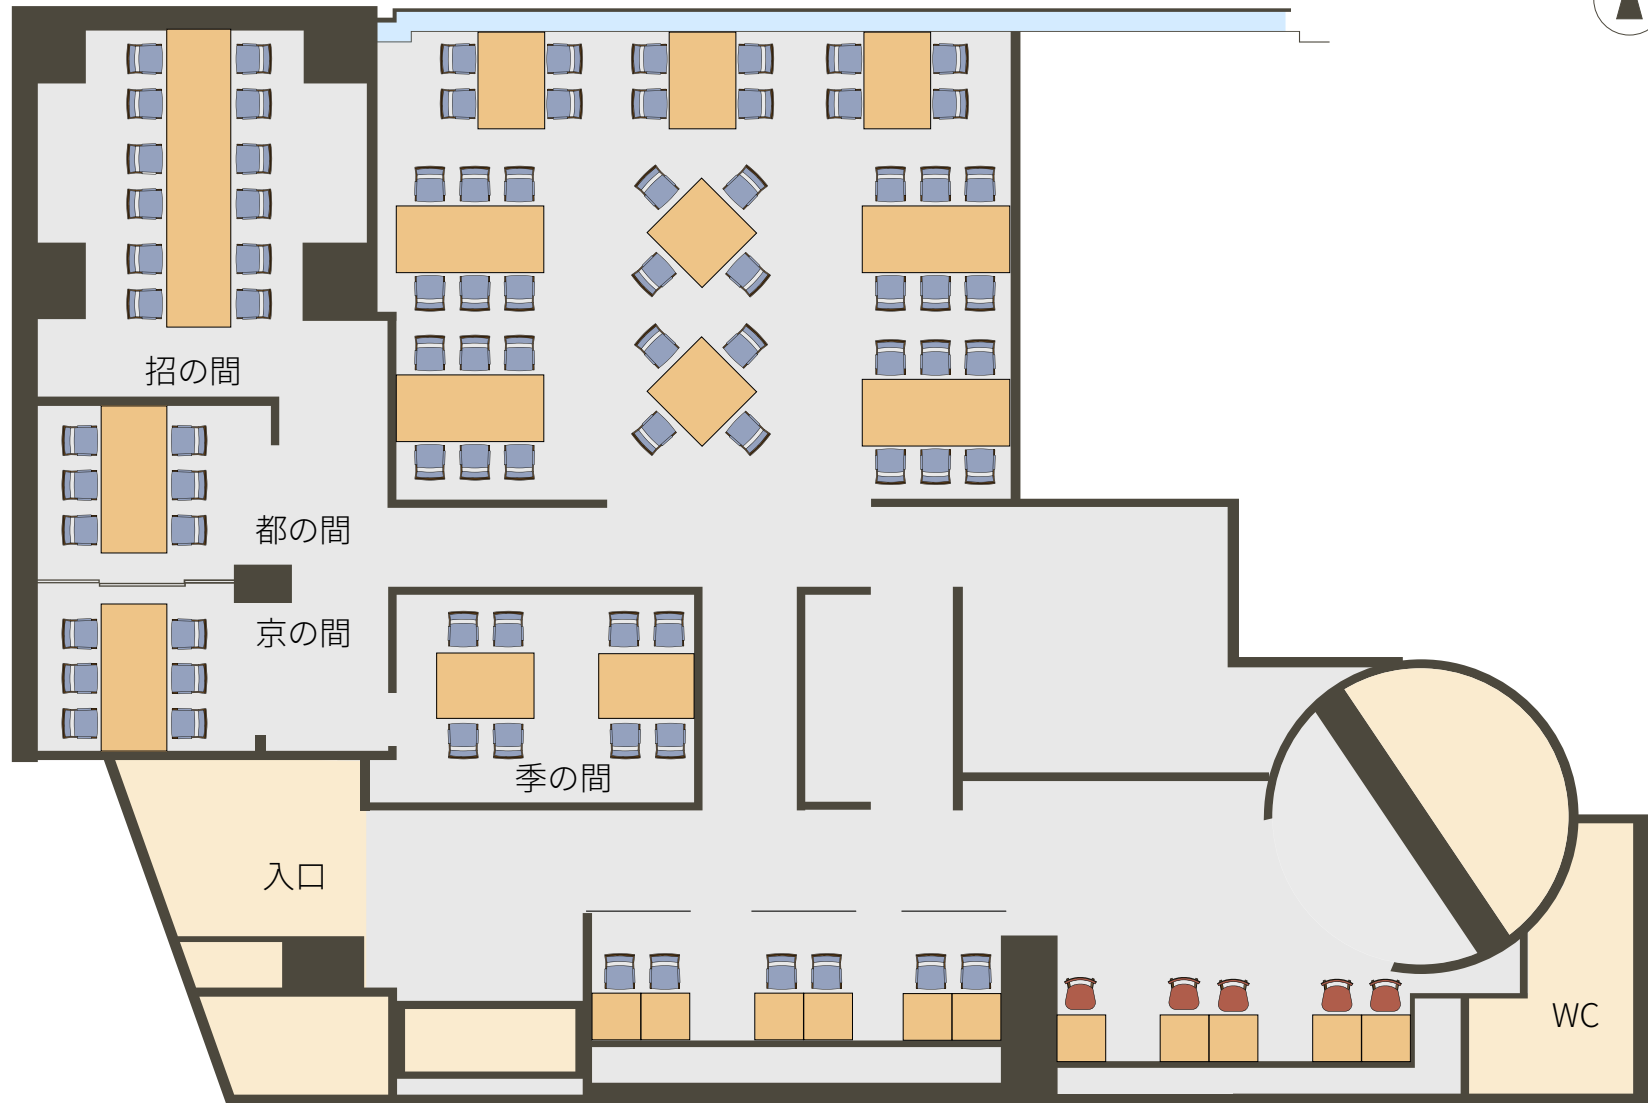

和食 浮橋 M3F

窓(北向/中央コンコース側)

※ご覧いただいているテーブルレイアウトは、ご予約の状況により、変更になる場合がございます。

※ご予約の際、お席の指定等は受け賜っておりませんので、あらかじめご了承ください。