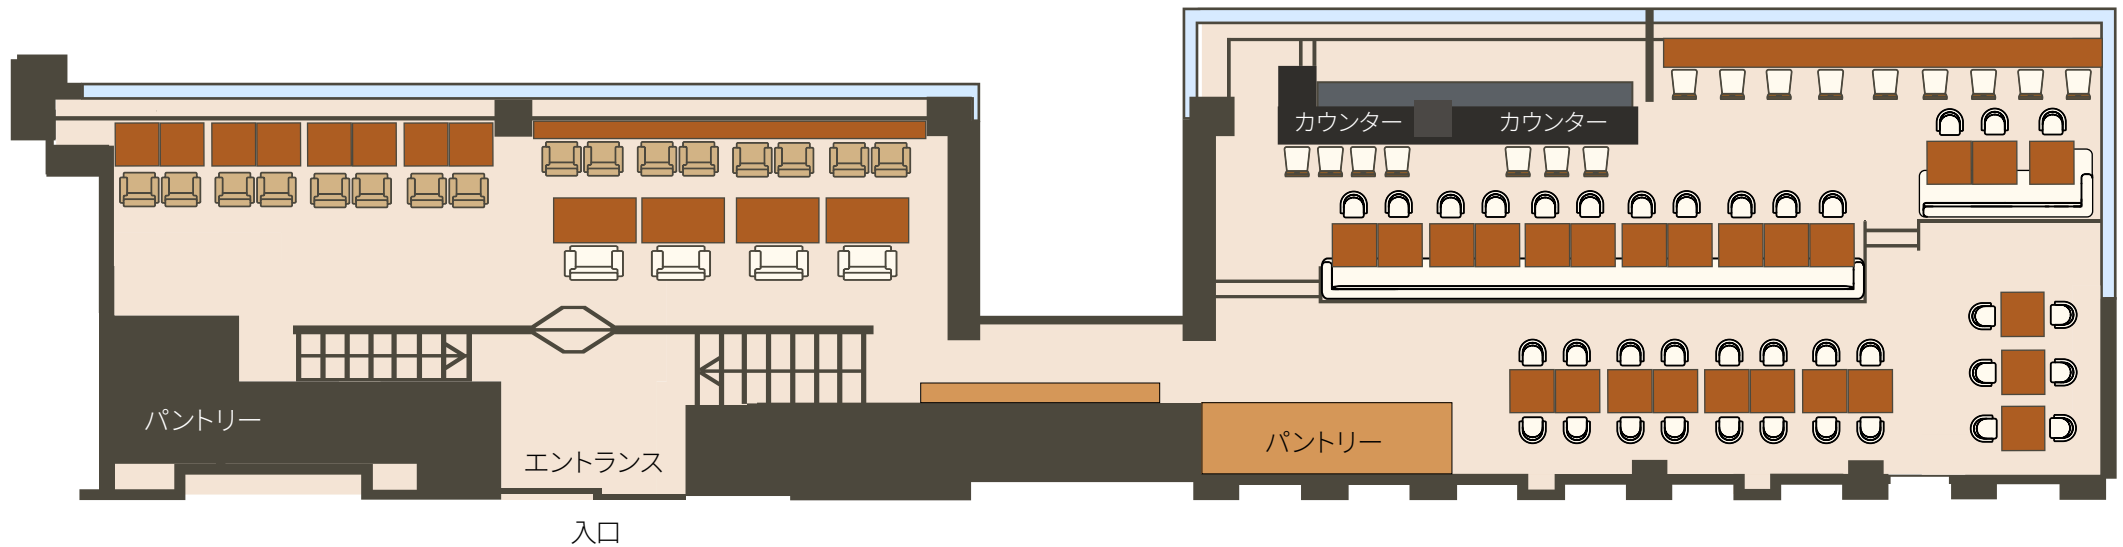

Sky Dining & Lounge

Southern Court

15F

スカイ ダイニング & ラウンジ サザンコート

<ディナー>

テーブル西側レイアウト
窓・南側

※ご覧いただいているテーブルレイアウトは、ご予約の状況により、変更になる場合がございます。

※ご予約の際、お席の指定等は受け賜っておりませんので、あらかじめご了承ください。