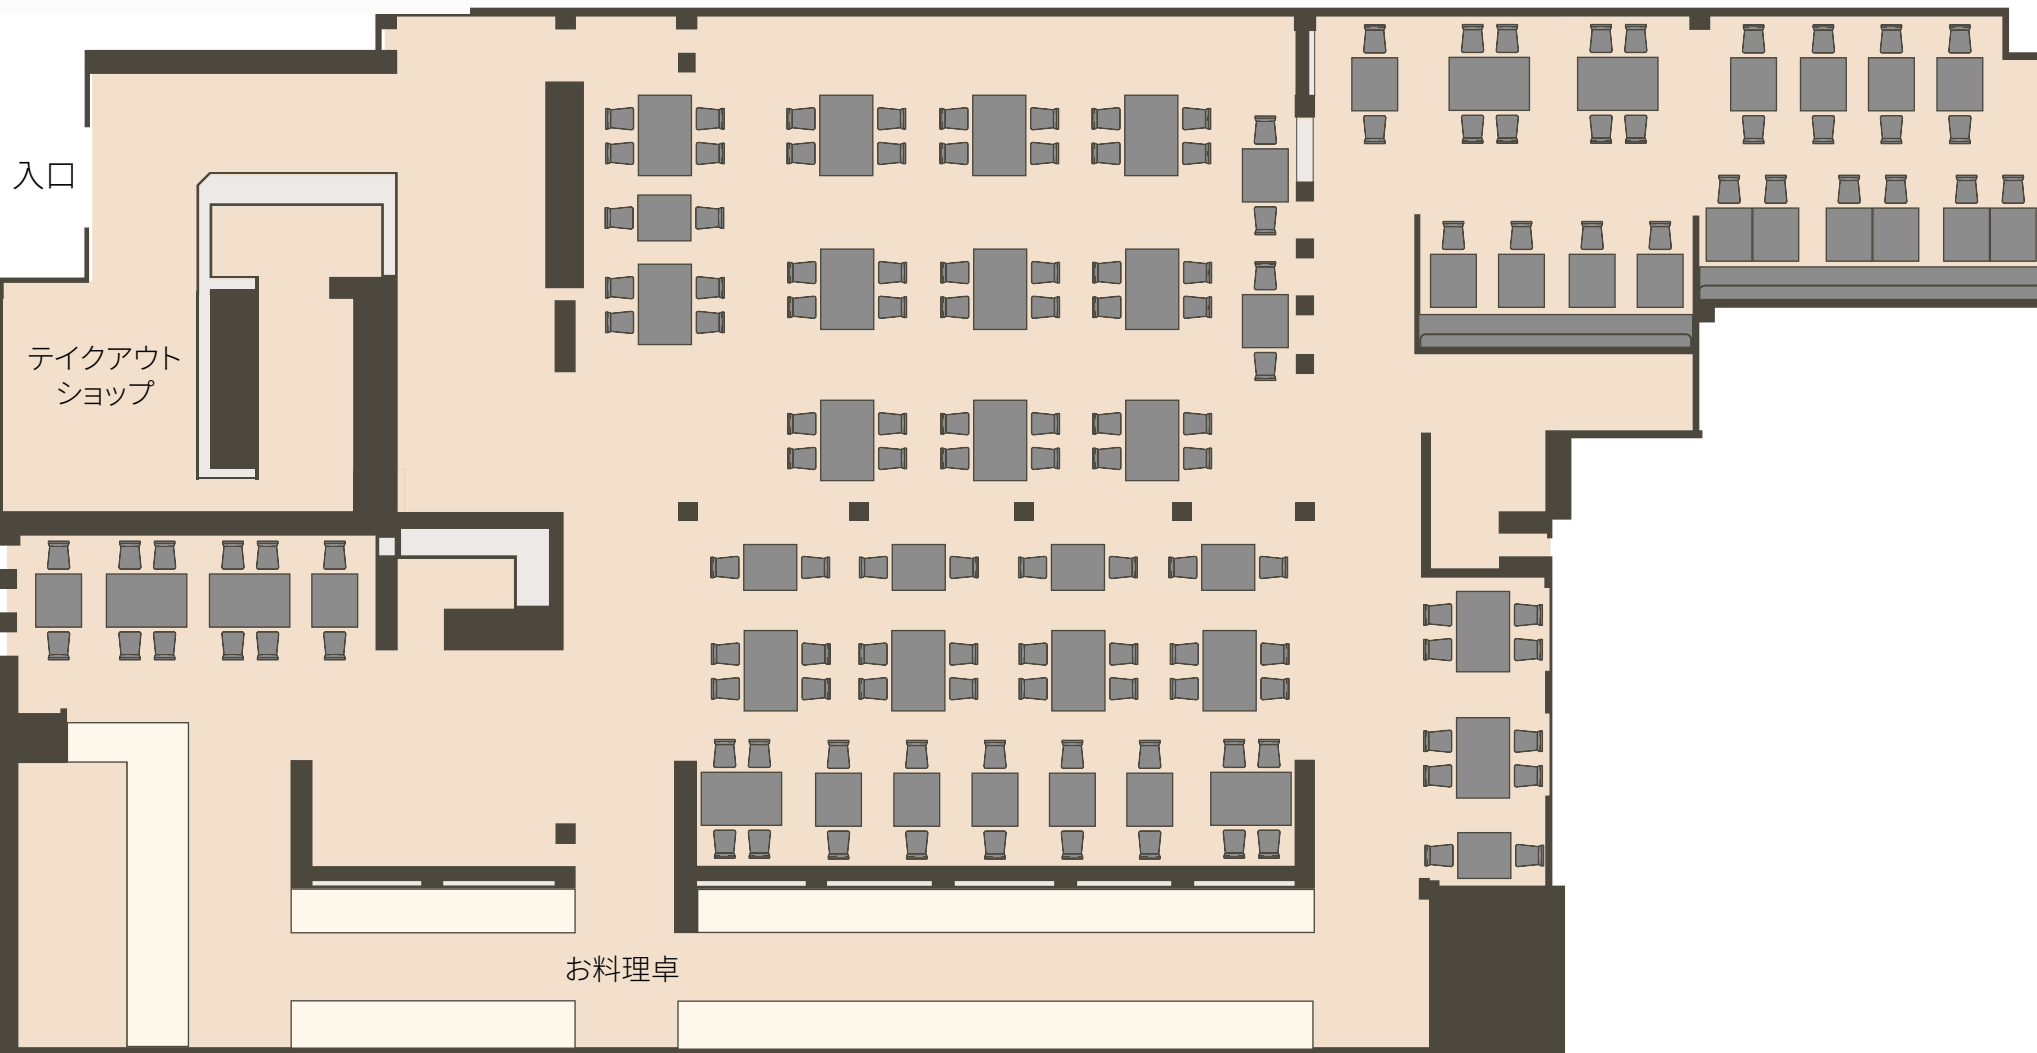

Café Restaurant

Le Temps

カフェレストラン ル・タン

2F

※ご覧いただいているテーブルレイアウトは、ご予約の状況により、変更になる場合がございます。

※ご予約の際、お席の指定等は受け賜っておりませんので、あらかじめご了承ください。