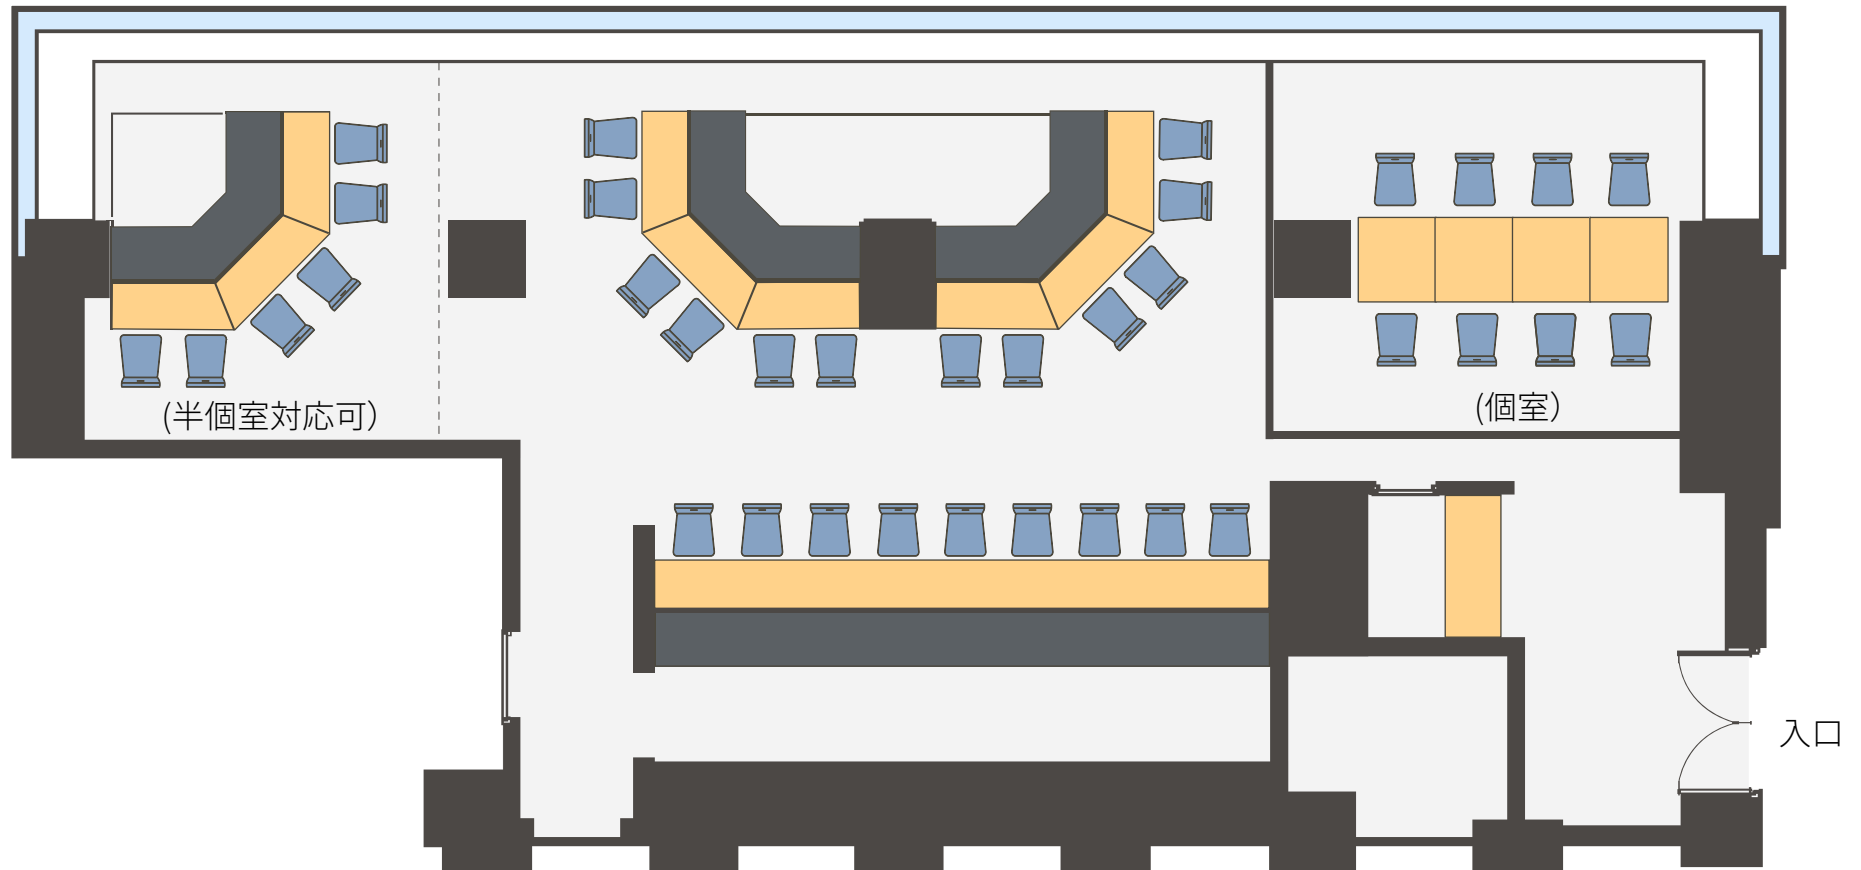

鉄板焼
Teppan-yaki

15F

窓(北向/京都タワー側)

※ご覧いただいているテーブルレイアウトは、ご予約の状況により、変更になる場合がございます。

※ご予約の際、お席の指定等は受け賜っておりませんので、あらかじめご了承ください。