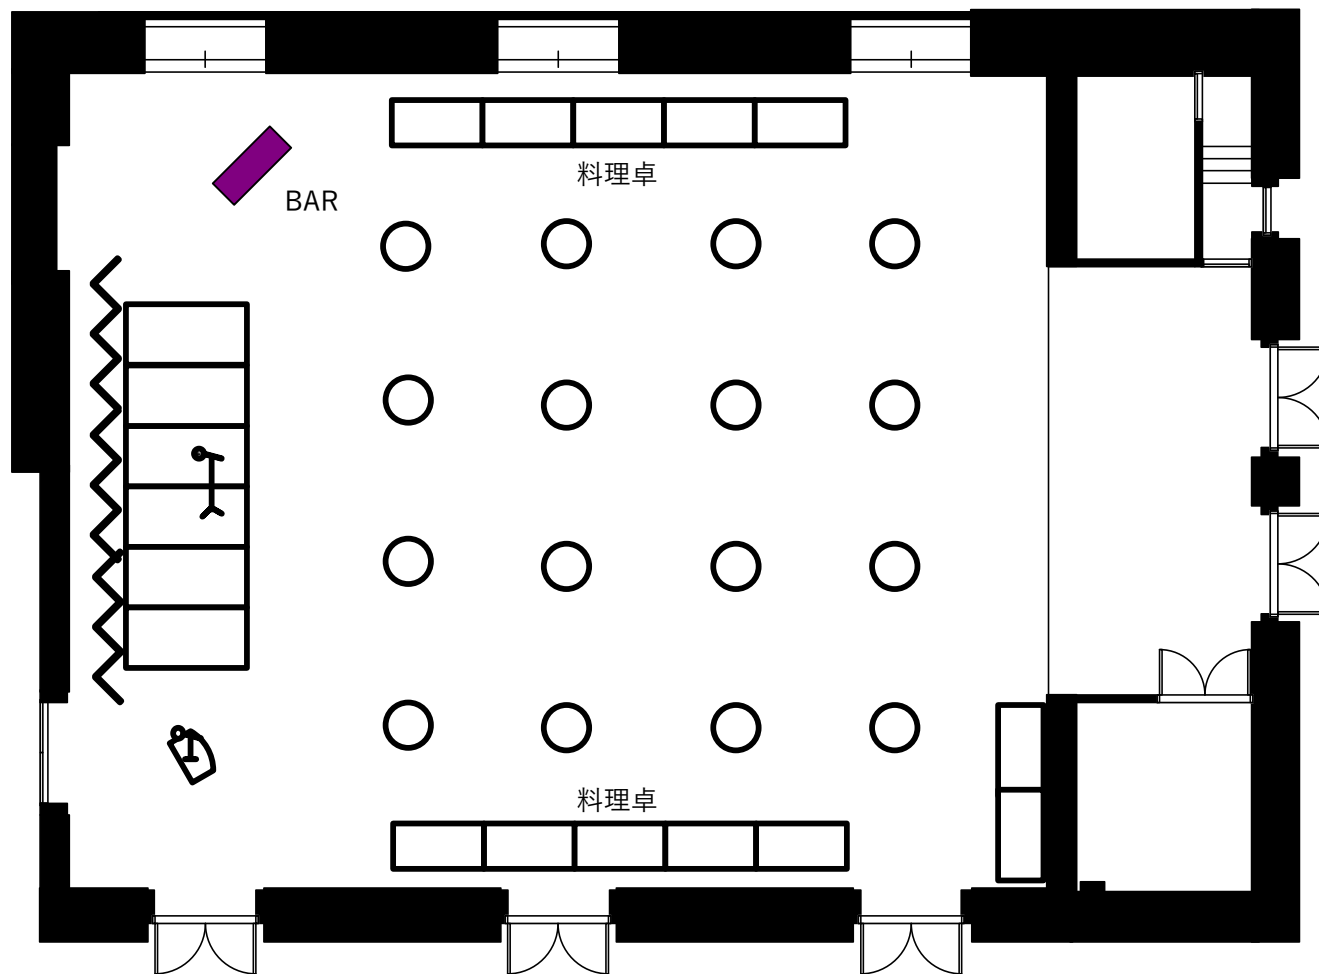

お問い合わせ

【営業部直通】TEL.075-342-5511

【ホテルグランヴィア JR西日本ホテルズ東京営業所】TEL.03-4363-2100

お問い合わせ

【営業部直通】TEL.075-342-5511

【ホテルグランヴィア JR西日本ホテルズ東京営業所】TEL.03-4363-2100

お問い合わせ

【営業部直通】TEL.075-342-5511