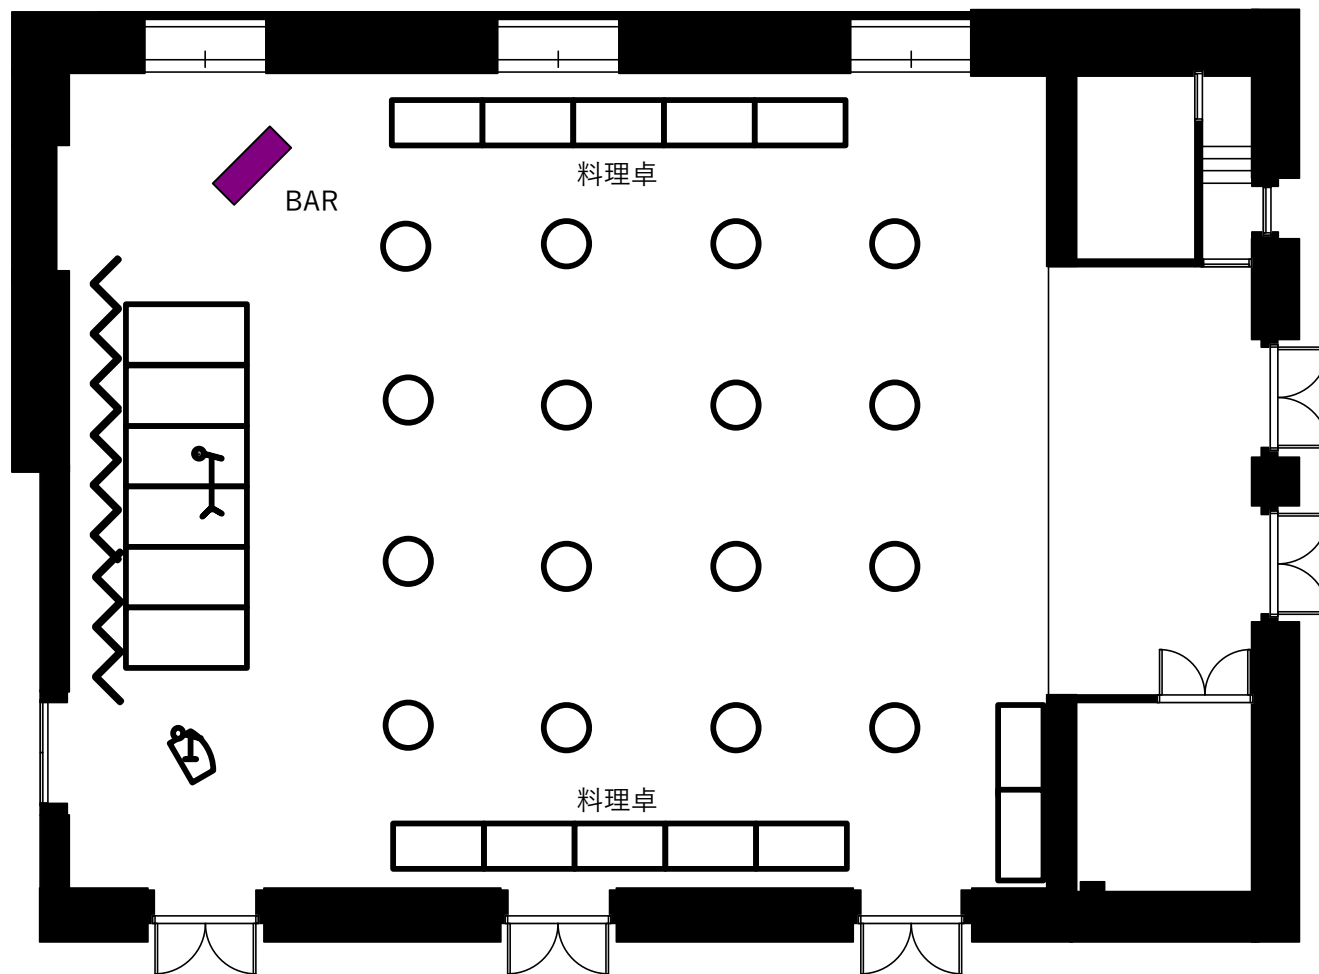

お問い合わせ

【営業部直通】TEL.075-342-5511 【ホテルグランヴィア JR西日本ホテルズ大阪営業所】TEL.06-6347-1461

【ホテルグランヴィア JR西日本ホテルズ東京営業所】TEL.03-3662-0888

お問い合わせ

【営業部直通】TEL.075-342-5511 【ホテルグランヴィア JR西日本ホテルズ大阪営業所】TEL.06-6347-1461

【ホテルグランヴィア JR西日本ホテルズ東京営業所】TEL.03-3662-0888