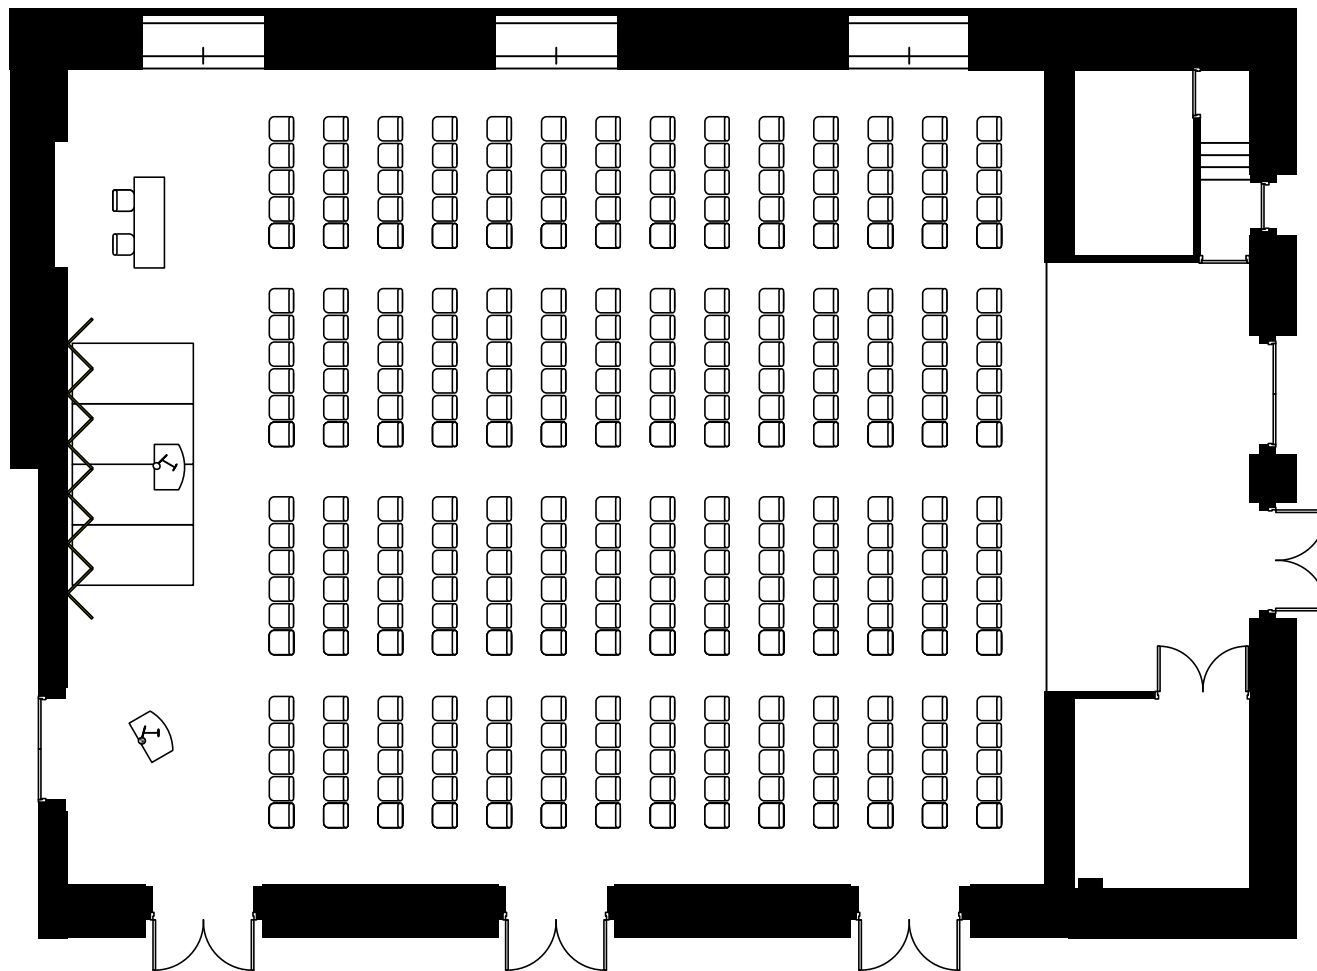

お問い合わせ

【営業部直通】TEL.075-342-5511

【ホテルグランヴィア JR西日本ホテルズ東京営業所】TEL.03-4363-2100