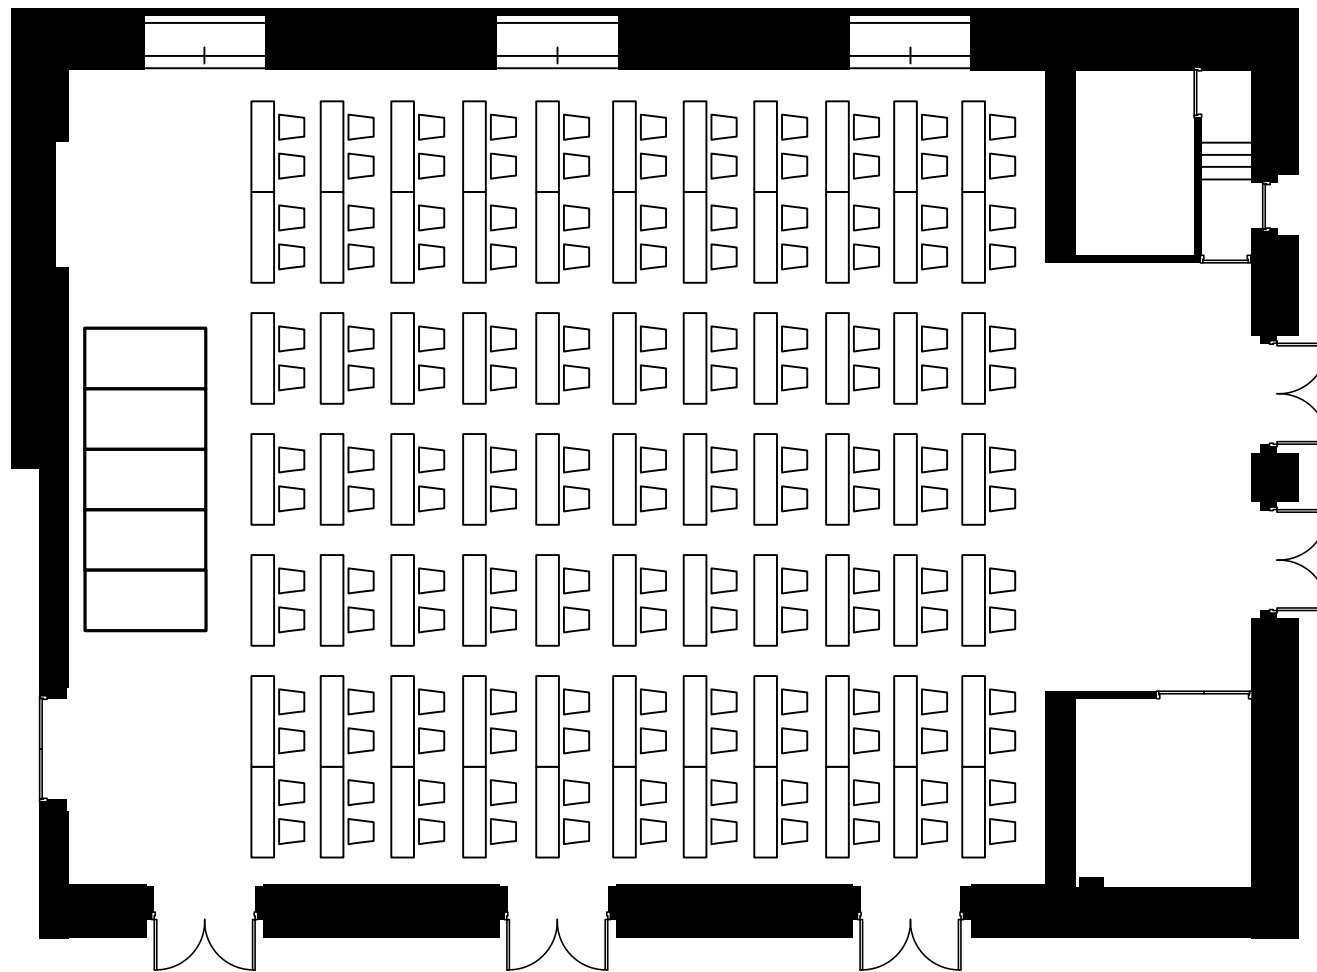

お問い合わせ

【営業部直通】TEL.075-342-5511 【ホテルグランヴィア JR西日本ホテルズ大阪営業所】TEL.06-6347-1461

【ホテルグランヴィア JR西日本ホテルズ東京営業所】TEL.03-3662-0888

お問い合わせ

【営業部直通】TEL.075-342-5511 【ホテルグランヴィア JR西日本ホテルズ大阪営業所】TEL.06-6347-1461

【ホテルグランヴィア JR西日本ホテルズ東京営業所】TEL.03-3662-0888