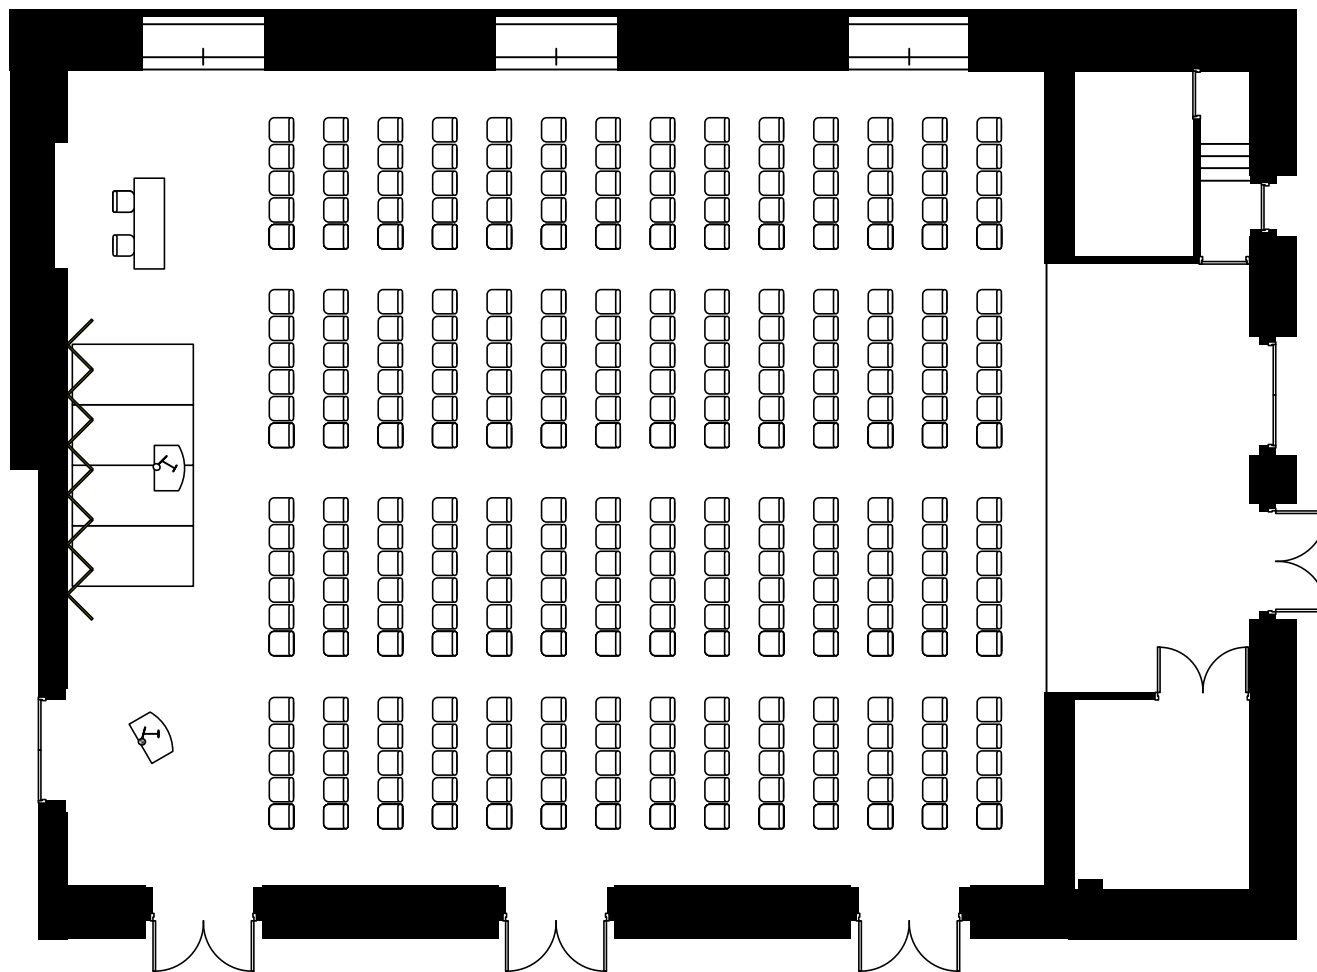

お問い合わせ

【営業部直通】TEL.075-342-5511 【ホテルグランヴィア JR西日本ホテルズ大阪営業所】TEL.06-6347-1461

【ホテルグランヴィア JR西日本ホテルズ東京営業所】TEL.03-3662-0888