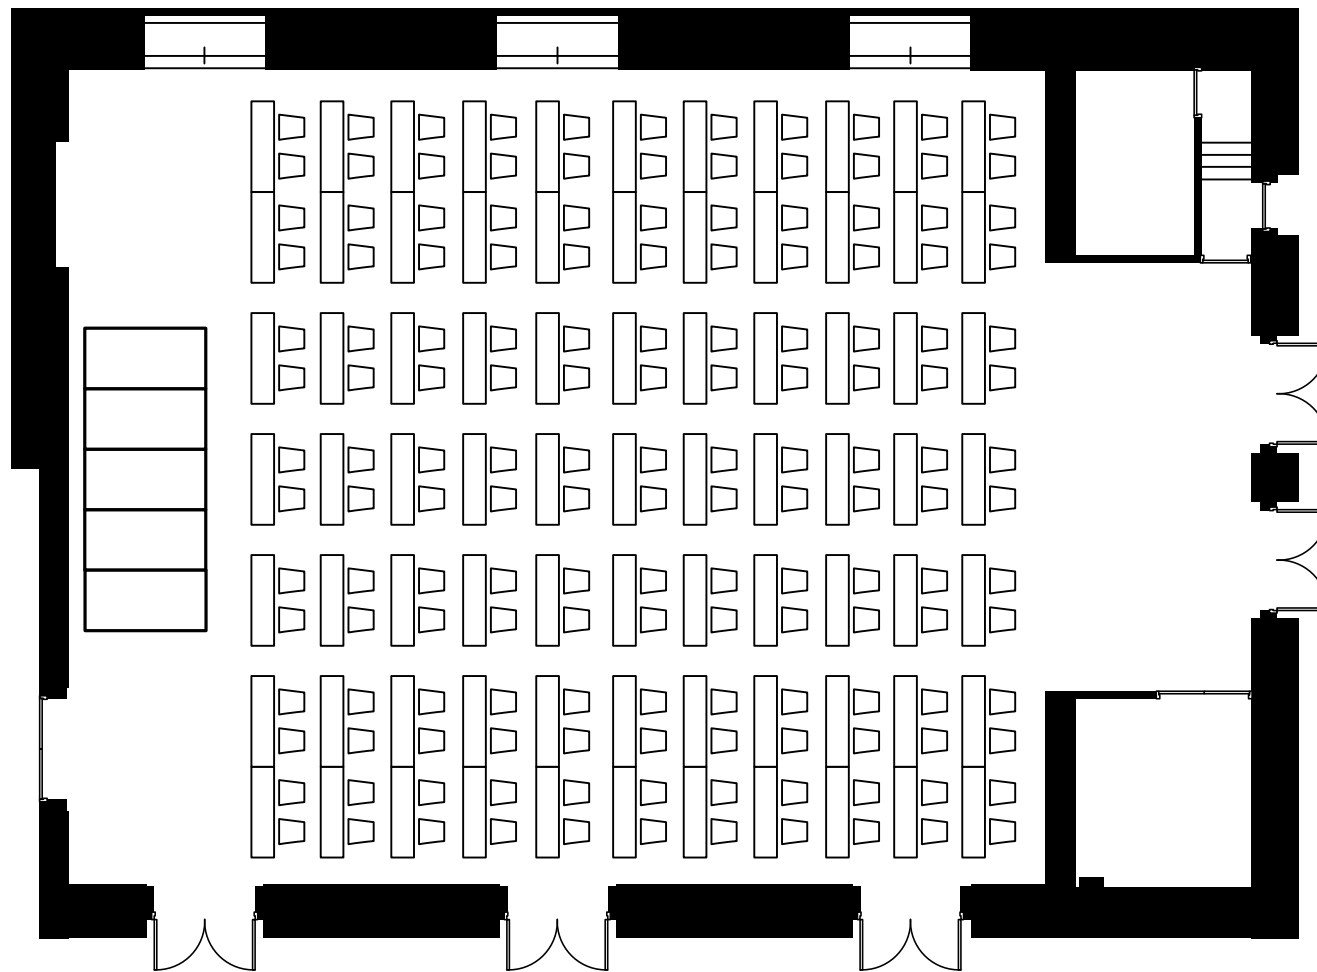

お問い合わせ

【営業部直通】TEL.075-342-5511

【ホテルグランヴィア JR西日本ホテルズ東京営業所】TEL.03-4363-2100

お問い合わせ

【営業部直通】TEL.075-342-5511

【ホテルグランヴィア JR西日本ホテルズ東京営業所】TEL.03-4363-2100

お問い合わせ

【営業部直通】TEL.075-342-5511