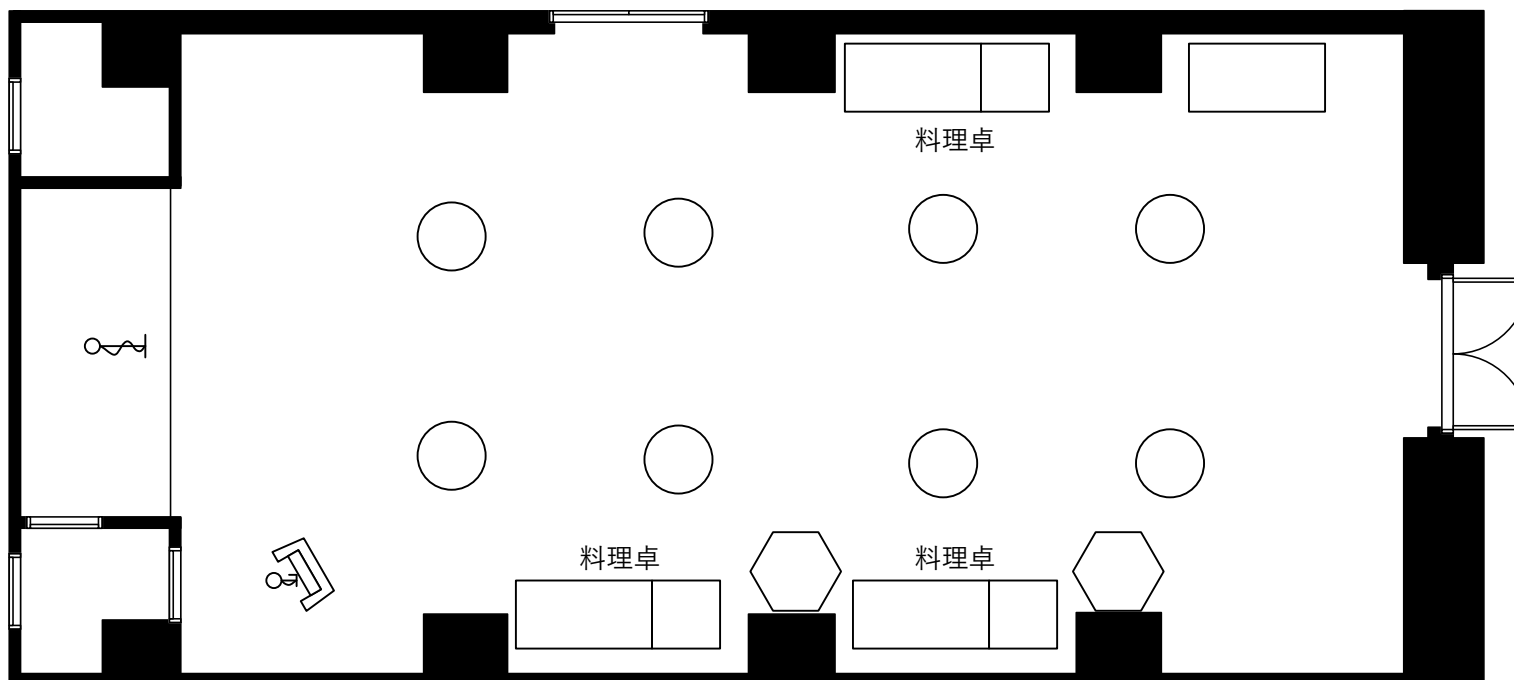

お問い合わせ

【営業部直通】TEL.075-342-5511 【ホテルグランヴィア JR西日本ホテルズ大阪営業所】TEL.06-6347-1461

【ホテルグランヴィア JR西日本ホテルズ東京営業所】TEL.03-3662-0888

お問い合わせ

【営業部直通】TEL.075-342-5511 【ホテルグランヴィア JR西日本ホテルズ大阪営業所】TEL.06-6347-1461

【ホテルグランヴィア JR西日本ホテルズ東京営業所】TEL.03-3662-0888