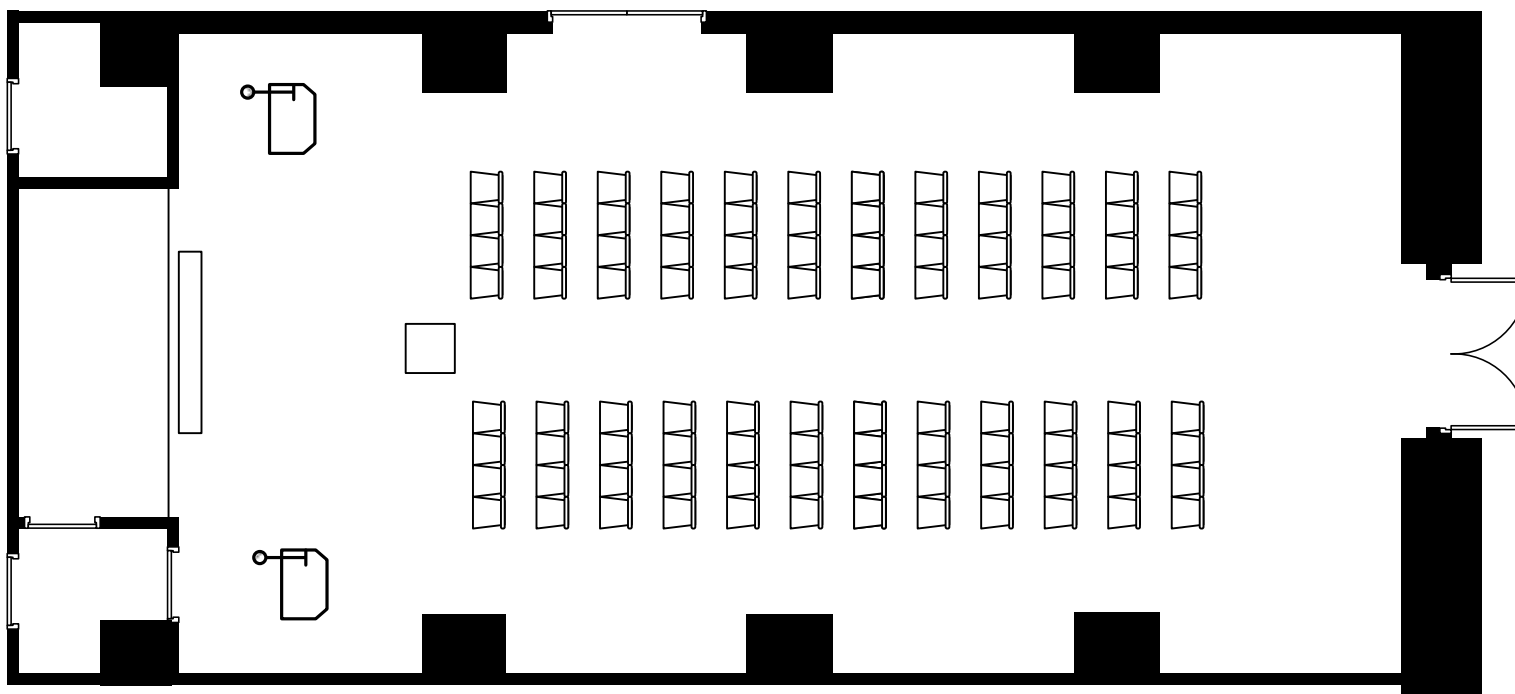

お問い合わせ

【営業部直通】TEL.075-342-5511

【ホテルグランヴィア JR西日本ホテルズ東京営業所】TEL.03-4363-2100

お問い合わせ

【営業部直通】TEL.075-342-5511

【ホテルグランヴィア JR西日本ホテルズ東京営業所】TEL.03-4363-2100

お問い合わせ

【営業部直通】TEL.075-342-5511