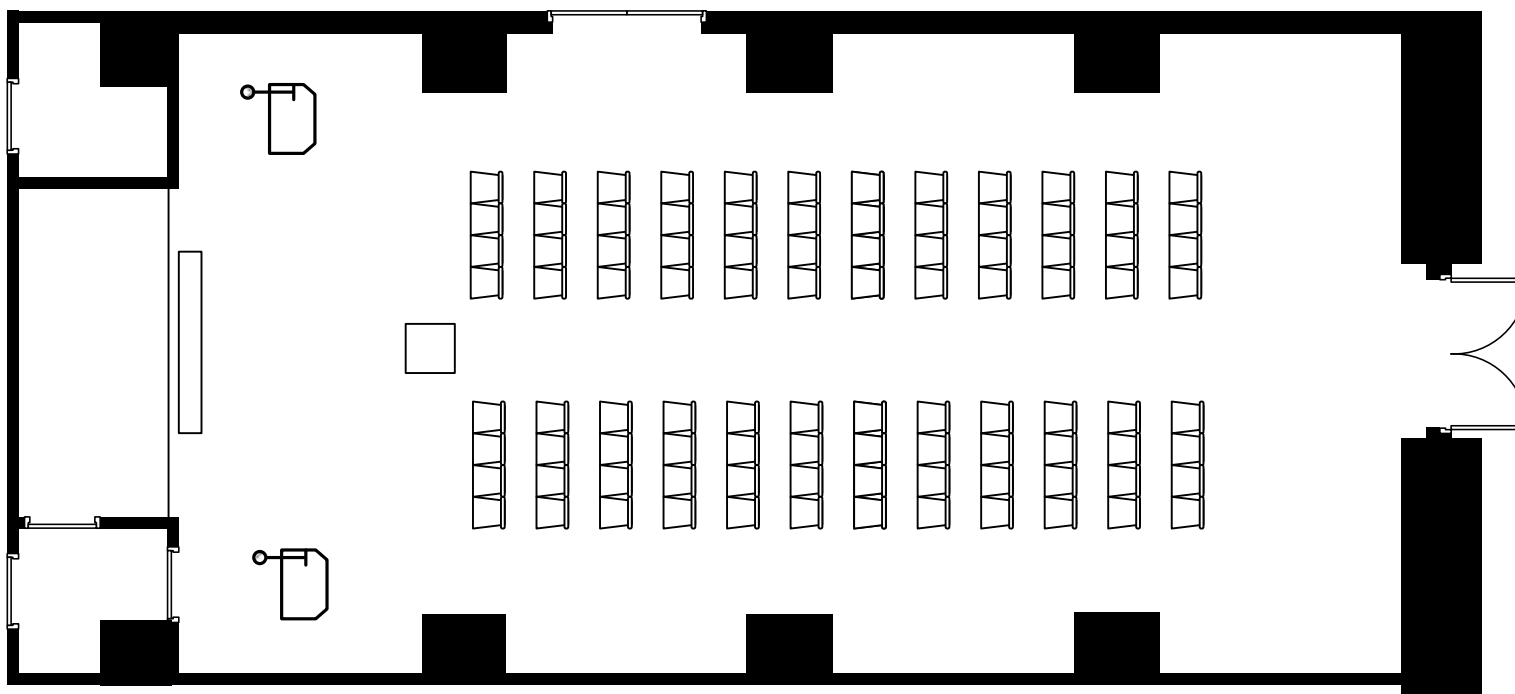

お問い合わせ

【営業部直通】TEL.075-342-5511 【ホテルグランヴィア JR西日本ホテルズ大阪営業所】TEL.06-6347-1461

【ホテルグランヴィア JR西日本ホテルズ東京営業所】TEL.03-3662-0888

お問い合わせ

【営業部直通】TEL.075-342-5511 【ホテルグランヴィア JR西日本ホテルズ大阪営業所】TEL.06-6347-1461

【ホテルグランヴィア JR西日本ホテルズ東京営業所】TEL.03-3662-0888