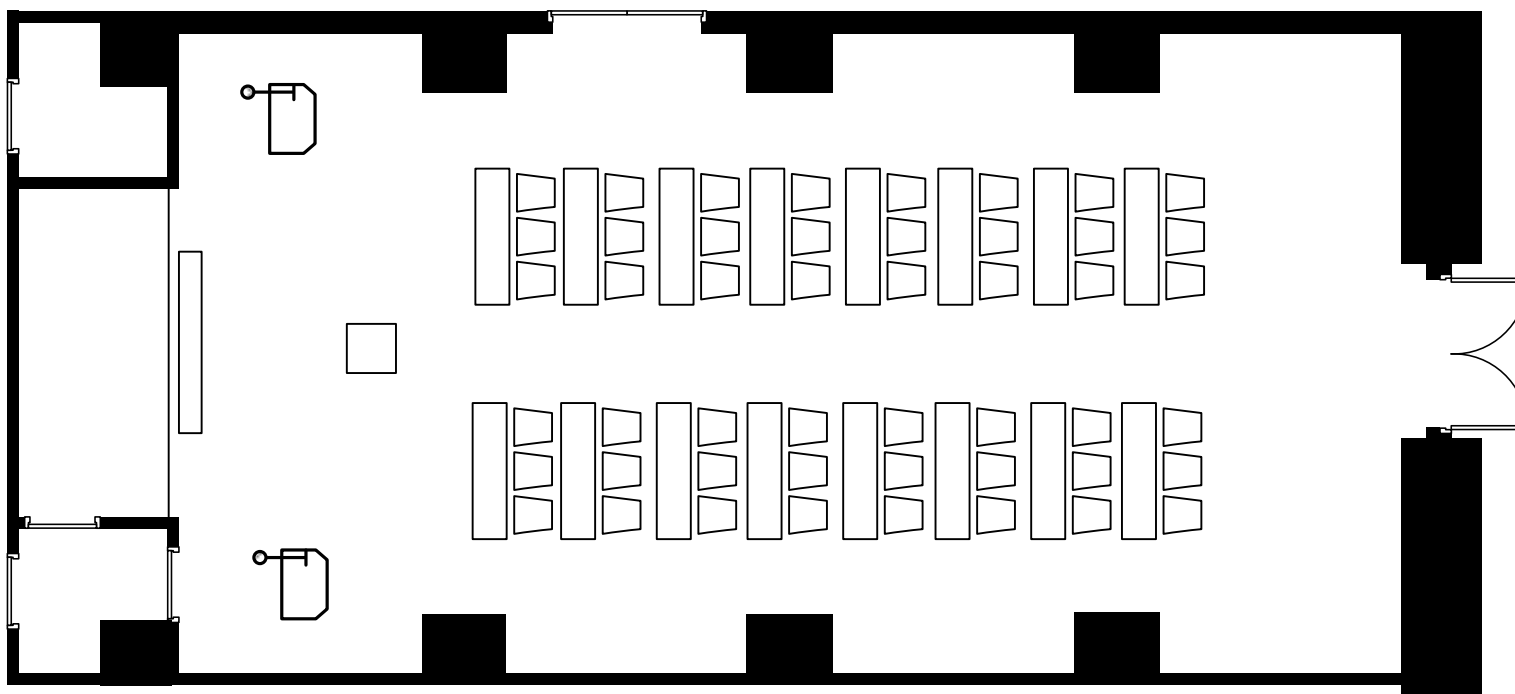

お問い合わせ

【営業部直通】TEL.075-342-5511 【ホテルグランヴィア JR西日本ホテルズ大阪営業所】TEL.06-6347-1461

【ホテルグランヴィア JR西日本ホテルズ東京営業所】TEL.03-3662-0888

お問い合わせ

【営業部直通】TEL.075-342-5511 【ホテルグランヴィア JR西日本ホテルズ大阪営業所】TEL.06-6347-1461

【ホテルグランヴィア JR西日本ホテルズ東京営業所】TEL.03-3662-0888