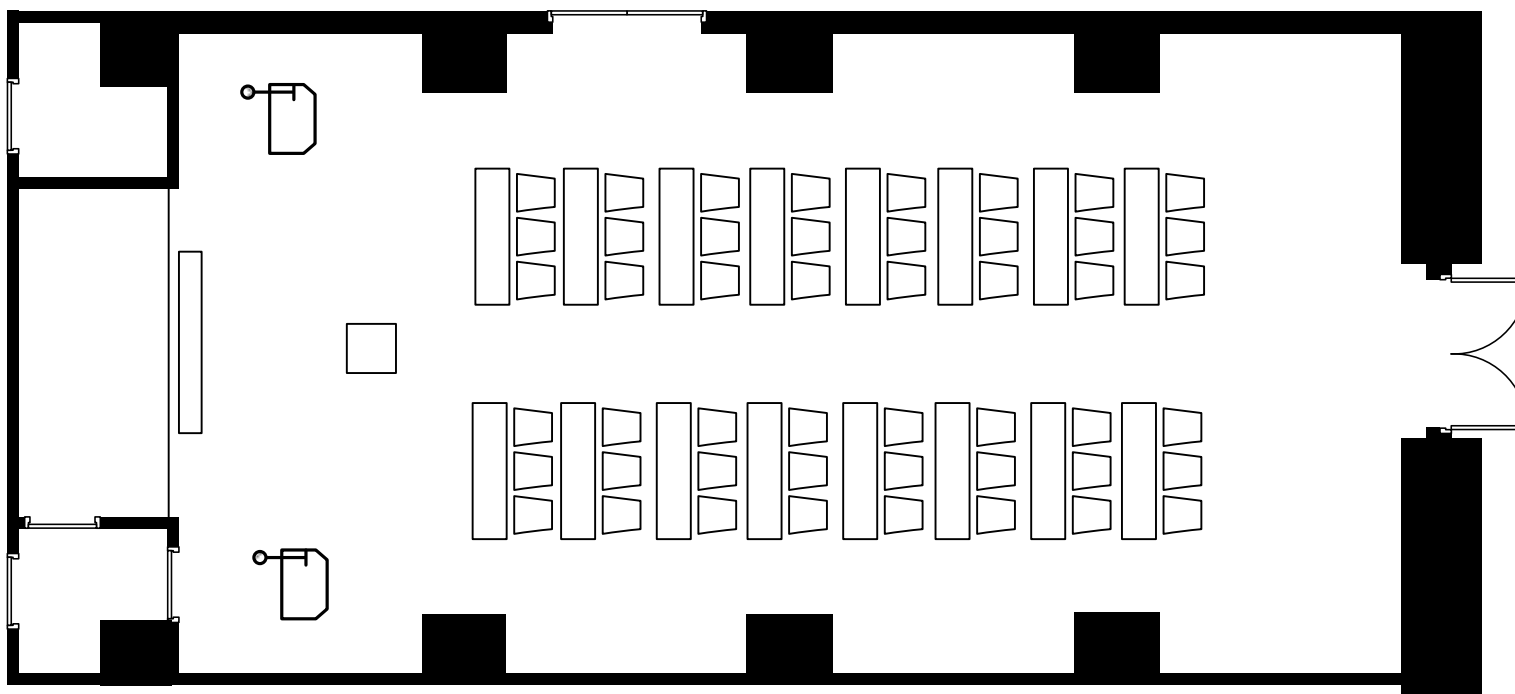

お問い合わせ

【営業部直通】TEL.075-342-5511

【ホテルグランヴィア JR西日本ホテルズ東京営業所】TEL.03-4363-2100

お問い合わせ

【営業部直通】TEL.075-342-5511

【ホテルグランヴィア JR西日本ホテルズ東京営業所】TEL.03-4363-2100

お問い合わせ

【営業部直通】TEL.075-342-5511