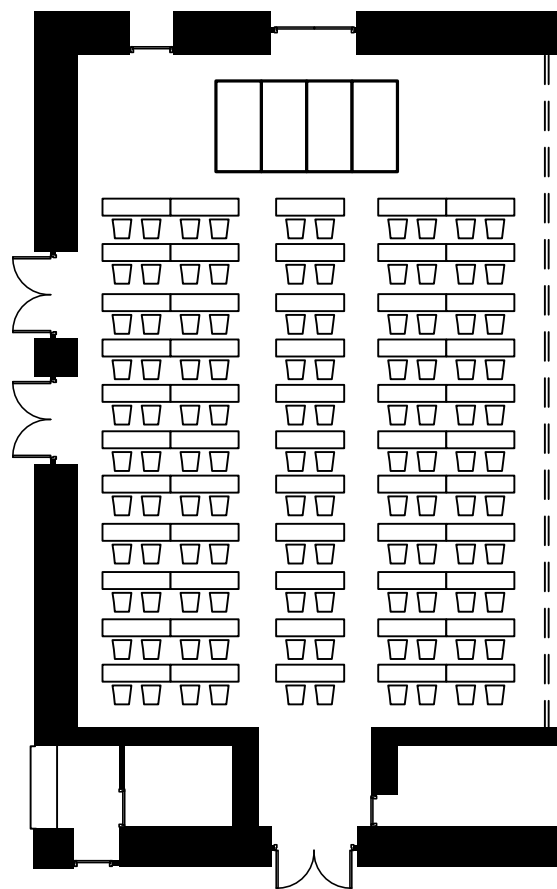

お問い合わせ

【営業部直通】TEL.075-342-5511 【ホテルグランヴィア JR西日本ホテルズ大阪営業所】TEL.06-6347-1461

【ホテルグランヴィア JR西日本ホテルズ東京営業所】TEL.03-3662-0888

お問い合わせ

【営業部直通】TEL.075-342-5511 【ホテルグランヴィア JR西日本ホテルズ大阪営業所】TEL.06-6347-1461

【ホテルグランヴィア JR西日本ホテルズ東京営業所】TEL.03-3662-0888