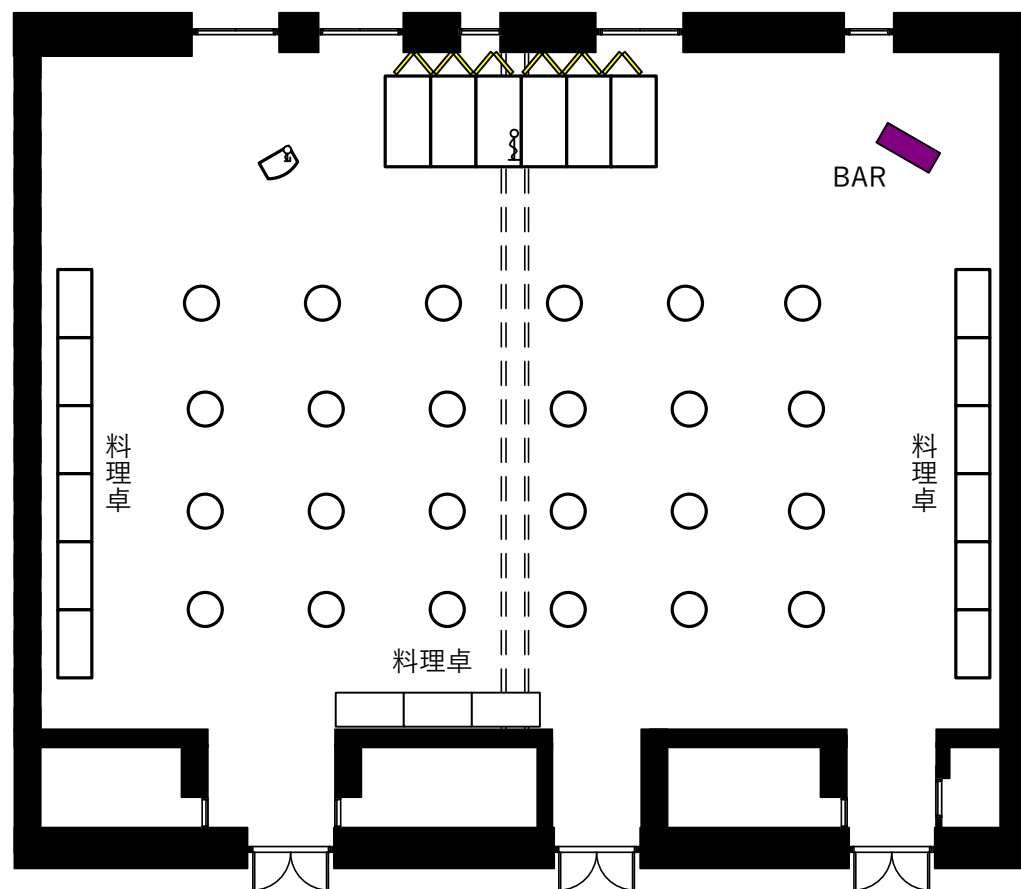

お問い合わせ

【営業部直通】TEL.075-342-5511 【ホテルグランヴィア JR西日本ホテルズ大阪営業所】TEL.06-6347-1461

【ホテルグランヴィア JR西日本ホテルズ東京営業所】TEL.03-3662-0888

お問い合わせ

【営業部直通】TEL.075-342-5511 【ホテルグランヴィア JR西日本ホテルズ大阪営業所】TEL.06-6347-1461

【ホテルグランヴィア JR西日本ホテルズ東京営業所】TEL.03-3662-0888