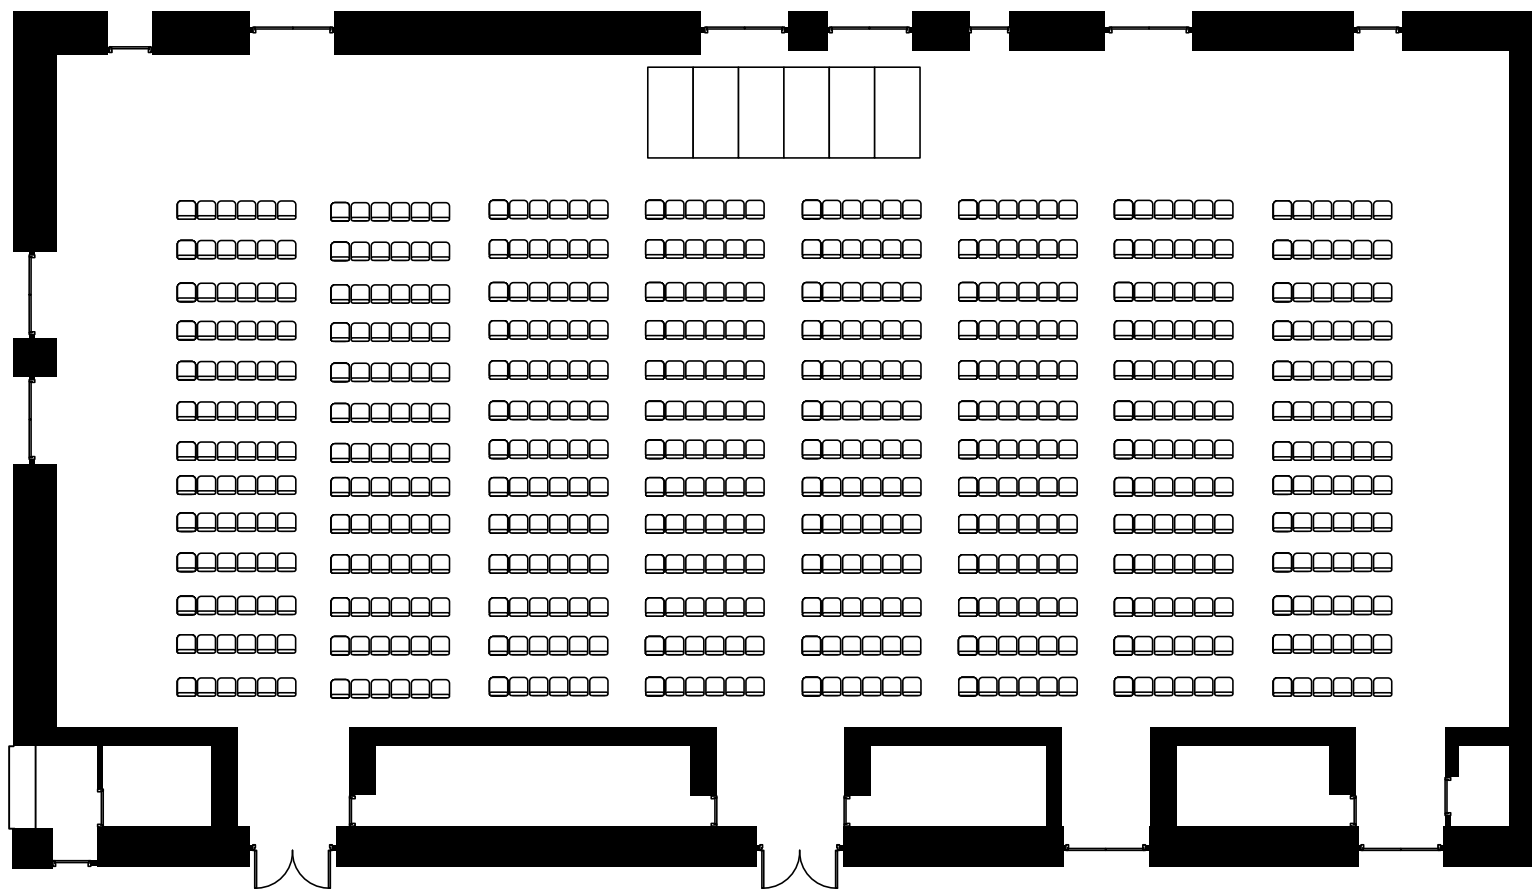

お問い合わせ

【営業部直通】TEL.075-342-5511 【ホテルグランヴィア JR西日本ホテルズ大阪営業所】TEL.06-6347-1461

【ホテルグランヴィア JR西日本ホテルズ東京営業所】TEL.03-3662-0888