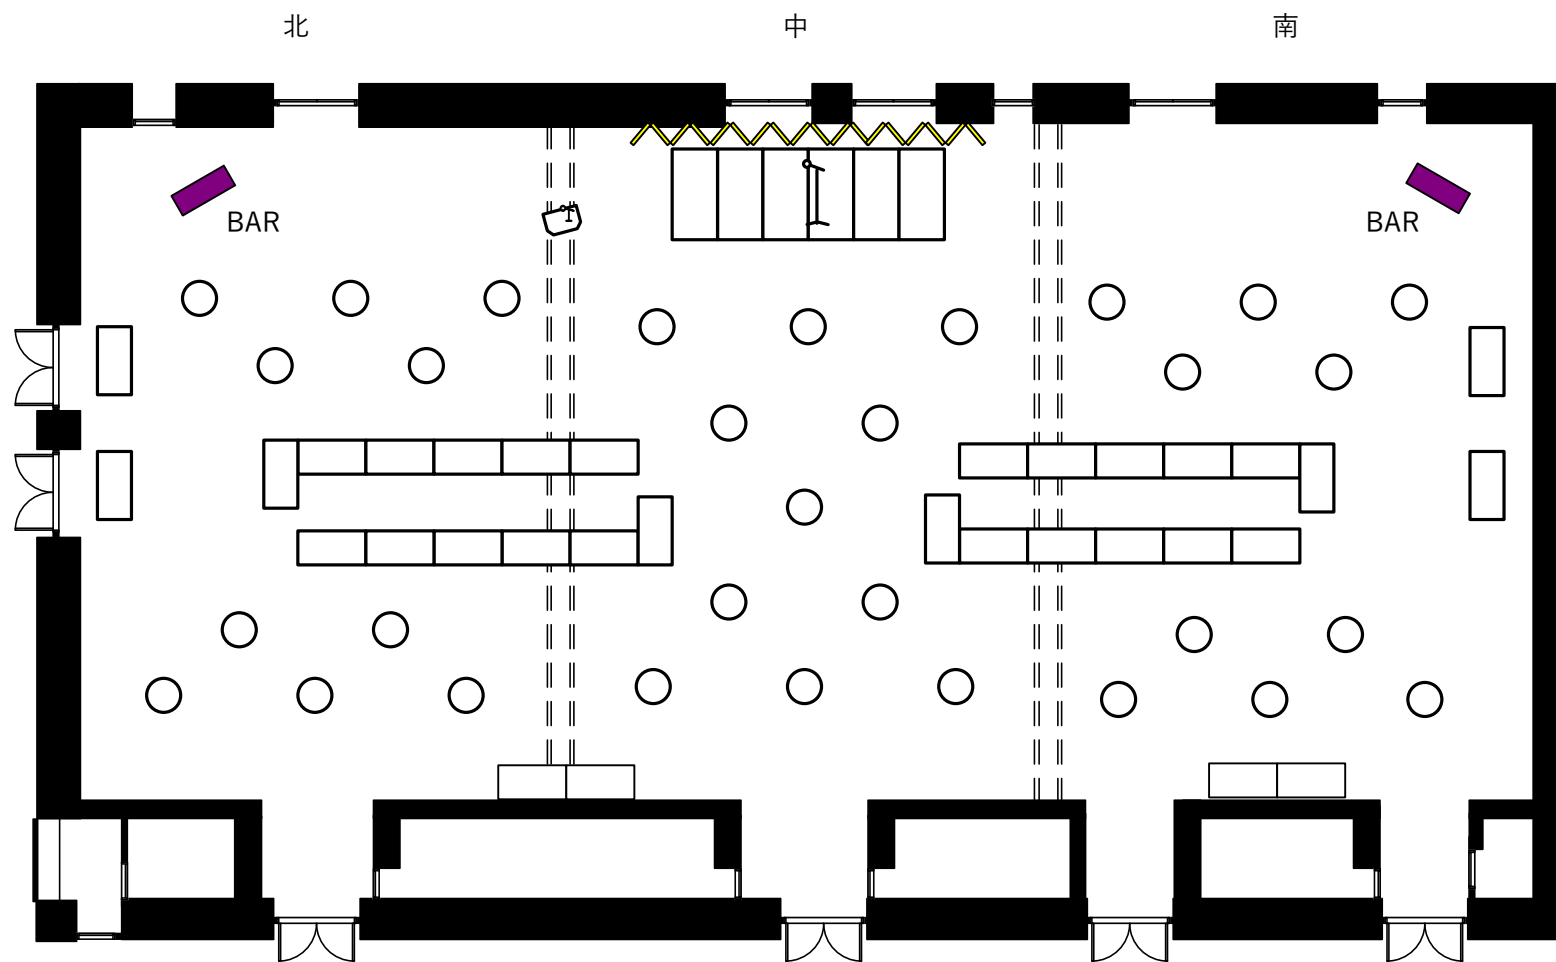

お問い合わせ

【営業部直通】TEL.075-342-5511 【ホテルグランヴィア JR西日本ホテルズ大阪営業所】TEL.06-6347-1461

【ホテルグランヴィア JR西日本ホテルズ東京営業所】TEL.03-3662-0888