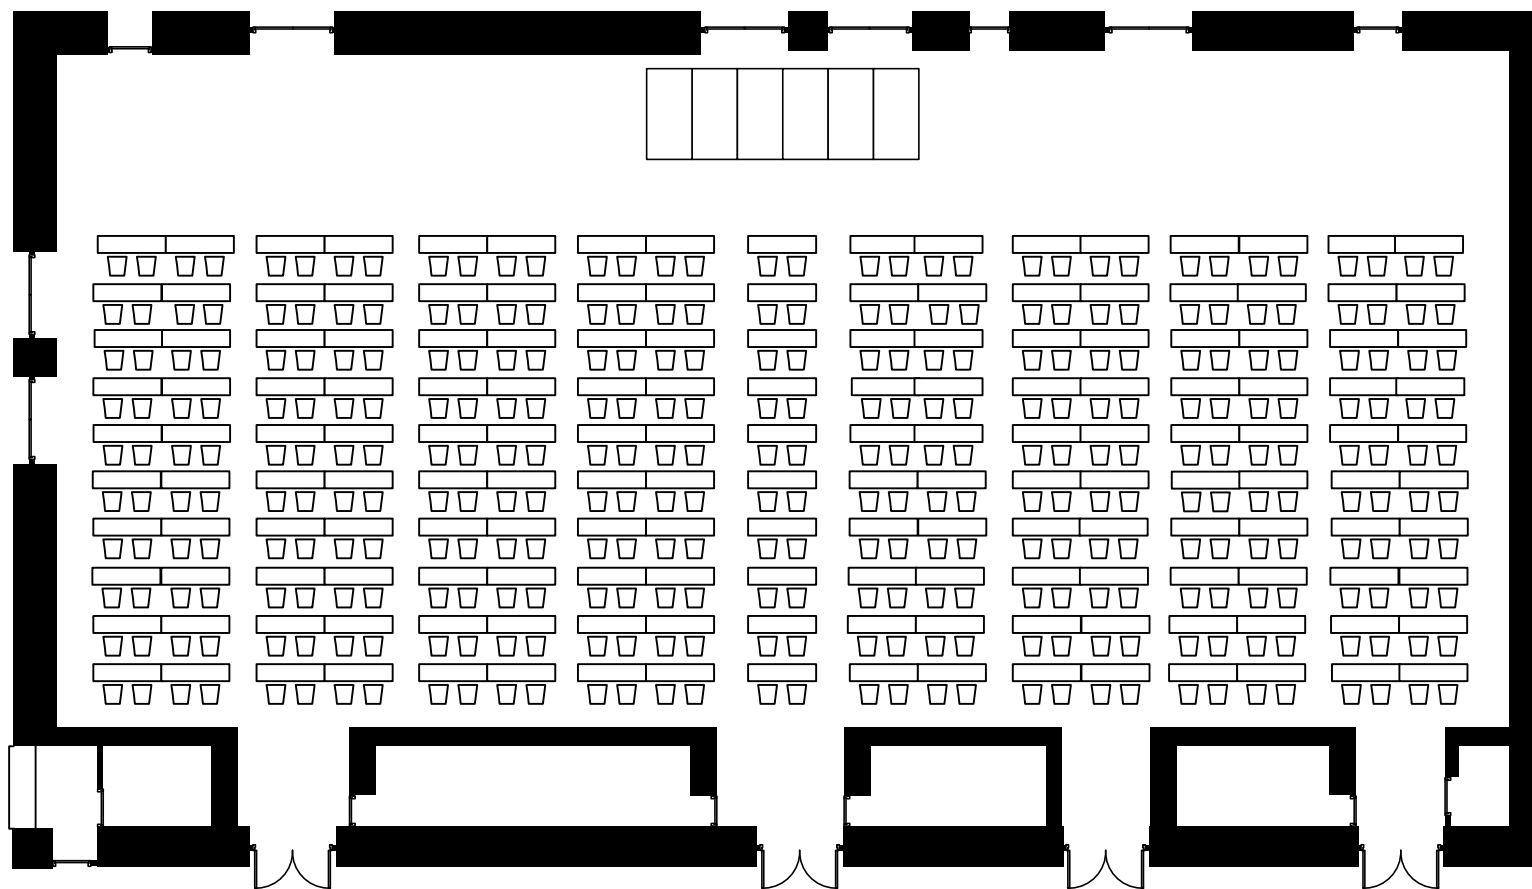

お問い合わせ

【営業部直通】TEL.075-342-5511 【ホテルグランヴィア JR西日本ホテルズ大阪営業所】TEL.06-6347-1461

【ホテルグランヴィア JR西日本ホテルズ東京営業所】TEL.03-3662-0888

お問い合わせ

【営業部直通】TEL.075-342-5511 【ホテルグランヴィア JR西日本ホテルズ大阪営業所】TEL.06-6347-1461

【ホテルグランヴィア JR西日本ホテルズ東京営業所】TEL.03-3662-0888