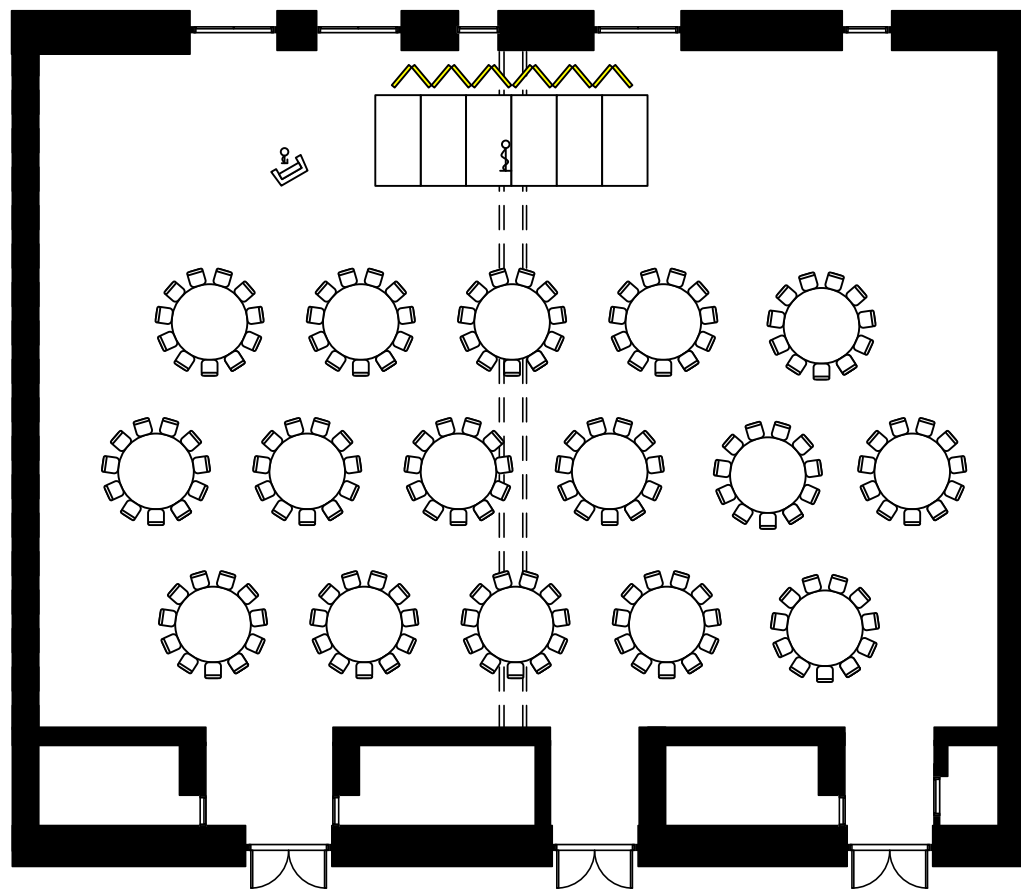

お問い合わせ

【営業部直通】TEL.075-342-5511 【ホテルグランヴィア JR西日本ホテルズ大阪営業所】TEL.06-6347-1461

【ホテルグランヴィア JR西日本ホテルズ東京営業所】TEL.03-3662-0888

お問い合わせ

【営業部直通】TEL.075-342-5511 【ホテルグランヴィア JR西日本ホテルズ大阪営業所】TEL.06-6347-1461

【ホテルグランヴィア JR西日本ホテルズ東京営業所】TEL.03-3662-0888