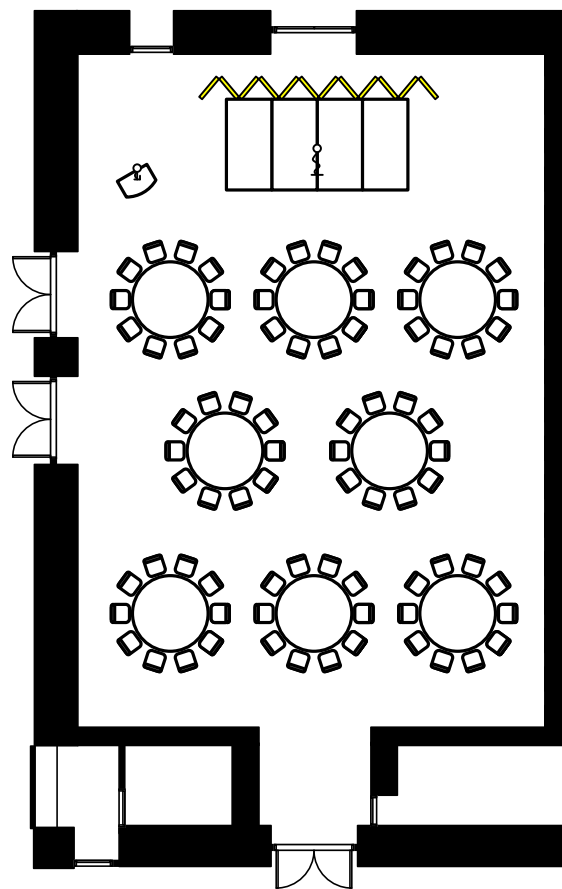

お問い合わせ

【営業部直通】TEL.075-342-5511 【ホテルグランヴィア JR西日本ホテルズ大阪営業所】TEL.06-6347-1461

【ホテルグランヴィア JR西日本ホテルズ東京営業所】TEL.03-3662-0888

お問い合わせ

【営業部直通】TEL.075-342-5511 【ホテルグランヴィア JR西日本ホテルズ大阪営業所】TEL.06-6347-1461

【ホテルグランヴィア JR西日本ホテルズ東京営業所】TEL.03-3662-0888