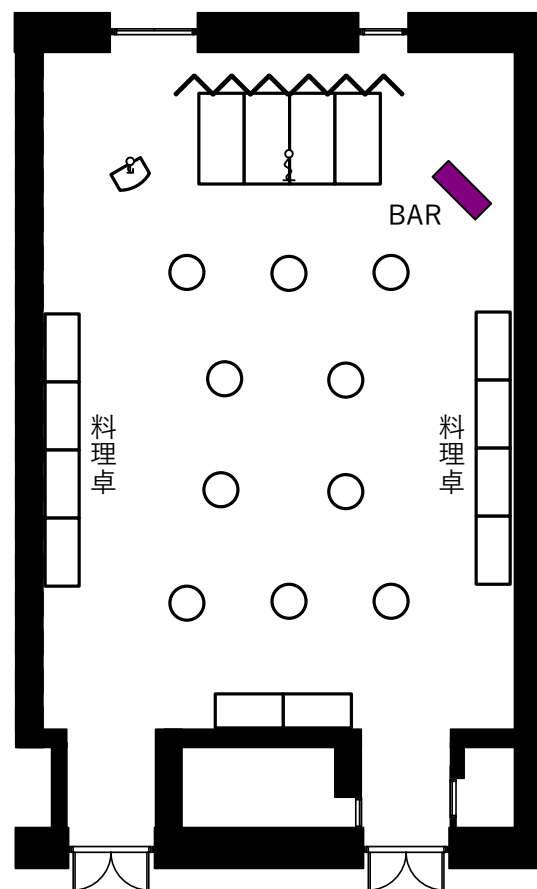

お問い合わせ

【営業部直通】TEL.075-342-5511 【ホテルグランヴィア JR西日本ホテルズ大阪営業所】TEL.06-6347-1461

【ホテルグランヴィア JR西日本ホテルズ東京営業所】TEL.03-3662-0888