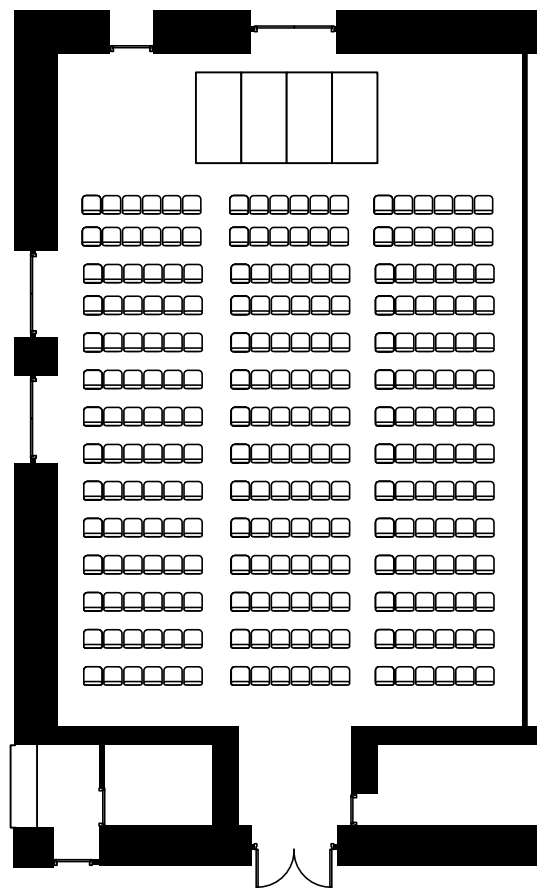

お問い合わせ

【営業部直通】TEL.075-342-5511 【ホテルグランヴィア JR西日本ホテルズ大阪営業所】TEL.06-6347-1461

【ホテルグランヴィア JR西日本ホテルズ東京営業所】TEL.03-3662-0888