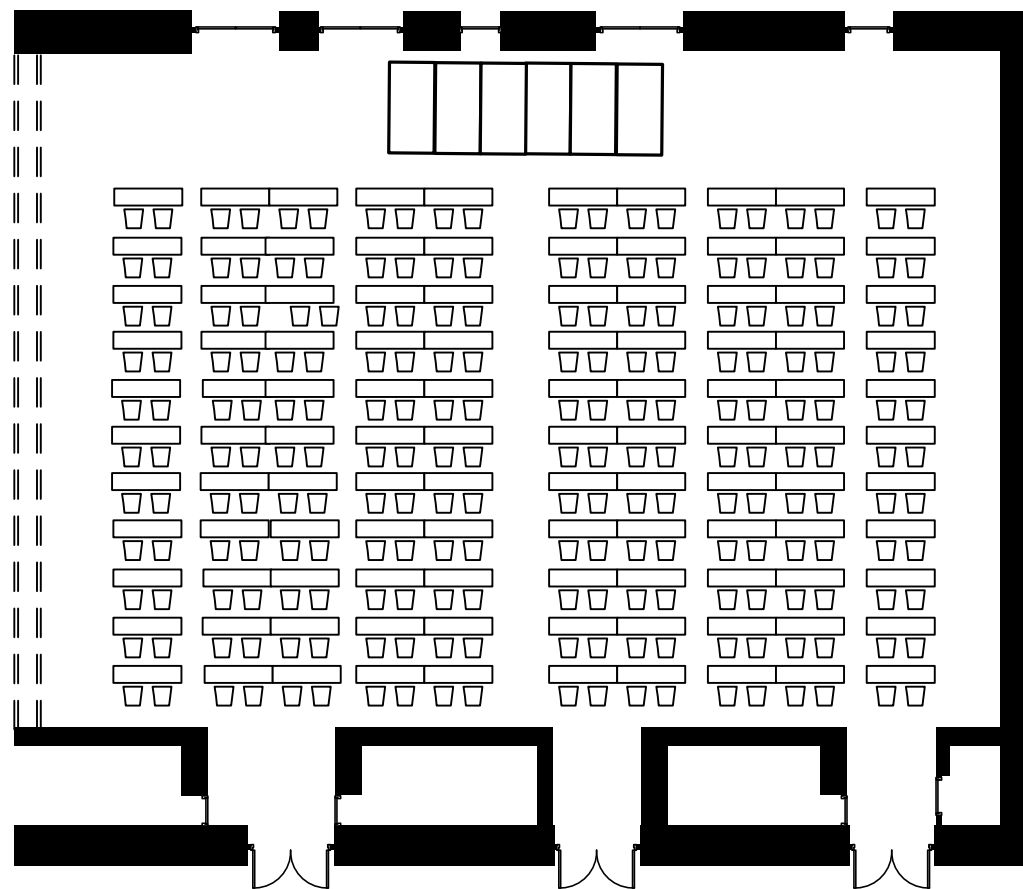

お問い合わせ

【営業部直通】TEL.075-342-5511 【ホテルグランヴィア JR西日本ホテルズ大阪営業所】TEL.06-6347-1461

【ホテルグランヴィア JR西日本ホテルズ東京営業所】TEL.03-3662-0888