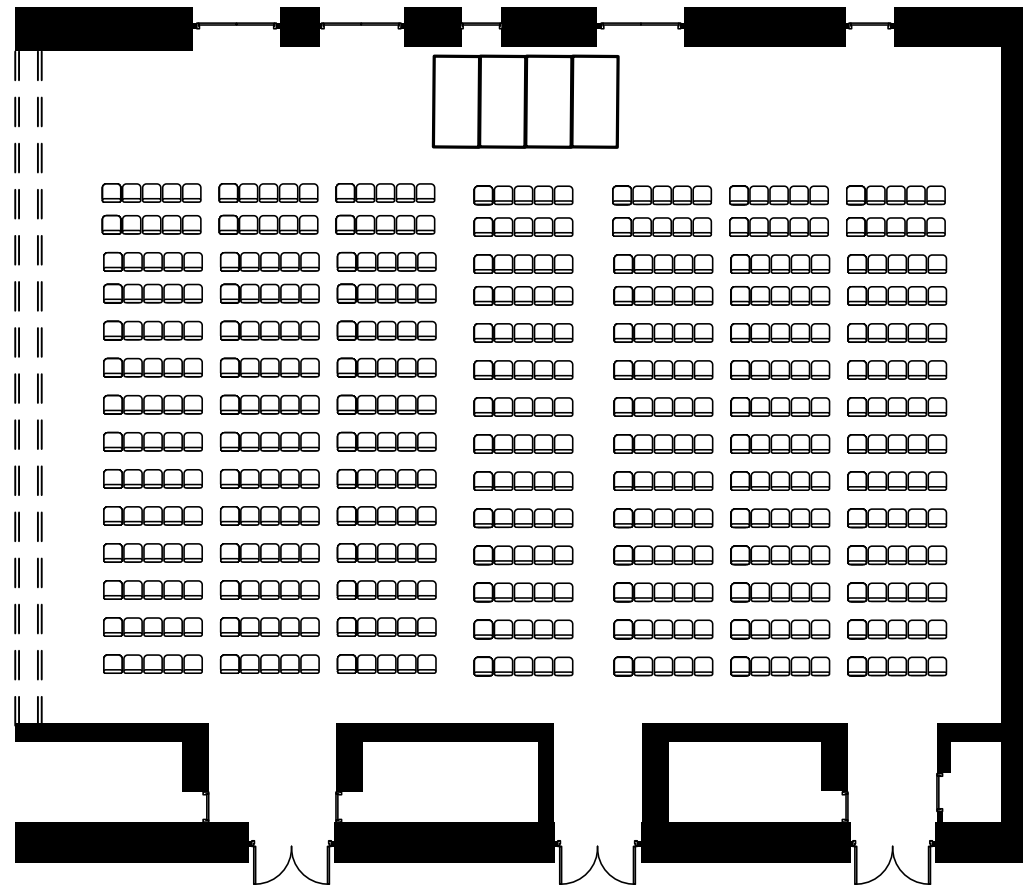

お問い合わせ

【営業部直通】TEL.075-342-5511 【ホテルグランヴィア JR西日本ホテルズ大阪営業所】TEL.06-6347-1461

【ホテルグランヴィア JR西日本ホテルズ東京営業所】TEL.03-3662-0888

お問い合わせ

【営業部直通】TEL.075-342-5511 【ホテルグランヴィア JR西日本ホテルズ大阪営業所】TEL.06-6347-1461

【ホテルグランヴィア JR西日本ホテルズ東京営業所】TEL.03-3662-0888