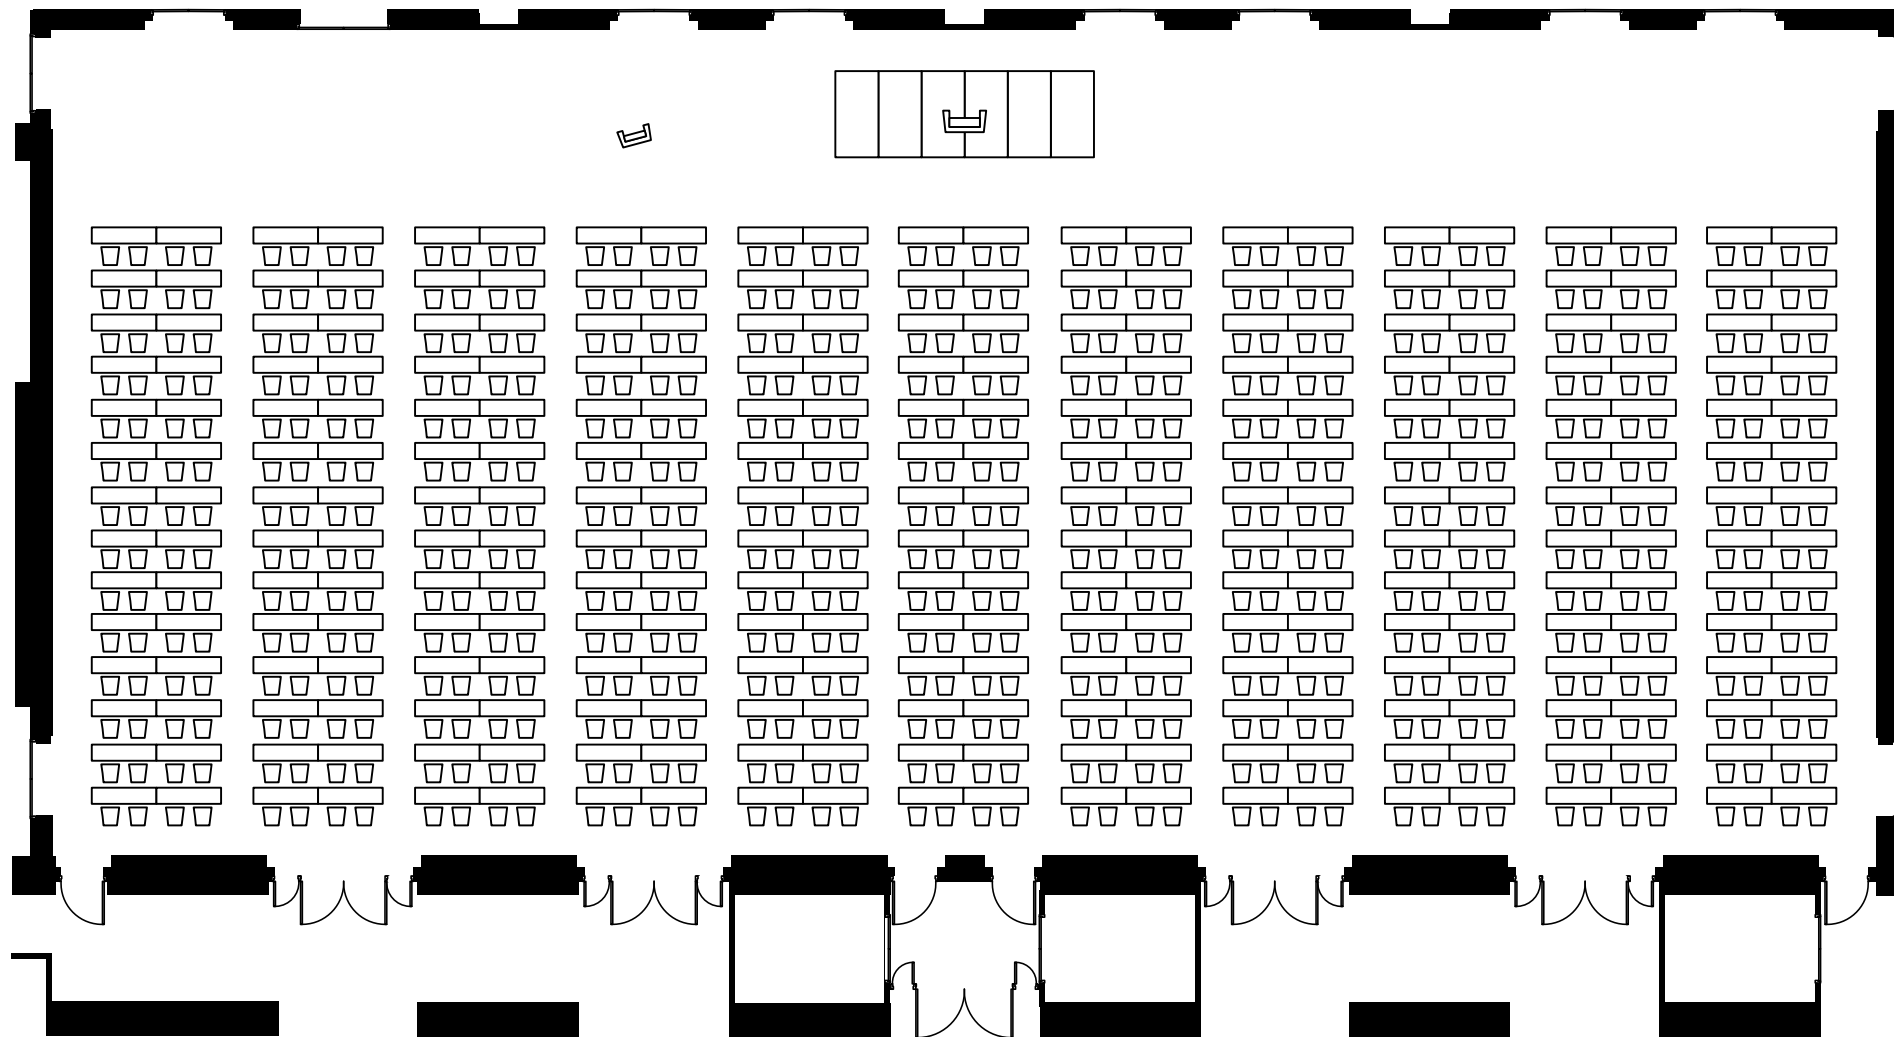

お問い合わせ

【営業部直通】TEL.075-342-5511 【ホテルグランヴィア JR西日本ホテルズ大阪営業所】TEL.06-6347-1461

【ホテルグランヴィア JR西日本ホテルズ東京営業所】TEL.03-3662-0888

お問い合わせ

【営業部直通】TEL.075-342-5511 【ホテルグランヴィア JR西日本ホテルズ大阪営業所】TEL.06-6347-1461

【ホテルグランヴィア JR西日本ホテルズ東京営業所】TEL.03-3662-0888