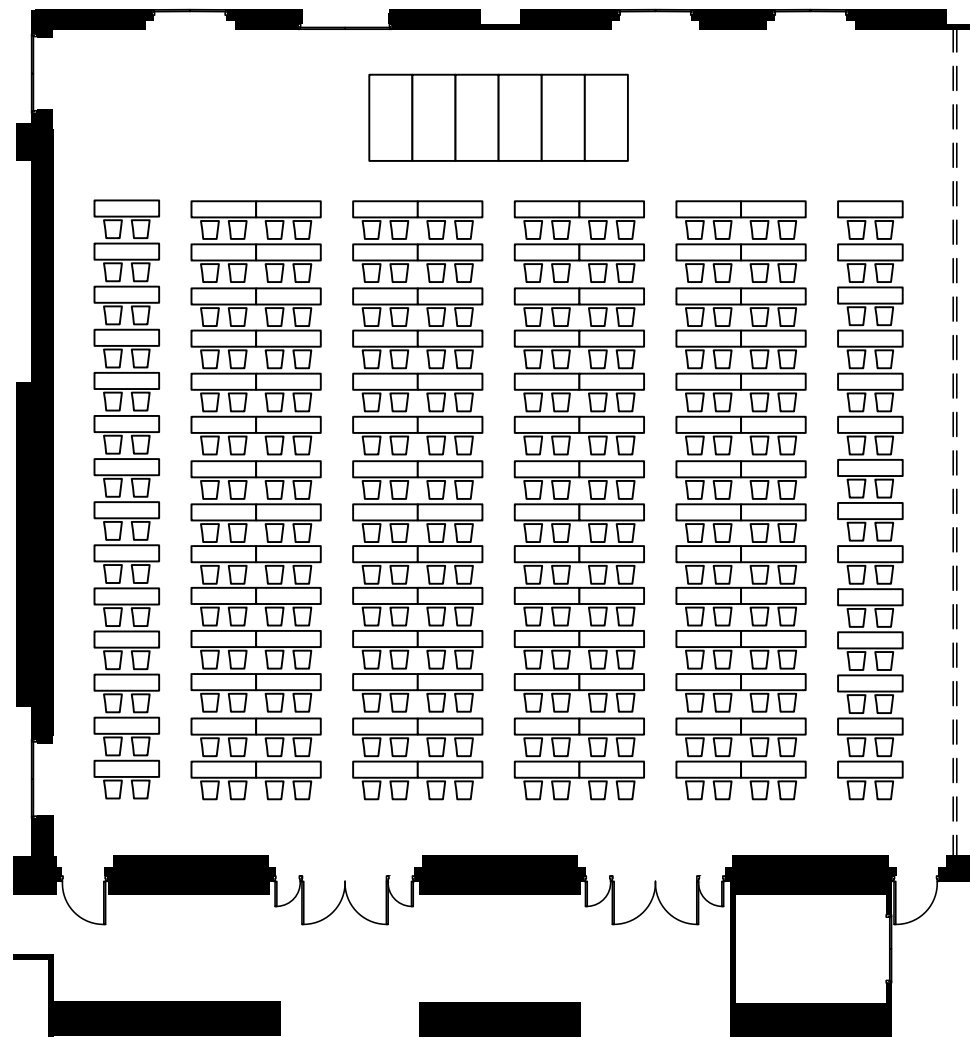

お問い合わせ

【営業部直通】TEL.075-342-5511 【ホテルグランヴィア JR西日本ホテルズ大阪営業所】TEL.06-6347-1461

【ホテルグランヴィア JR西日本ホテルズ東京営業所】TEL.03-3662-0888

お問い合わせ

【営業部直通】TEL.075-342-5511 【ホテルグランヴィア JR西日本ホテルズ大阪営業所】TEL.06-6347-1461

【ホテルグランヴィア JR西日本ホテルズ東京営業所】TEL.03-3662-0888