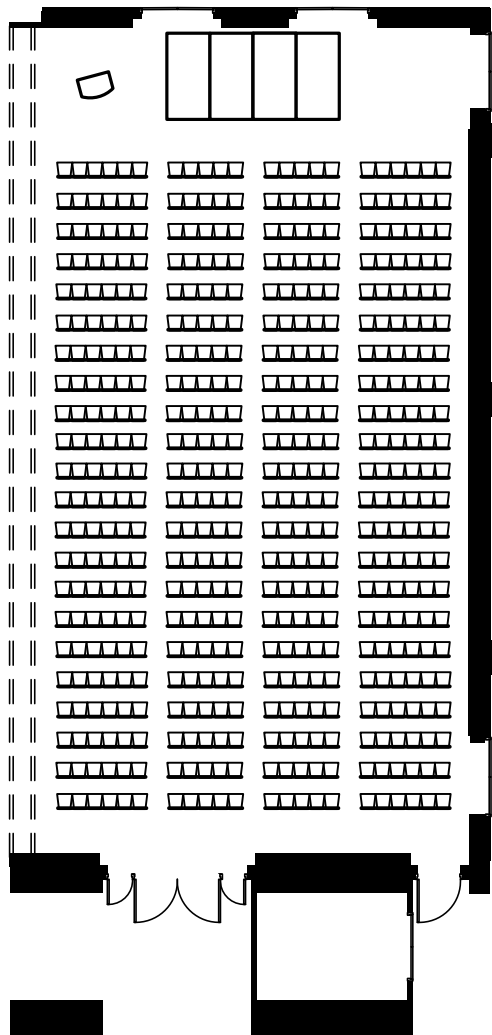

お問い合わせ

【営業部直通】TEL.075-342-5511 【ホテルグランヴィア JR西日本ホテルズ大阪営業所】TEL.06-6347-1461

【ホテルグランヴィア JR西日本ホテルズ東京営業所】TEL.03-3662-0888