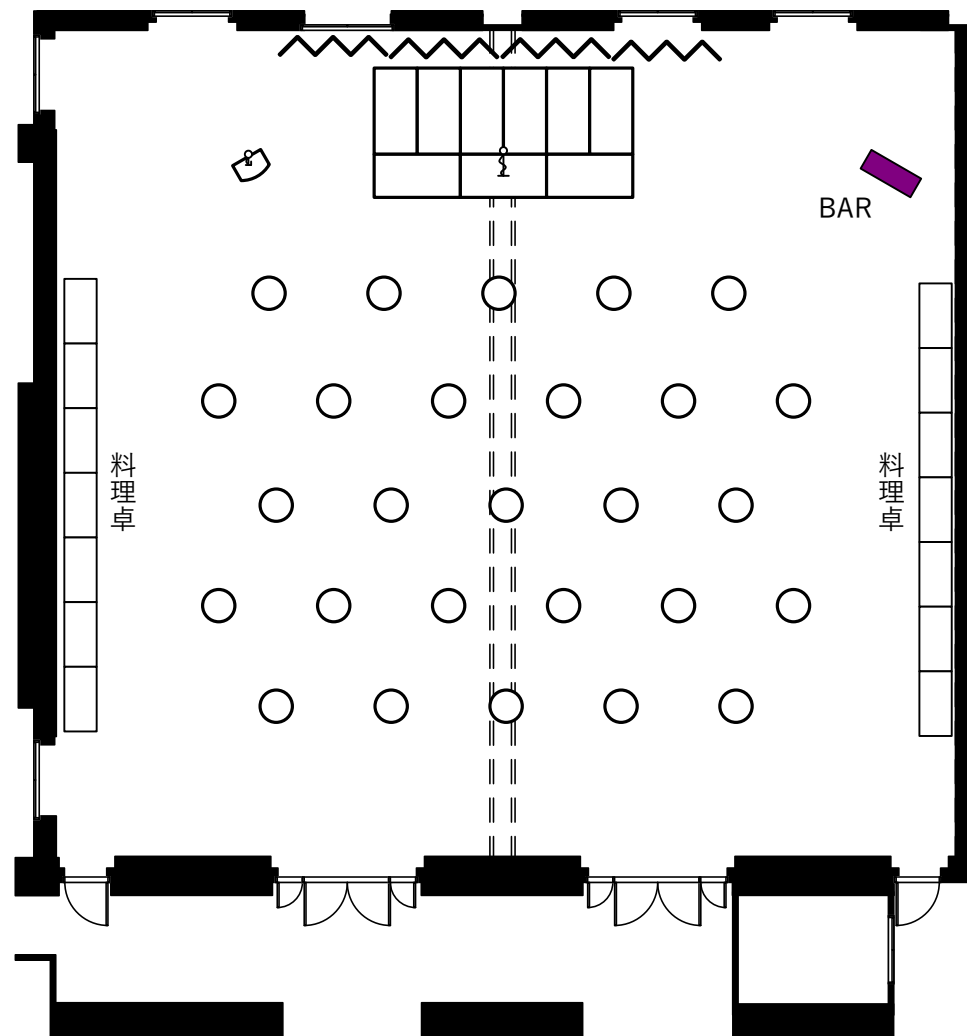

お問い合わせ

【営業部直通】TEL.075-342-5511 【ホテルグランヴィア JR西日本ホテルズ大阪営業所】TEL.06-6347-1461

【ホテルグランヴィア JR西日本ホテルズ東京営業所】TEL.03-3662-0888

お問い合わせ

【営業部直通】TEL.075-342-5511 【ホテルグランヴィア JR西日本ホテルズ大阪営業所】TEL.06-6347-1461

【ホテルグランヴィア JR西日本ホテルズ東京営業所】TEL.03-3662-0888