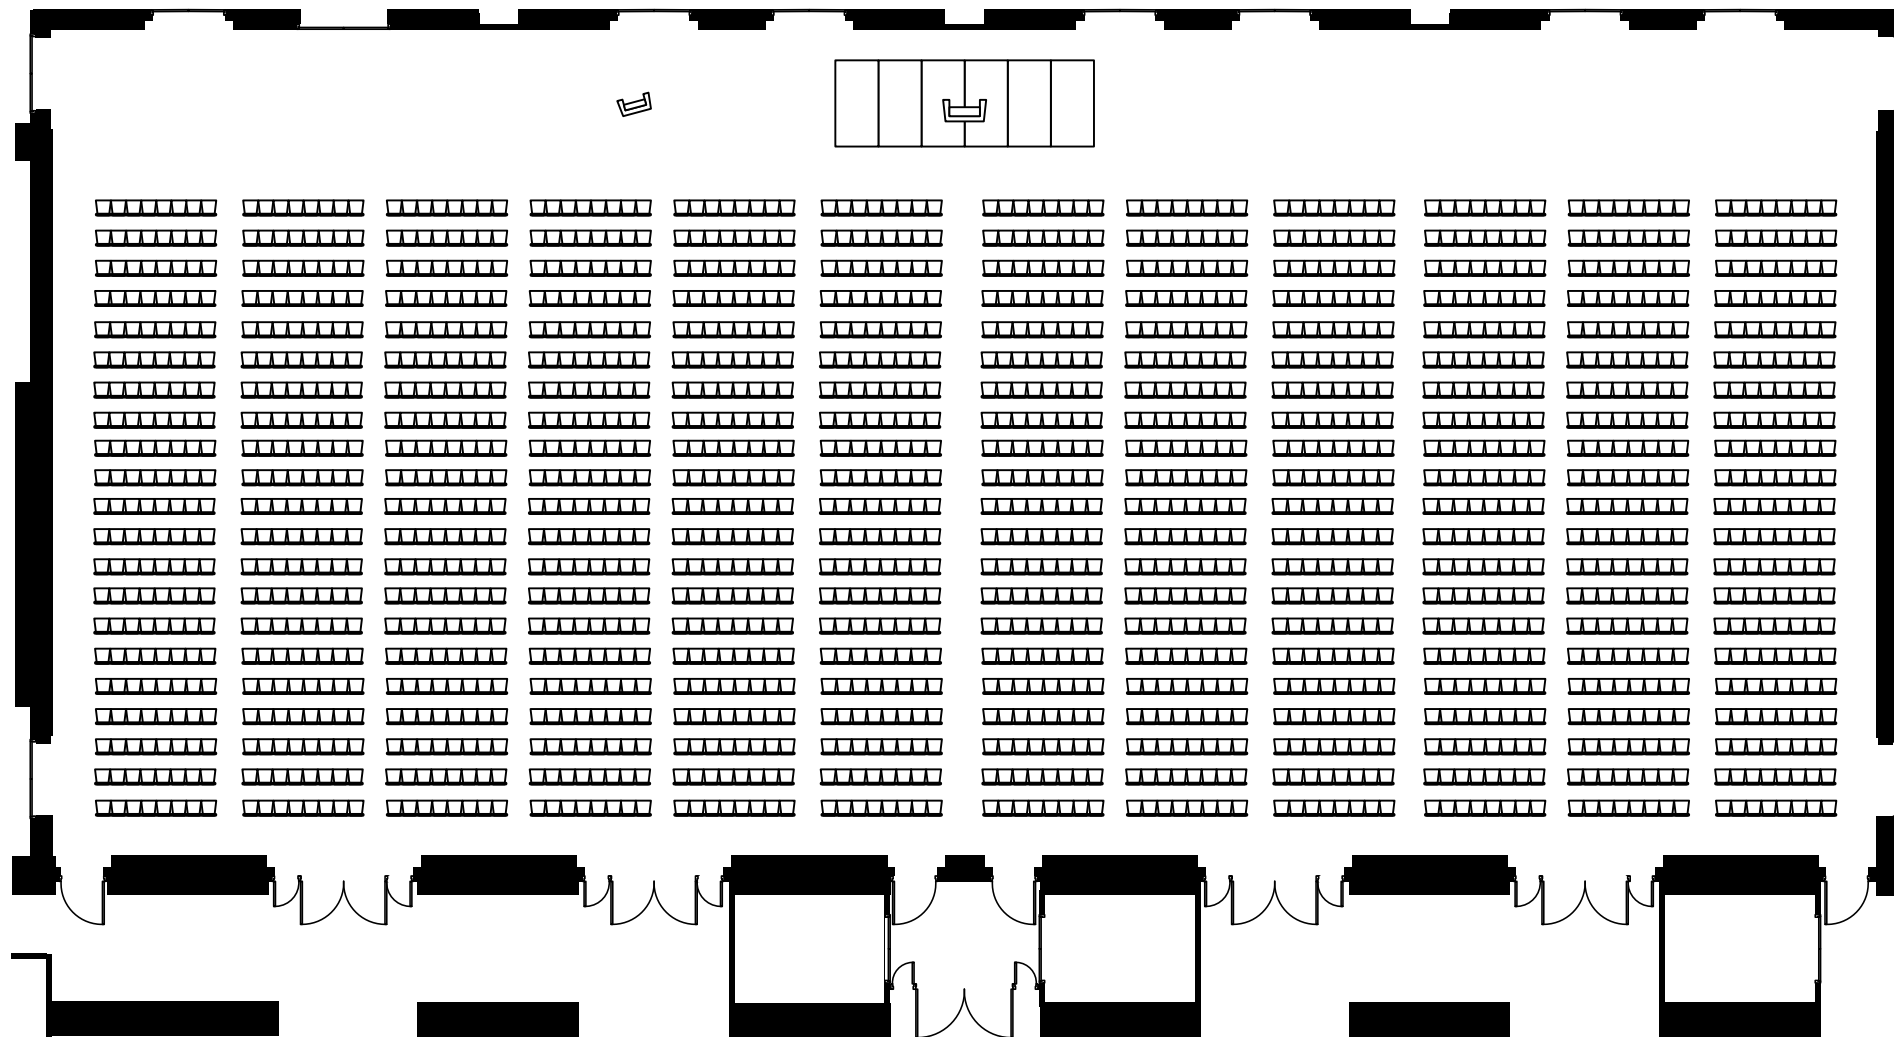

お問い合わせ

【営業部直通】TEL.075-342-5511 【ホテルグランヴィア JR西日本ホテルズ大阪営業所】TEL.06-6347-1461

【ホテルグランヴィア JR西日本ホテルズ東京営業所】TEL.03-3662-0888

お問い合わせ

【営業部直通】TEL.075-342-5511 【ホテルグランヴィア JR西日本ホテルズ大阪営業所】TEL.06-6347-1461

【ホテルグランヴィア JR西日本ホテルズ東京営業所】TEL.03-3662-0888