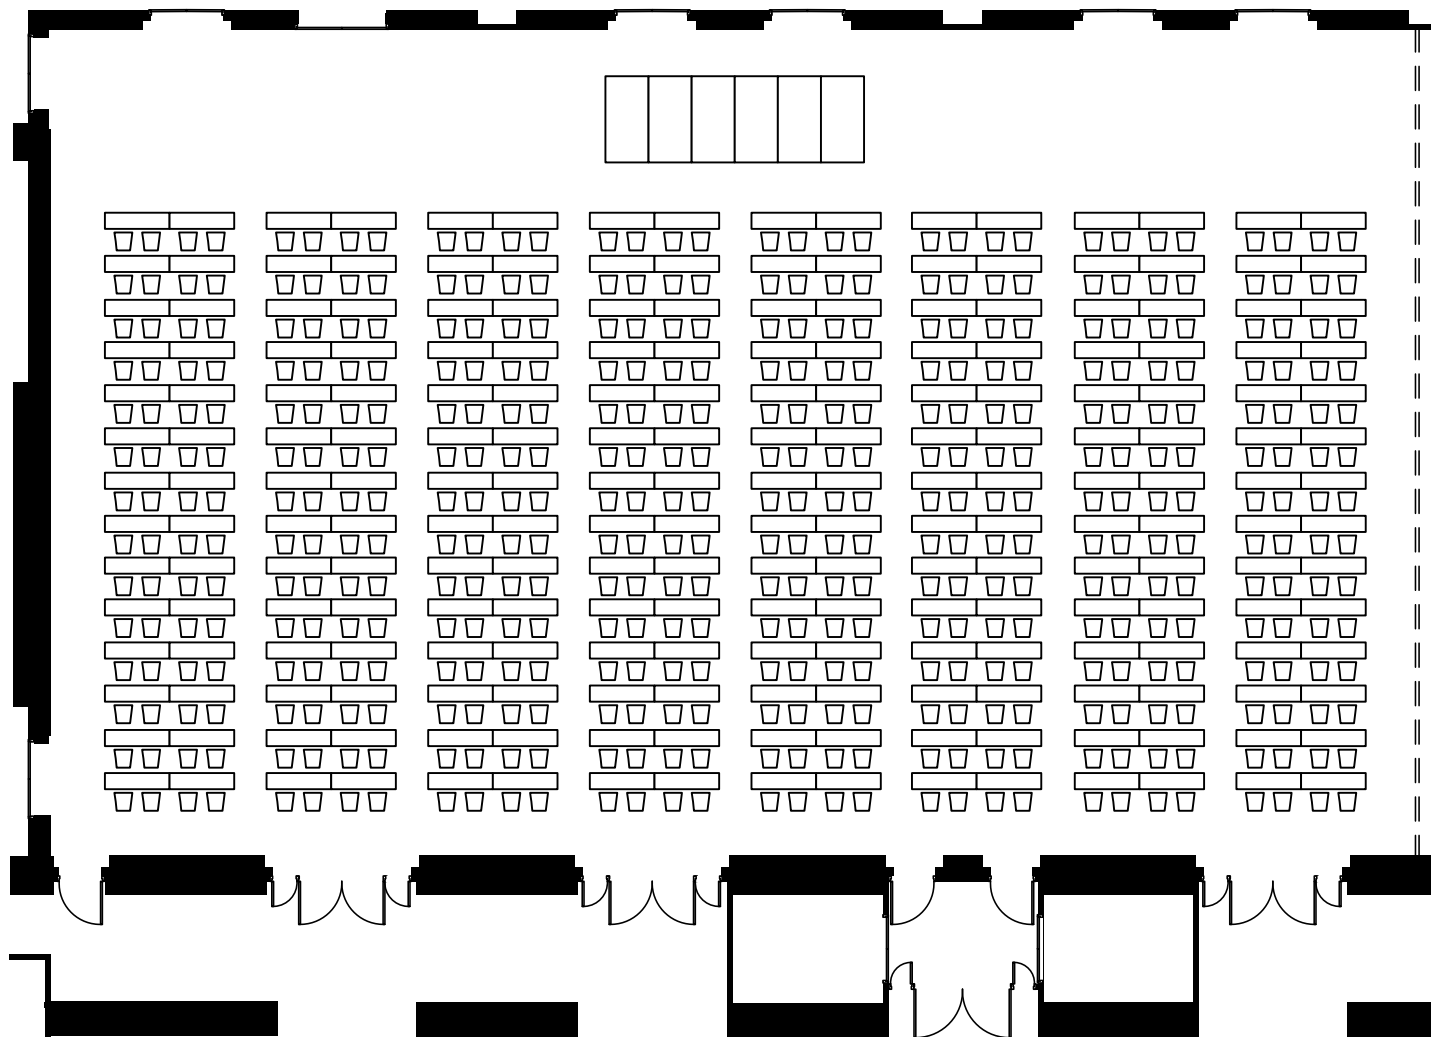

お問い合わせ

【営業部直通】TEL.075-342-5511 【ホテルグランヴィア JR西日本ホテルズ大阪営業所】TEL.06-6347-1461

【ホテルグランヴィア JR西日本ホテルズ東京営業所】TEL.03-3662-0888