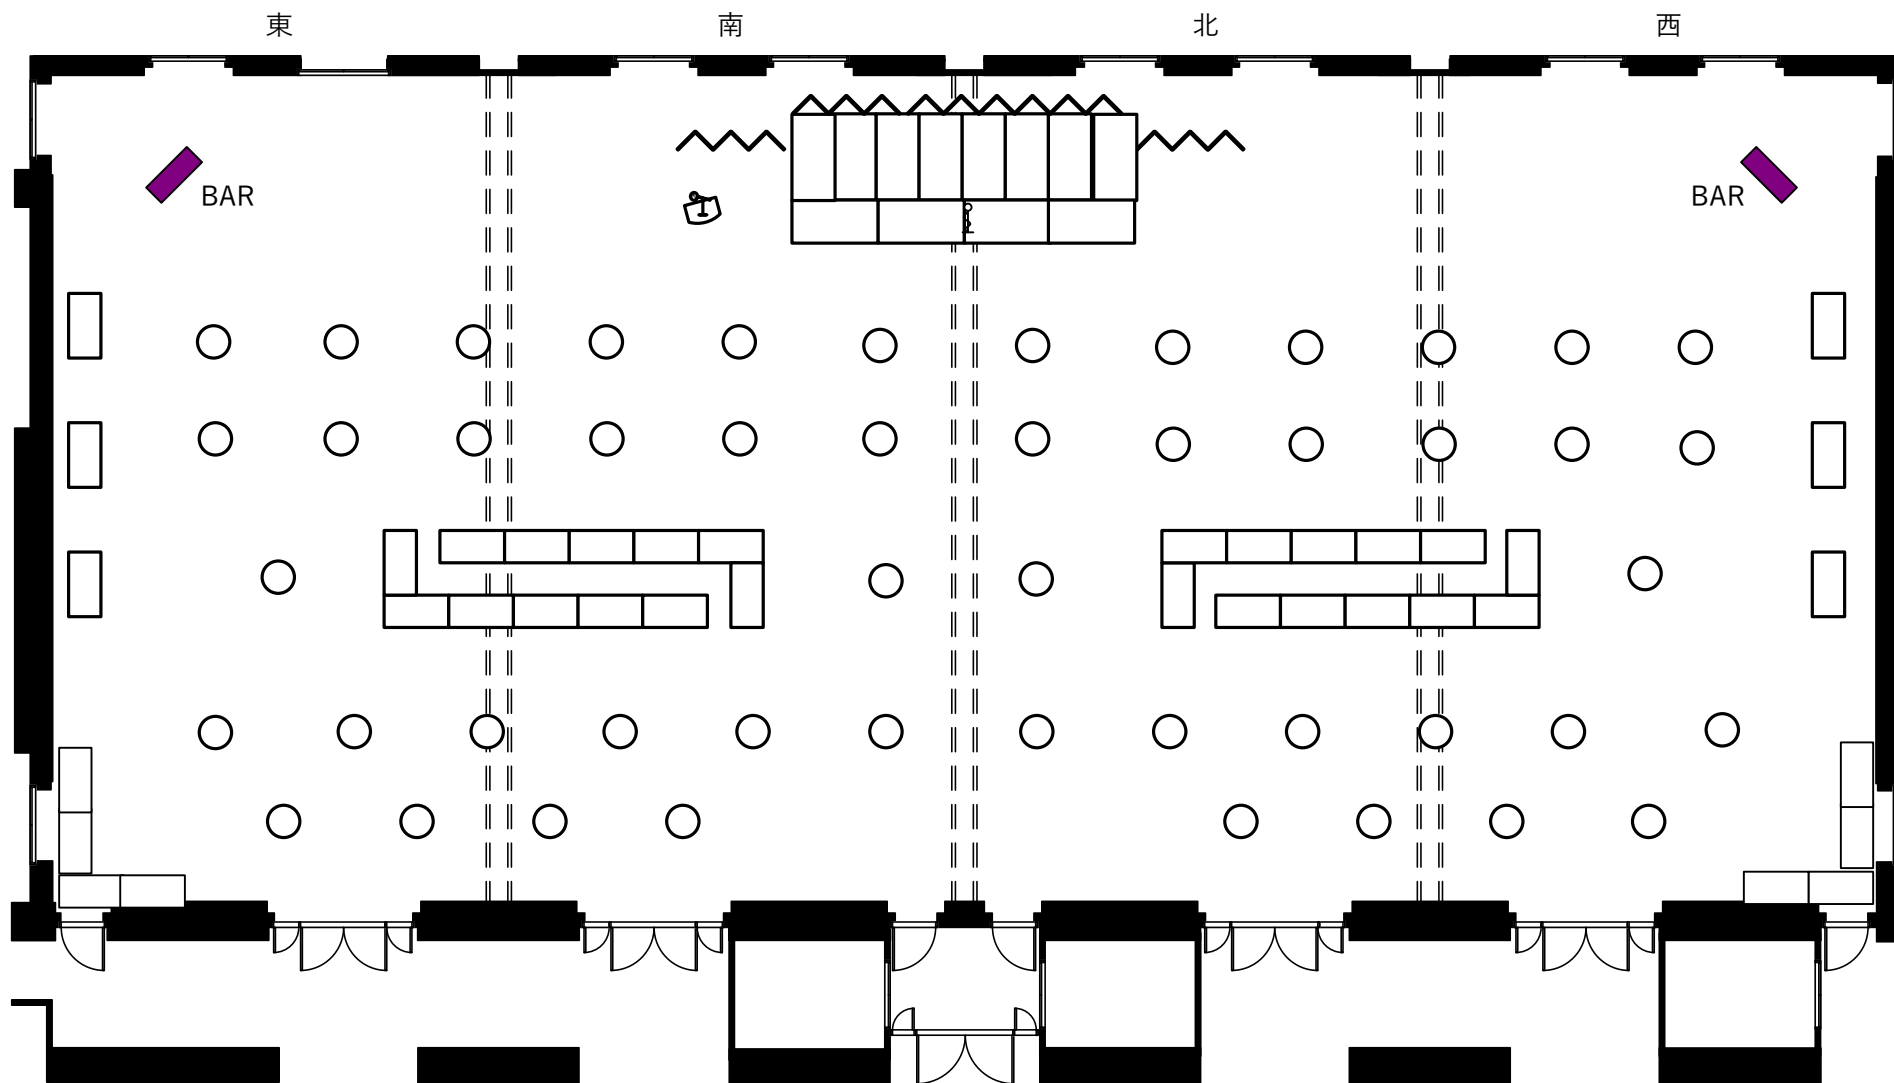

お問い合わせ

【営業部直通】TEL.075-342-5511 【ホテルグランヴィア JR西日本ホテルズ大阪営業所】TEL.06-6347-1461

【ホテルグランヴィア JR西日本ホテルズ東京営業所】TEL.03-3662-0888