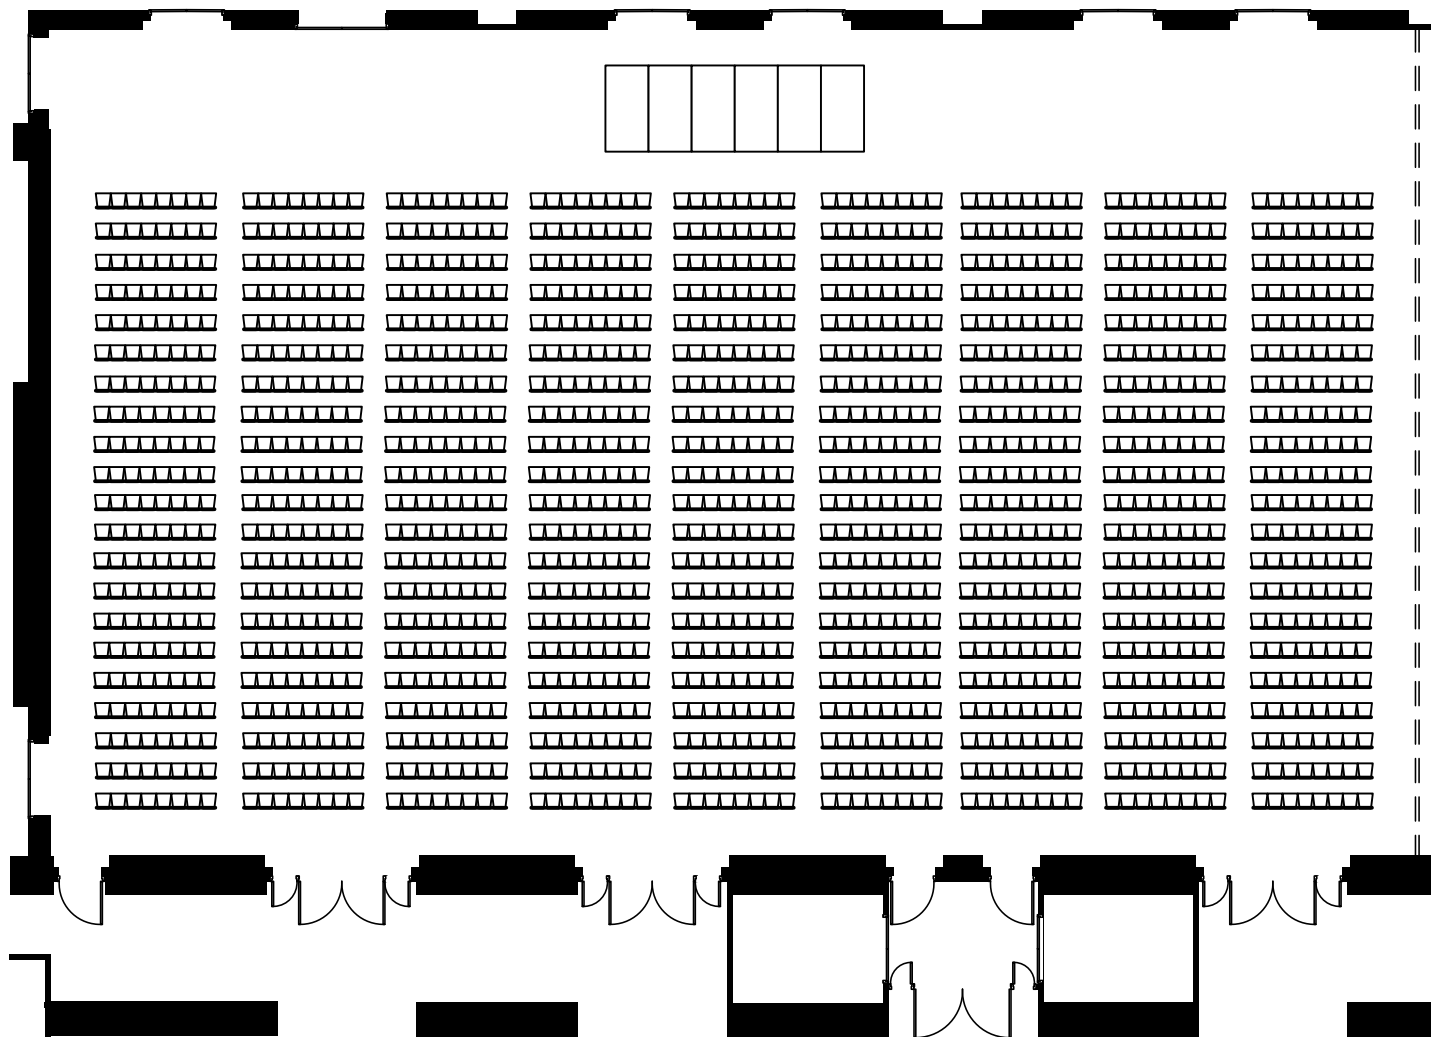

お問い合わせ

【営業部直通】TEL.075-342-5511 【ホテルグランヴィア JR西日本ホテルズ大阪営業所】TEL.06-6347-1461

【ホテルグランヴィア JR西日本ホテルズ東京営業所】TEL.03-3662-0888