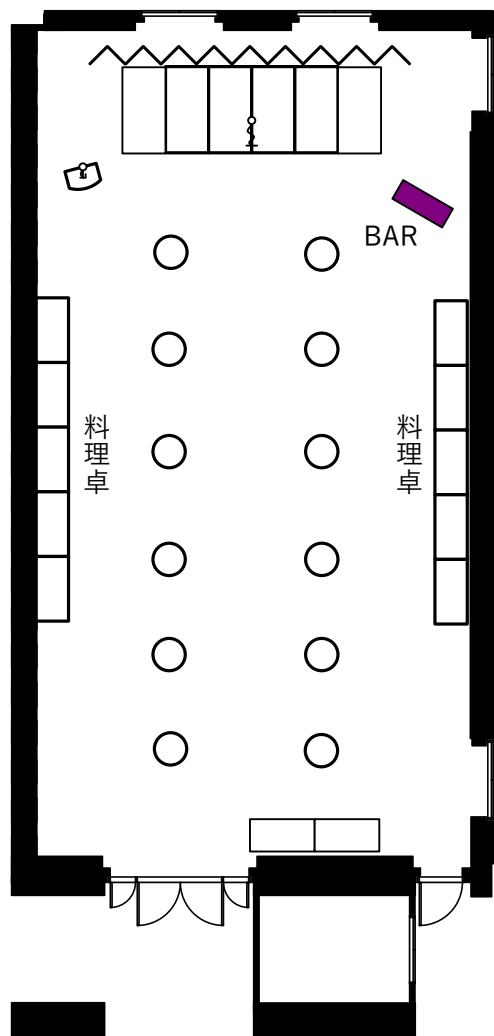

お問い合わせ

【営業部直通】TEL.075-342-5511 【ホテルグランヴィア JR西日本ホテルズ大阪営業所】TEL.06-6347-1461

【ホテルグランヴィア JR西日本ホテルズ東京営業所】TEL.03-3662-0888