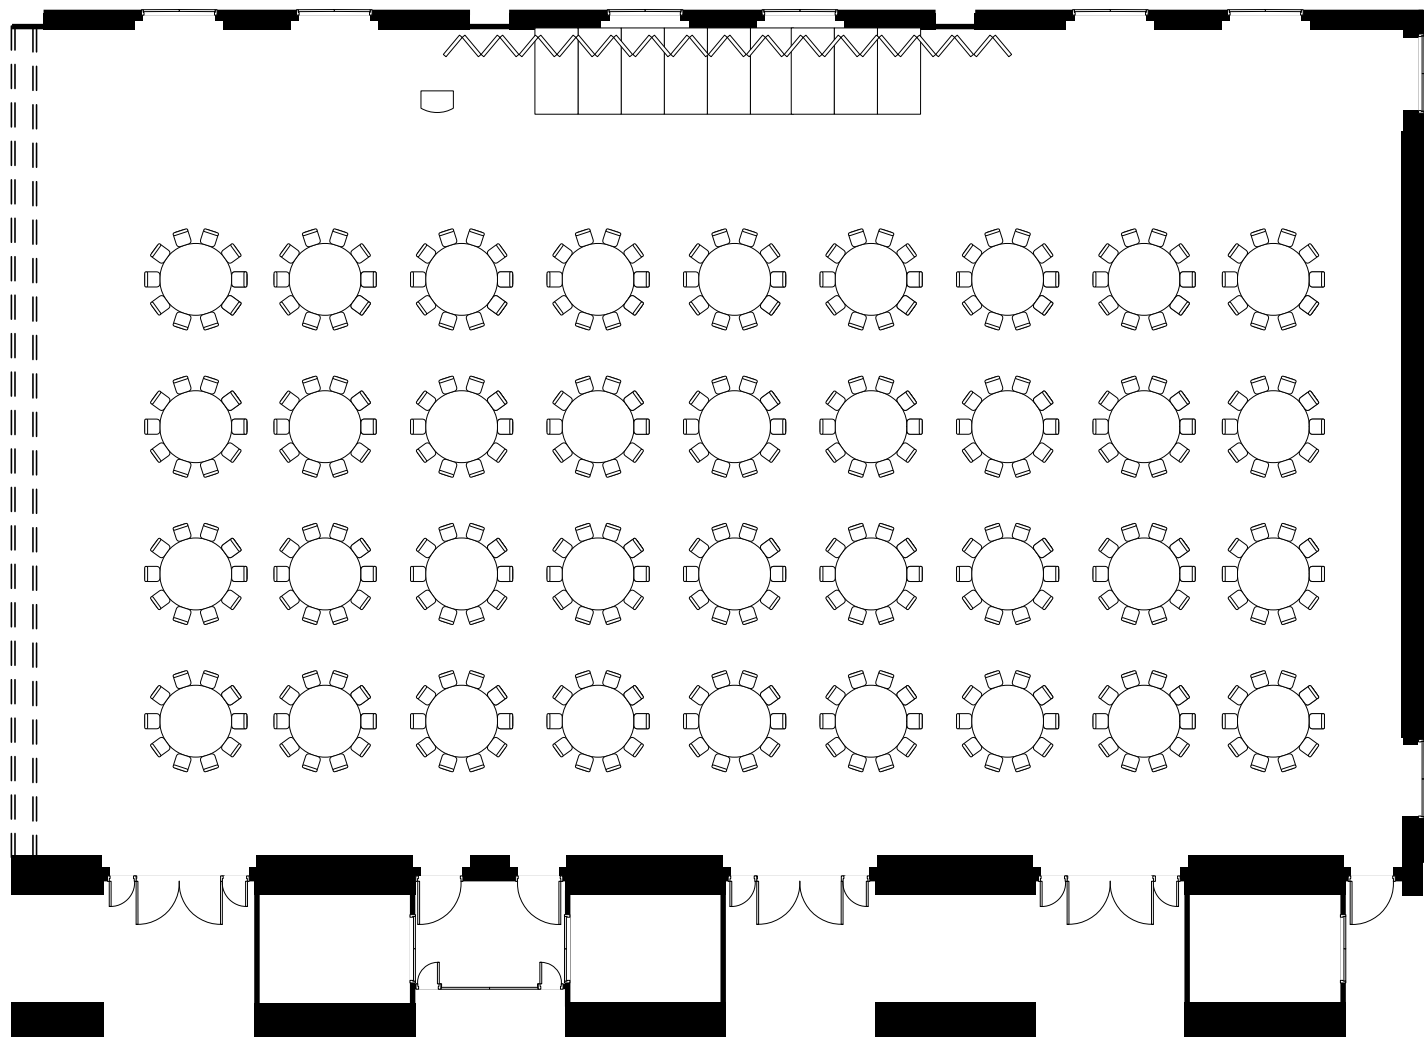

お問い合わせ

【営業部直通】TEL.075-342-5511 【ホテルグランヴィア JR西日本ホテルズ大阪営業所】TEL.06-6347-1461
【ホテルグランヴィア JR西日本ホテルズ東京営業所】TEL.03-3662-0888

お問い合わせ

【営業部直通】TEL.075-342-5511 【ホテルグランヴィア JR西日本ホテルズ大阪営業所】TEL.06-6347-1461
【ホテルグランヴィア JR西日本ホテルズ東京営業所】TEL.03-3662-0888