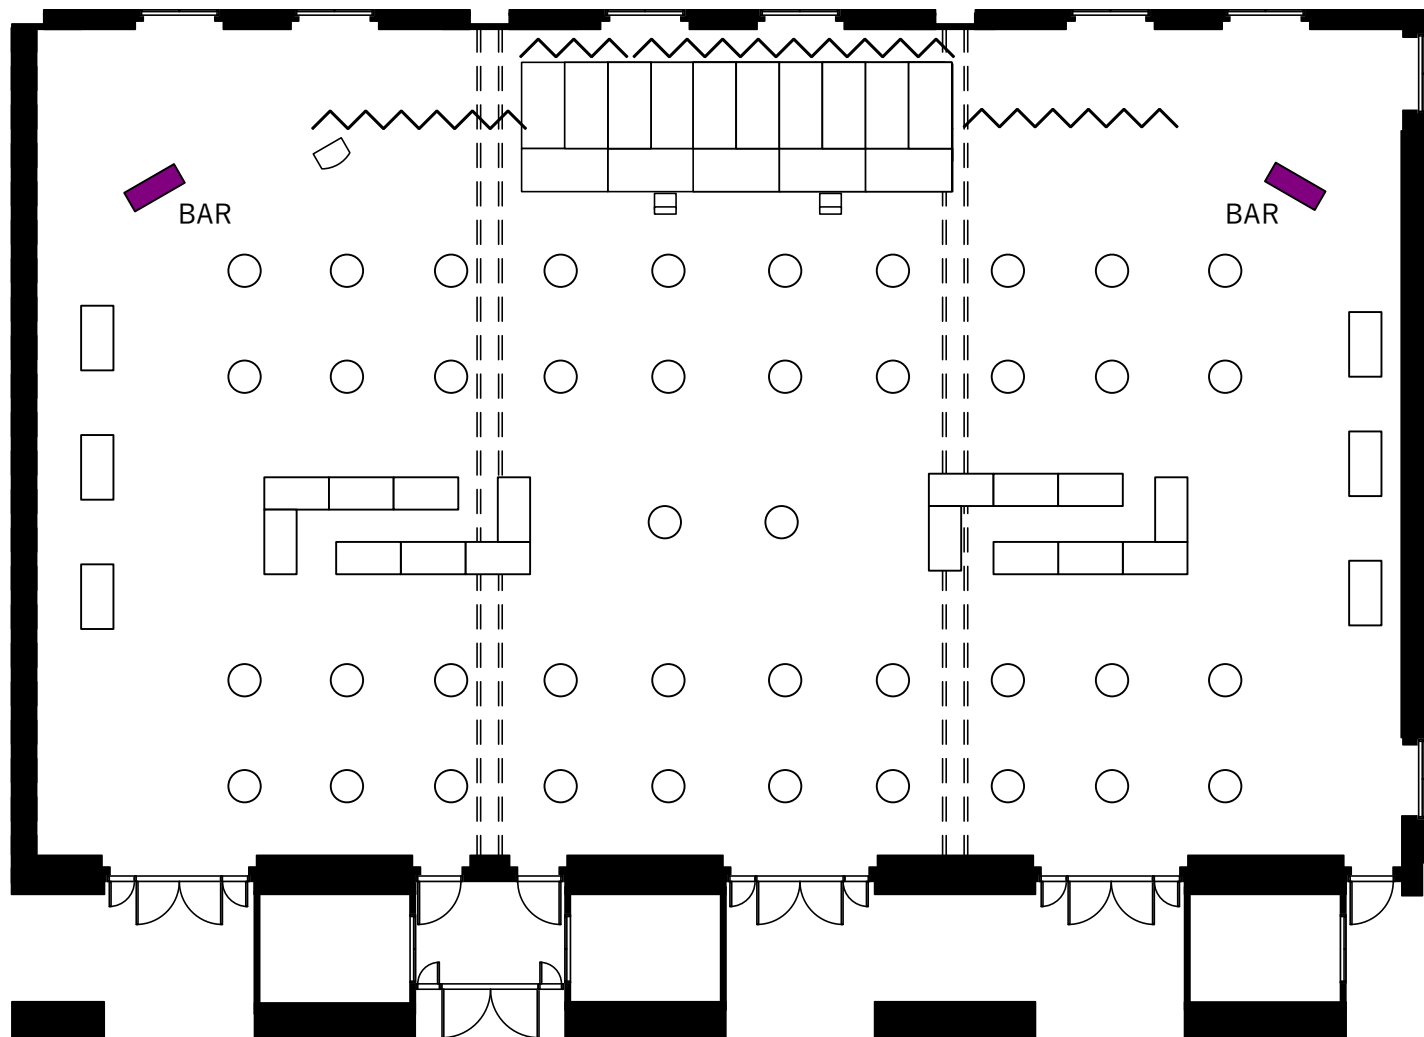

お問い合わせ

【営業部直通】TEL.075-342-5511 【ホテルグランヴィア JR西日本ホテルズ大阪営業所】TEL.06-6347-1461

【ホテルグランヴィア JR西日本ホテルズ東京営業所】TEL.03-3662-0888