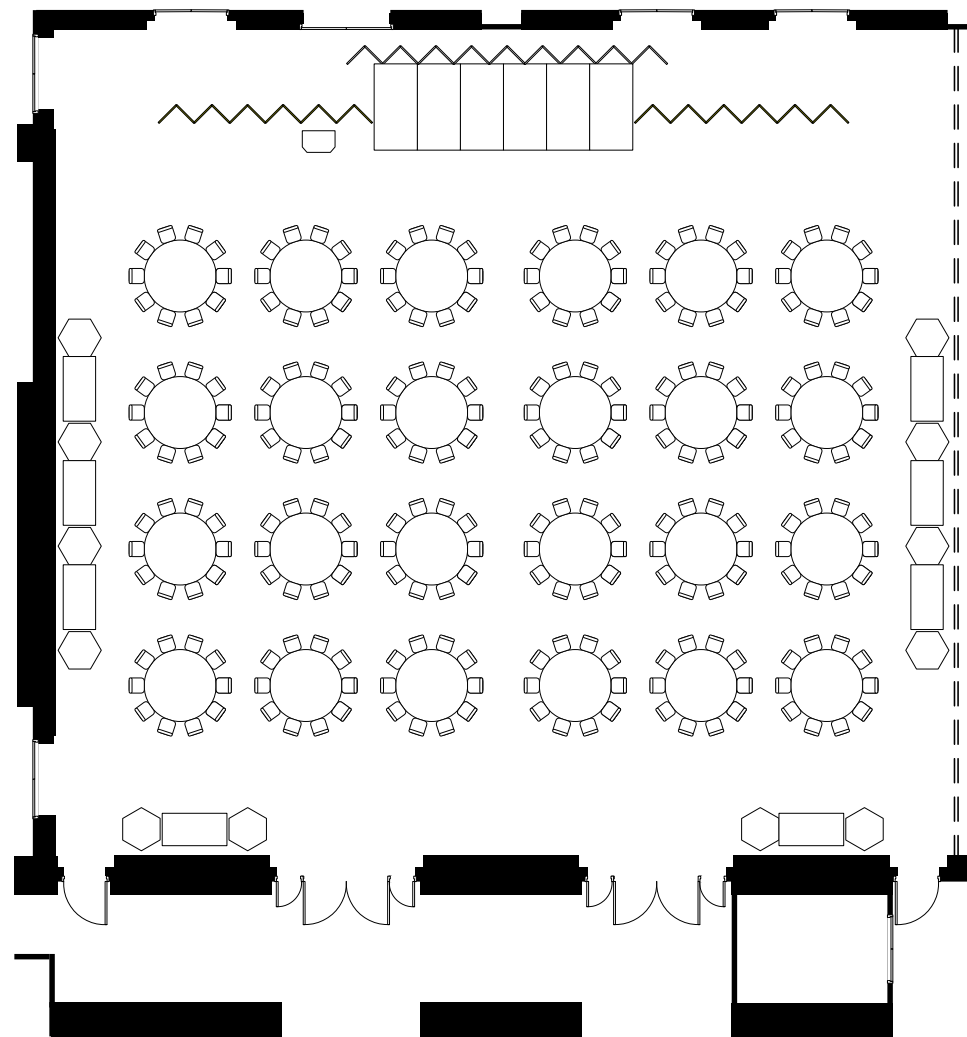

お問い合わせ

【営業部直通】TEL.075-342-5511 【ホテルグランヴィア JR西日本ホテルズ大阪営業所】TEL.06-6347-1461
【ホテルグランヴィア JR西日本ホテルズ東京営業所】TEL.03-3662-0888

お問い合わせ

【営業部直通】TEL.075-342-5511 【ホテルグランヴィア JR西日本ホテルズ大阪営業所】TEL.06-6347-1461
【ホテルグランヴィア JR西日本ホテルズ東京営業所】TEL.03-3662-0888