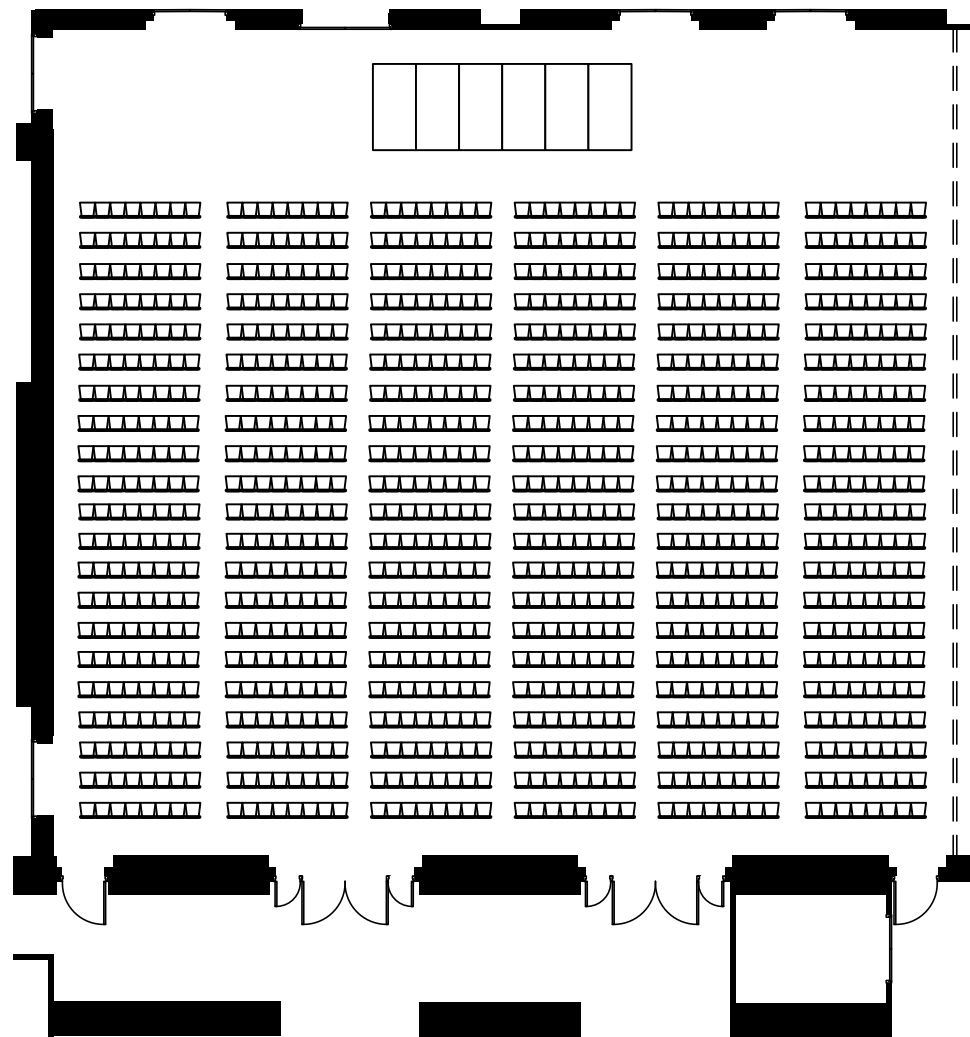

お問い合わせ

【営業部直通】TEL.075-342-5511 【ホテルグランヴィア JR西日本ホテルズ大阪営業所】TEL.06-6347-1461

【ホテルグランヴィア JR西日本ホテルズ東京営業所】TEL.03-3662-0888

お問い合わせ

【営業部直通】TEL.075-342-5511 【ホテルグランヴィア JR西日本ホテルズ大阪営業所】TEL.06-6347-1461

【ホテルグランヴィア JR西日本ホテルズ東京営業所】TEL.03-3662-0888