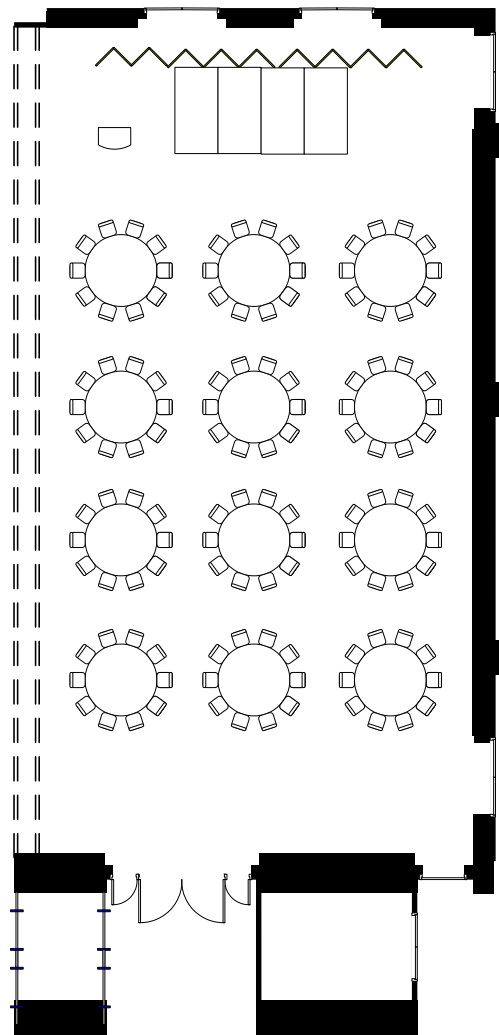

お問い合わせ

【営業部直通】TEL.075-342-5511   【ホテルグランヴィア JR西日本ホテルズ大阪営業所】TEL.06-6347-1461
【ホテルグランヴィア JR西日本ホテルズ東京営業所】TEL.03-3662-0888