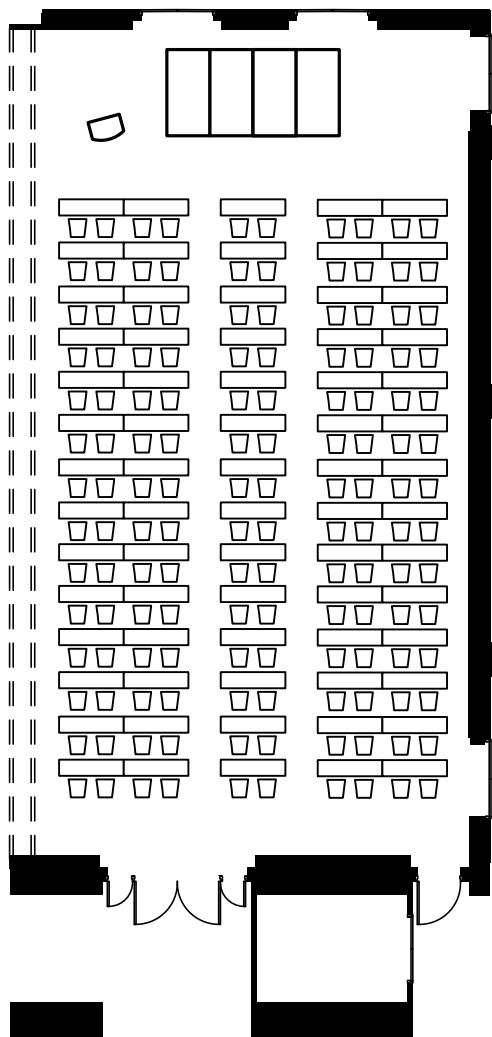

お問い合わせ

【営業部直通】TEL.075-342-5511 【ホテルグランヴィア JR西日本ホテルズ大阪営業所】TEL.06-6347-1461

【ホテルグランヴィア JR西日本ホテルズ東京営業所】TEL.03-3662-0888