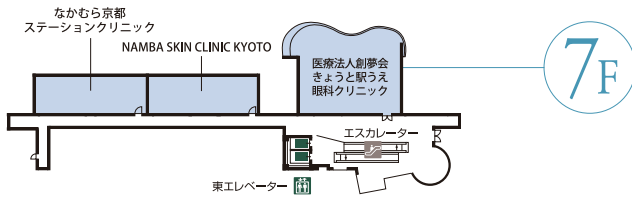

# Floor Information (フロアのご案内)

レストランフロア・店舗台  
**Kyo-Butai**  
 SKY RESTAURANTS

1F

1F 車寄せへ  
 ※車椅子、ベビーカーをご利用のお客様は、ホテル車寄せからエレベーターで2Fメインエントランスへお越しください。

ジェニール京都伊勢丹  
 南北白田通路