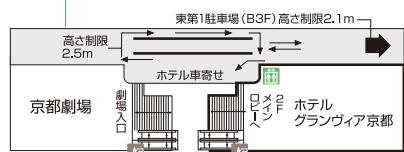

# Floor Information (フロアのご案内)

レストランフロア・店舗台  
**Kyo-Butai**  
 SKY RESTAURANTS

1F

1F 車寄せへ  
 ※車椅子、ベビーカーをご利用のお客様は、ホテル車寄せからエレベーターで2Fメインエントランスへお越しください。

ジェニール京都伊勢丹  
 南北白田通路