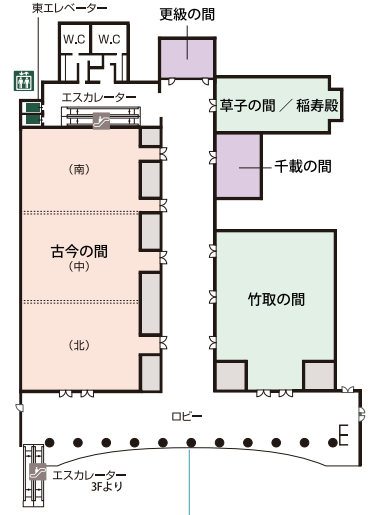

# Floor Information (フロアのご案内)

レストランフロア・店舗台  
**Kyo-Butai**  
 SKY RESTAURANTS

1F

1F 車寄せへ  
 ※車椅子、ベビーカーをご利用のお客様は、ホテル車寄せからエレベーターで2Fメインエントランスへお越しください。

ジェニール京都伊勢丹  
 南北白田通路