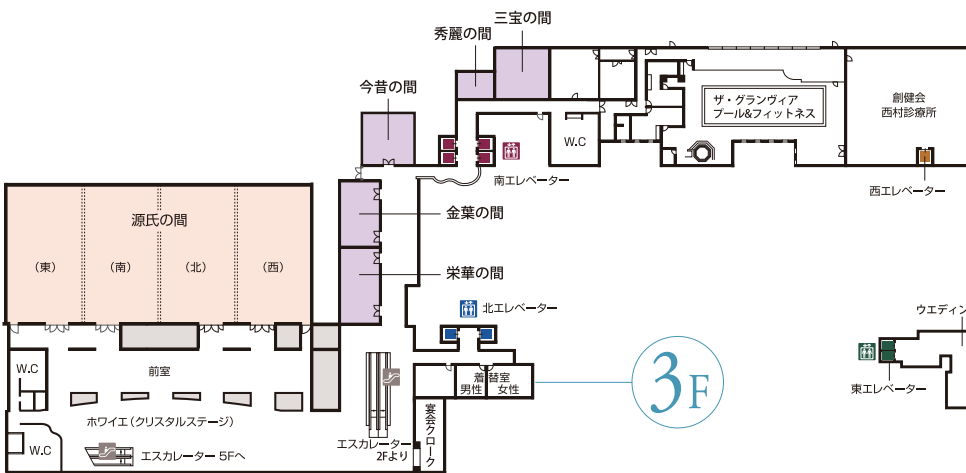

# Floor Information (フロアのご案内)

レストランフロア・店舗台  
**Kyo-Butai**  
 SKY RESTAURANTS

1F

1F 車寄せへ  
 ※車椅子、ベビーカーをご利用のお客様は、ホテル車寄せからエレベーターで2Fメインエントランスへお越しください。

ジェニール京都伊勢丹  
 南北白田通路