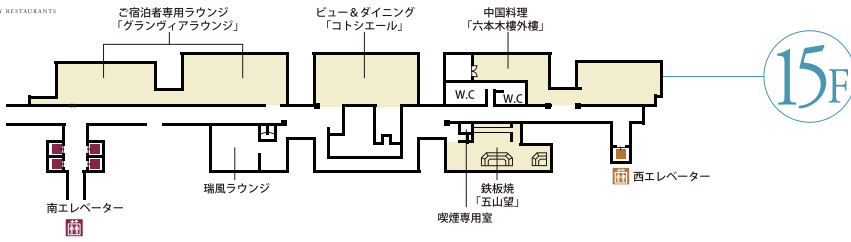

# Floor Information (フロアのご案内)

レストランフロア・店舗台  
**Kyo-Butai**  
 SKY RESTAURANTS

1F

1F 車寄せへ  
 ※車椅子、ベビーカーをご利用のお客様は、ホテル車寄せからエレベーターで2Fメインエントランスへお越しください。

ジェニール京都伊勢丹  
 南北白田通路