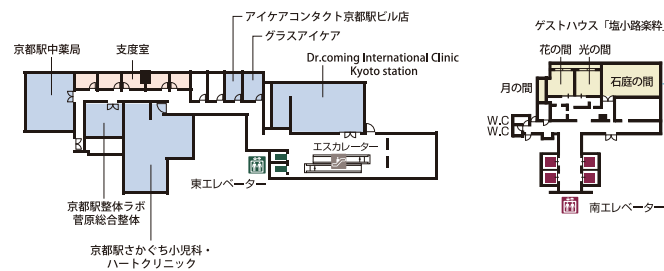

# Floor Information (フロアのご案内)

レストランフロア・店舗台  
**Kyo-Butai**  
 SKY RESTAURANTS

1F

1F 車寄せへ  
 ※車椅子、ベビーカーをご利用のお客様は、ホテル車寄せからエレベーターで2Fメインエントランスへお越しください。

ジェニール京都伊勢丹  
 南北白田通路