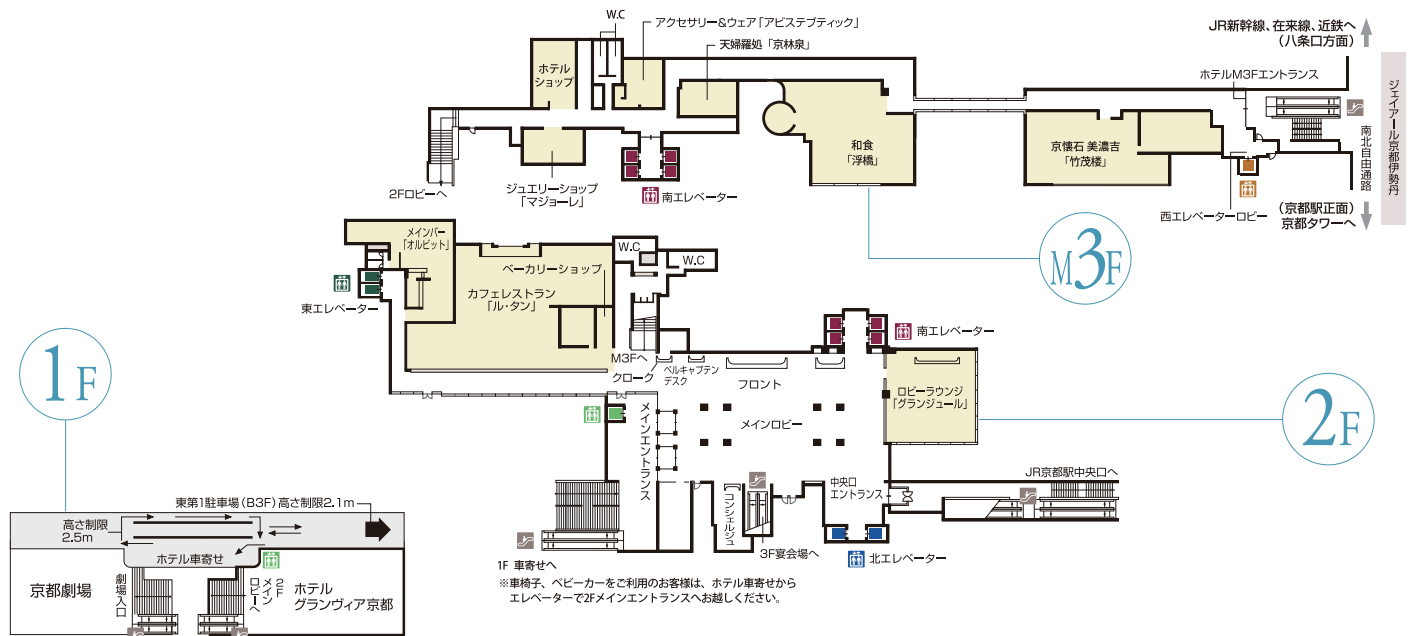

# Floor Information (フロアのご案内)

レストランフロア・店舗台  
**Kyo-Butai**  
 SKY RESTAURANTS

1F

1F 車寄せへ  
 ※車椅子、ベビーカーをご利用のお客様は、ホテル車寄せからエレベーターで2Fメインエントランスへお越しください。

ジェニール京都伊勢丹  
 南北白田通路