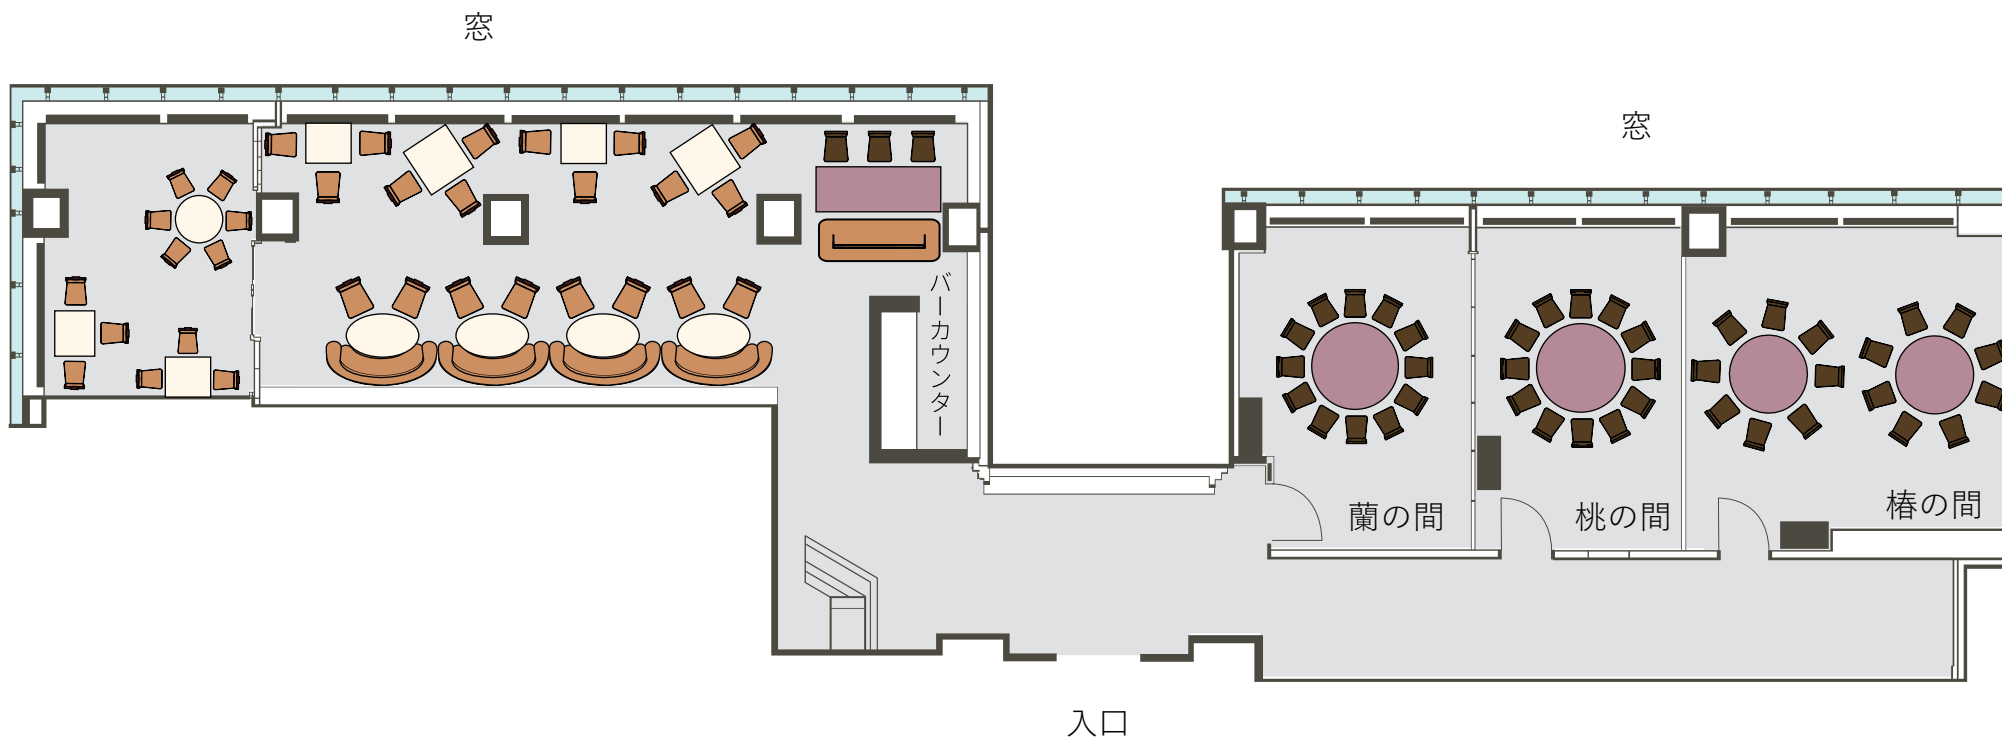

# 六本木 樓外樓 15F

中国料理 六本木樓外樓

※ご覧いただいているテーブルレイアウトは、ご予約の状況により、変更になる場合がございます。

※ご予約の際、お席の指定等は受け賜っておりませんので、あらかじめご了承ください。