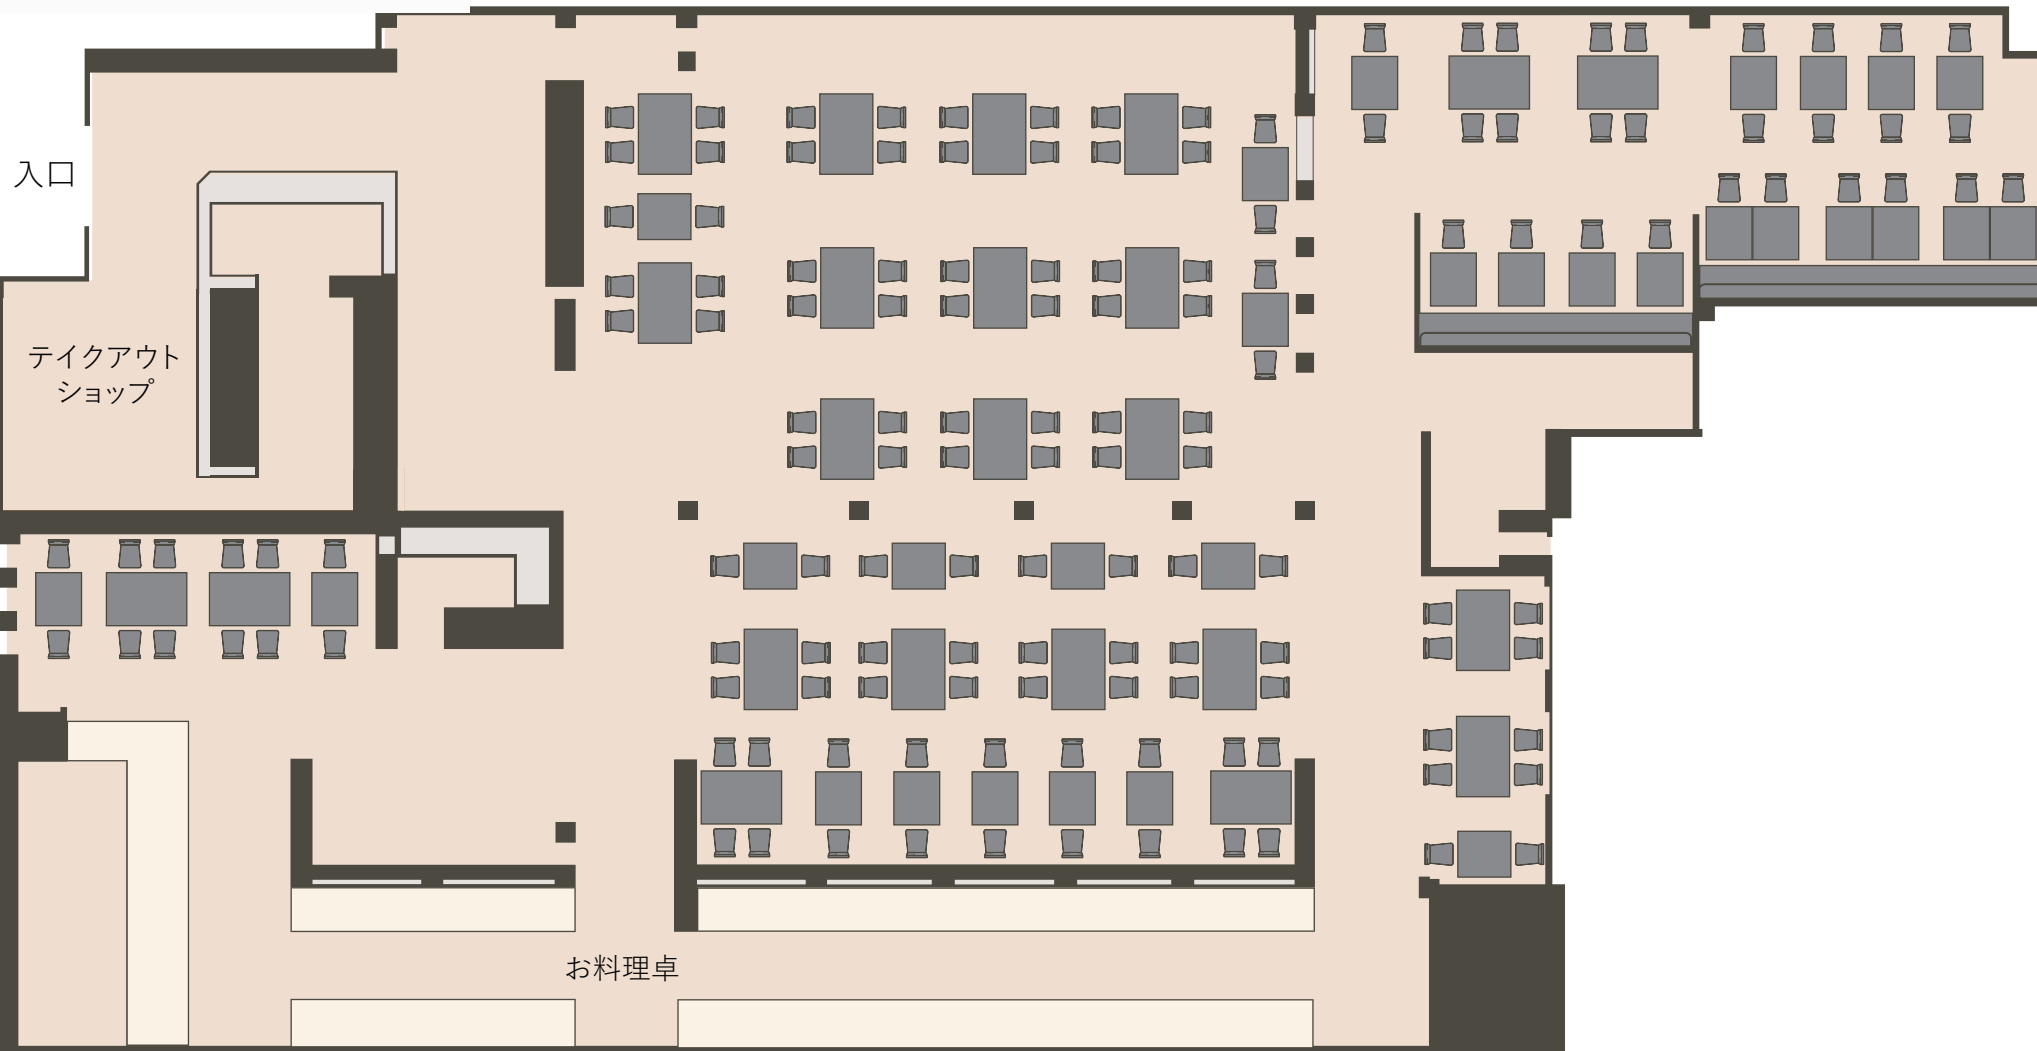

Café Restaurant

Le Temps

カフェレストラン ル・タン

2F

※ご覧いただいているテーブルレイアウトは、ご予約の状況により、変更になる場合がございます。

※ご予約の際、お席の指定等は受け賜っておりませんので、あらかじめご了承ください。