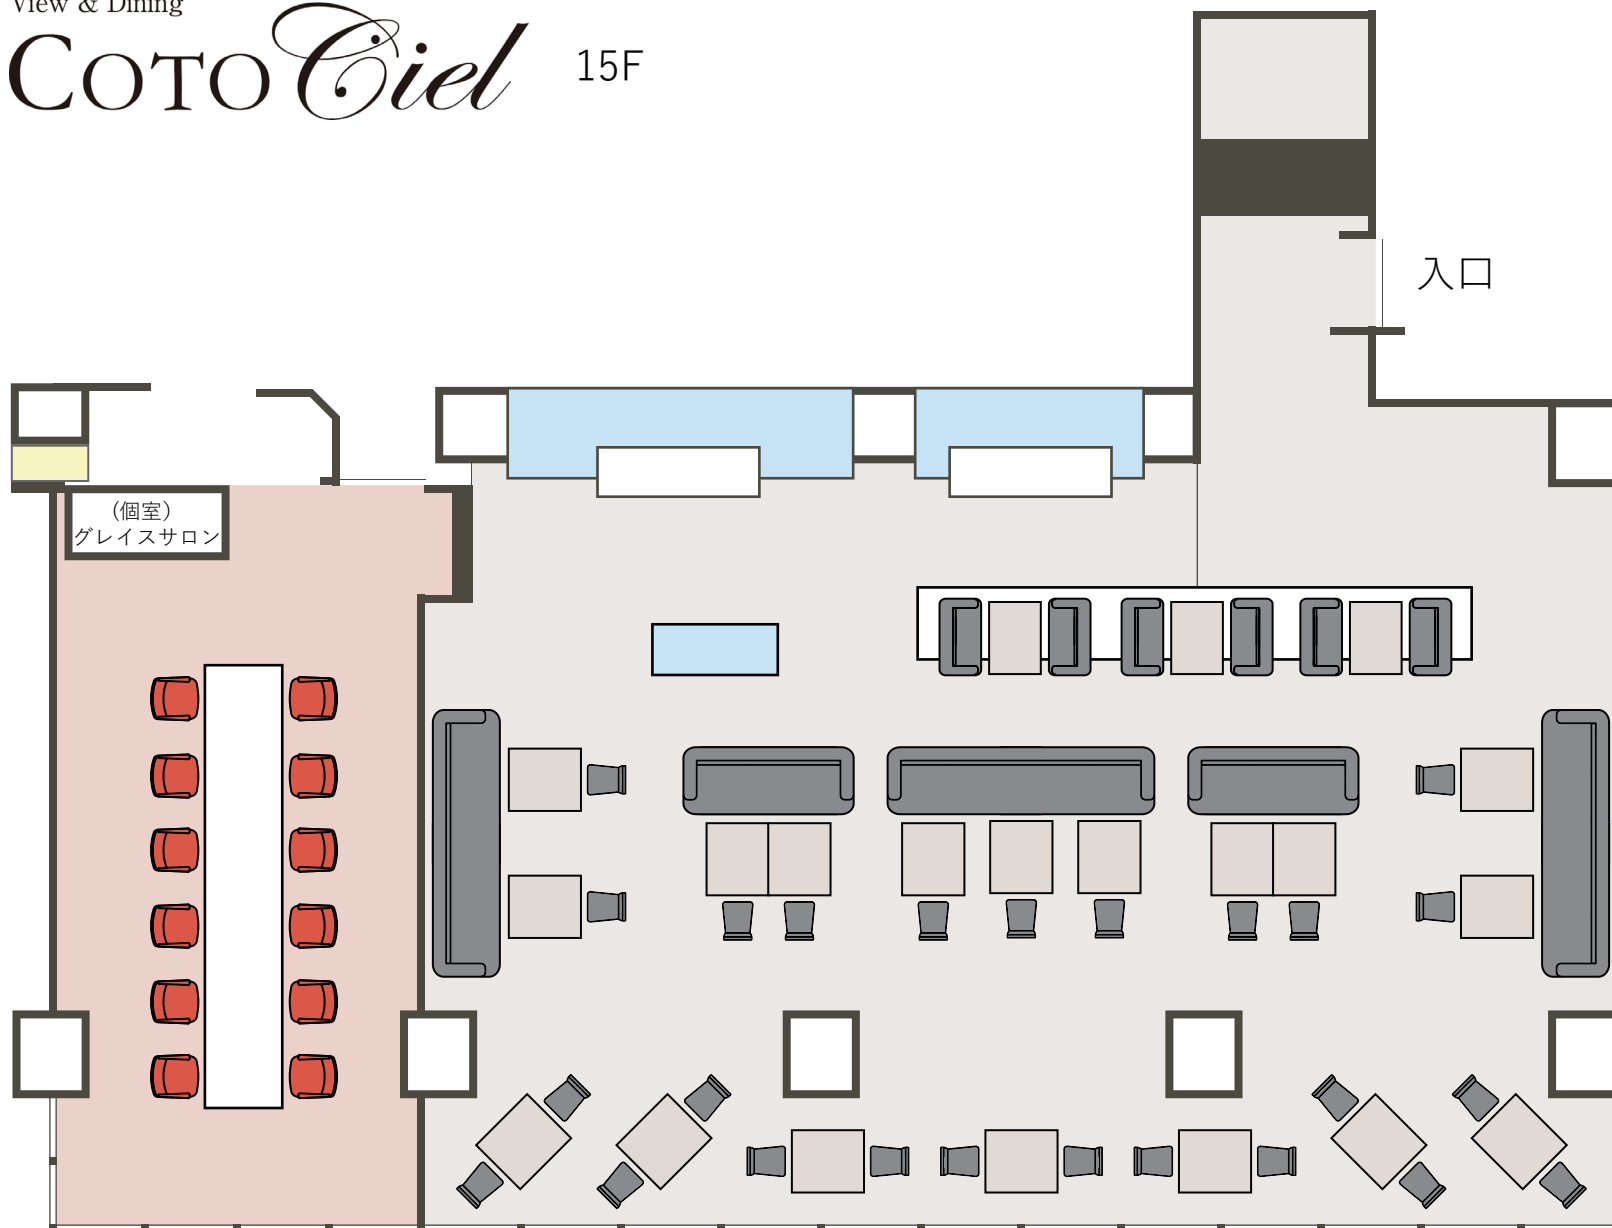

View & Dining

# COTO Ciel 15F

※ご覧いただいているテーブルレイアウトは、ご予約の状況により、変更になる場合がございます。

※ご予約の際、お席の指定等は受け賜っておりませんので、あらかじめご了承ください。