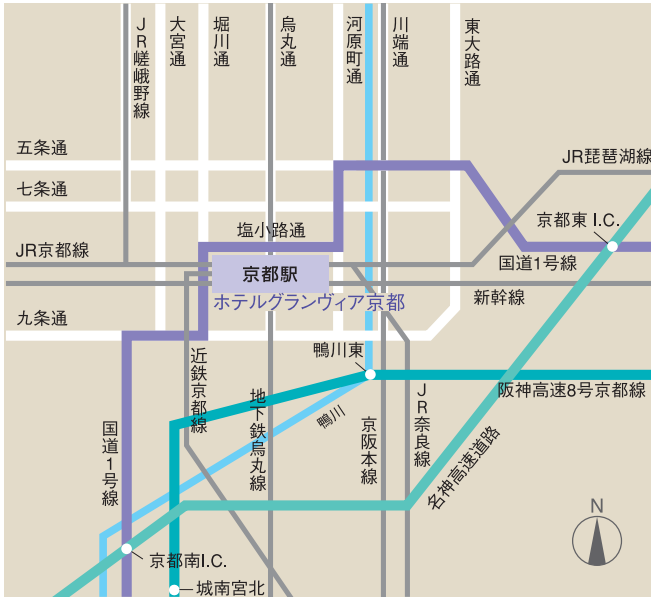

交通のご案内

【お車で越しの場合】

- 東京・名古屋方面から
名神高速道路 京都東I.C.を出て国道1号線を京都市街方面へ。
- 大阪・広島方面から
名神高速道路 京都南I.C.を出て国道1号線を京都市街方面へ。

駐車場案内

拡大図

※車椅子、ベビーカーをご利用のお客様は、ホテル車寄せからエレベーターで2Fメインエントランスへお越しください。

【電車でお越しの場合】

- ホテルグランヴィア京都は、JR京都駅に直結しています。
- 関西国際空港よりJR関空特急「はるか」で約75分
- ユニバーサルシティ駅へは所要時間約40分
- JR京都駅→(新快速)→JR大阪駅→(直通列車)→JRユニバーサルシティ駅

- 新幹線の場合
新幹線中央口の改札を出て右折し、南北自由通路からお越しください。
- 在来線の場合
JR中央改札口を出て、正面のエスカレーター(右側)を上がってお越しください。
もしくはJR西改札口を出て右折し、南北自由通路からお越しください。
- ※車椅子、ベビーカーをご利用のお客様は、ホテル車寄せからエレベーターで2Fメインエントランスへお越しください。