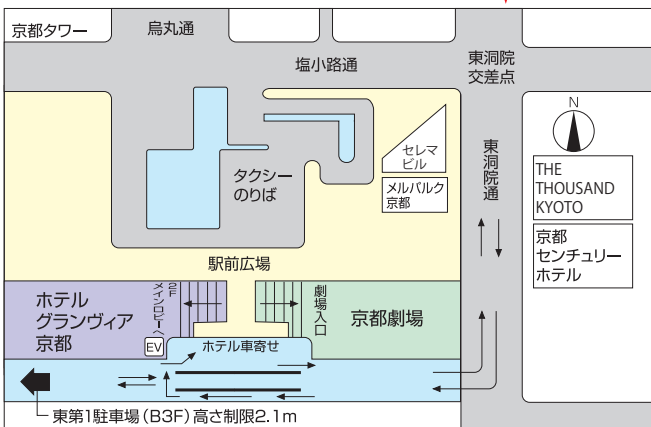

交通のご案内

【お車で越しの場合】

- 東京・名古屋方面から
名神高速道路 京都東I.C.を出て国道1号線を京都市街方面へ。
- 大阪・広島方面から
名神高速道路 京都南I.C.を出て国道1号線を京都市街方面へ。

駐車場案内

拡大図

※車椅子、ベビーカーをご利用のお客様は、ホテル車寄せからエレベーターで2Fメインエントランスへお越しください。

【電車でお越しの場合】

- ホテルグランヴィア京都は、JR京都駅に直結しています。
- 関西国際空港よりJR関空特急「はるか」で約75分
- ユニバーサルシティ駅へは所要時間約40分
- JR京都駅→(新快速)→JR大阪駅→(直通列車)→JRユニバーサルシティ駅

- 新幹線の場合
新幹線中央口の改札を出て右折し、南北自由通路からお越しください。
- 在来線の場合
JR中央改札口を出て、正面のエスカレーター(右側)を上がってお越しください。
もしくはJR西改札口を出て右折し、南北自由通路からお越しください。
- ※車椅子、ベビーカーをご利用のお客様は、ホテル車寄せからエレベーターで2Fメインエントランスへお越しください。