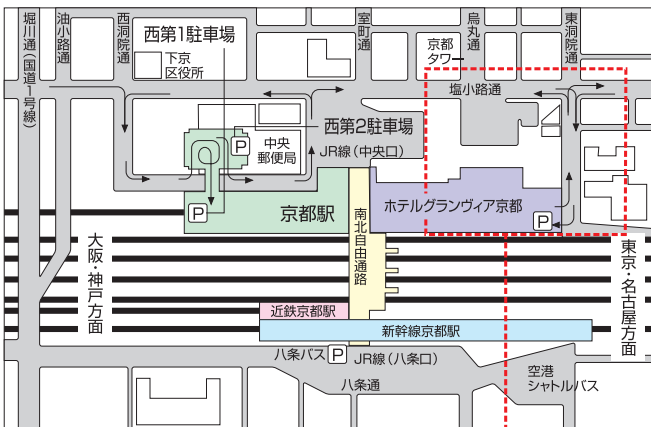

交通のご案内

【お車で越しの場合】

- 東京・名古屋方面から
名神高速道路 京都東I.C.を出て国道1号線を京都市街方面へ。
- 大阪・広島方面から
名神高速道路 京都南I.C.を出て国道1号線を京都市街方面へ。

駐車場案内

拡大図

※車椅子、ベビーカーをご利用のお客様は、ホテル車寄せからエレベーターで2Fメインエントランスへお越しください。

【電車でお越しの場合】

- ホテルグランヴィア京都は、JR京都駅に直結しています。
- 関西国際空港よりJR関空特急「はるか」で約75分
- ユニバーサルシティ駅へは所要時間約40分
- JR京都駅→(新快速)→JR大阪駅→(直通列車)→JRユニバーサルシティ駅

- 新幹線の場合
新幹線中央口の改札を出て右折し、南北自由通路からお越しください。
- 在来線の場合
JR中央改札口を出て、正面のエスカレーター(右側)を上がってお越しください。
もしくはJR西改札口を出て右折し、南北自由通路からお越しください。
- ※車椅子、ベビーカーをご利用のお客様は、ホテル車寄せからエレベーターで2Fメインエントランスへお越しください。