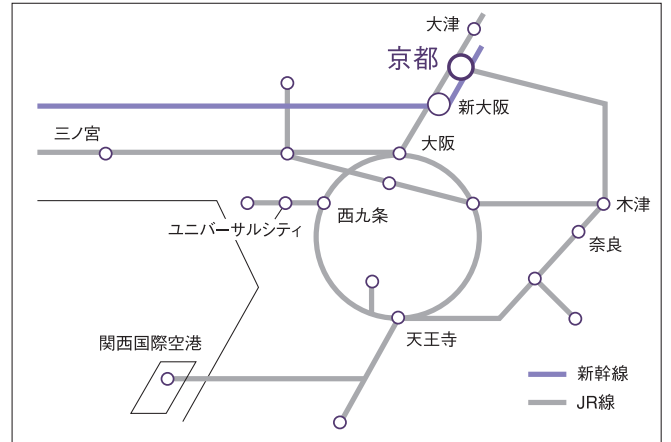

交通のご案内

【お車で越しの場合】

- 東京・名古屋方面から
名神高速道路 京都東I.C.を出て国道1号線を京都市街方面へ。
- 大阪・広島方面から
名神高速道路 京都南I.C.を出て国道1号線を京都市街方面へ。

駐車場案内

拡大図

※車椅子、ベビーカーをご利用のお客様は、ホテル車寄せからエレベーターで2Fメインエントランスへお越しください。

【電車でお越しの場合】

- ホテルグランヴィア京都は、JR京都駅に直結しています。
- 関西国際空港よりJR関空特急「はるか」で約75分
- ユニバーサルシティ駅へは所要時間約40分
- JR京都駅→(新快速)→JR大阪駅→(直通列車)→JRユニバーサルシティ駅

- 新幹線の場合
新幹線中央口の改札を出て右折し、南北自由通路からお越しください。
- 在来線の場合
JR中央改札口を出て、正面のエスカレーター(右側)を上がってお越しください。
もしくはJR西改札口を出て右折し、南北自由通路からお越しください。
- ※車椅子、ベビーカーをご利用のお客様は、ホテル車寄せからエレベーターで2Fメインエントランスへお越しください。