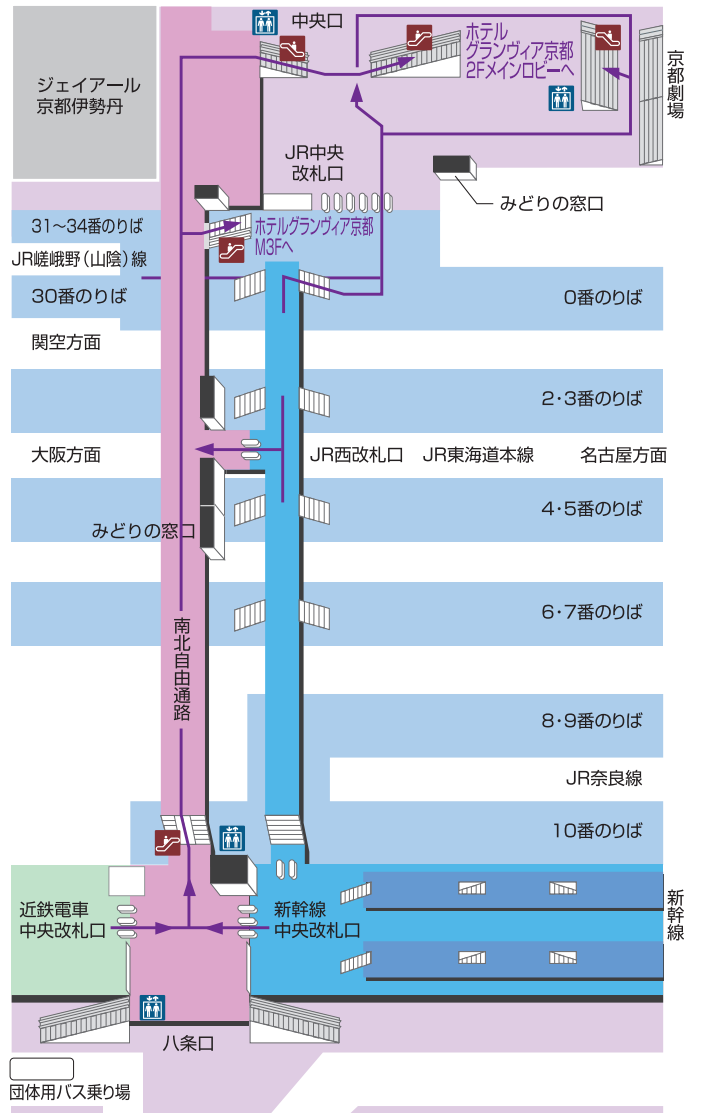

交通のご案内

【お車で越しの場合】

- 東京・名古屋方面から
名神高速道路 京都東I.C.を出て国道1号線を京都市街方面へ。
- 大阪・広島方面から
名神高速道路 京都南I.C.を出て国道1号線を京都市街方面へ。

駐車場案内

拡大図

※車椅子、ベビーカーをご利用のお客様は、ホテル車寄せからエレベーターで2Fメインエントランスへお越しください。

【電車でお越しの場合】

- ホテルグランヴィア京都は、JR京都駅に直結しています。
- 関西国際空港よりJR関空特急「はるか」で約75分
- ユニバーサルシティ駅へは所要時間約40分
- JR京都駅→(新快速)→JR大阪駅→(直通列車)→JRユニバーサルシティ駅

- 新幹線の場合
新幹線中央口の改札を出て右折し、南北自由通路からお越しください。
- 在来線の場合
JR中央改札口を出て、正面のエスカレーター(右側)を上がってお越しください。
もしくはJR西改札口を出て右折し、南北自由通路からお越しください。
- ※車椅子、ベビーカーをご利用のお客様は、ホテル車寄せからエレベーターで2Fメインエントランスへお越しください。