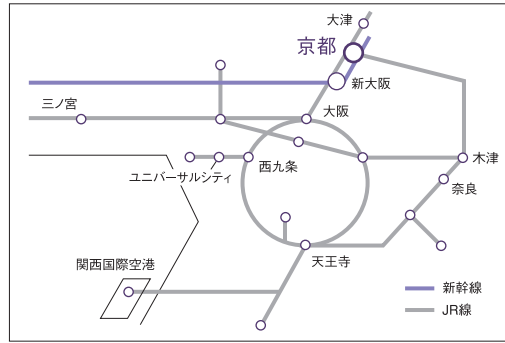

【お車でお越しの場合】

- 東京・名古屋方面から  
名神高速道路 京都東I.C.を出て国道1号線を京都市街方面へ。
- 大阪・広島方面から  
名神高速道路 京都南I.C.を出て国道1号線を京都市街方面へ。

駐 車 場 案 内

拡大図

※車椅子、ベビーカーをご利用のお客様は、ホテル車寄せからエレベーターで2Fメインエントランスへお越しください。

【電車でお越しの場合】

- ホテルグランヴィア京都は、JR京都駅に直結しています。
- 関西国際空港よりJR関空特急「はるか」で約75分
- ユニバーサルシティ駅へは所要時間約40分
- JR京都駅→(新快速)→JR大阪駅→(直通列車)→JRユニバーサルシティ駅

- 新幹線の場合  
新幹線中央口の改札を出て右折し、南北自由通路からお越しください。
- 在来線の場合  
JR中央改札口を出て、正面のエスカレーター(右側)を上がってお越しください。もしくはJR西改札口を出て右折し、南北自由通路からお越しください。
- ※車椅子、ベビーカーをご利用のお客様は、ホテル車寄せからエレベーターで2Fメインエントランスへお越しください。

お問い合わせ・お申し込みは

JR西日本ホテルズ