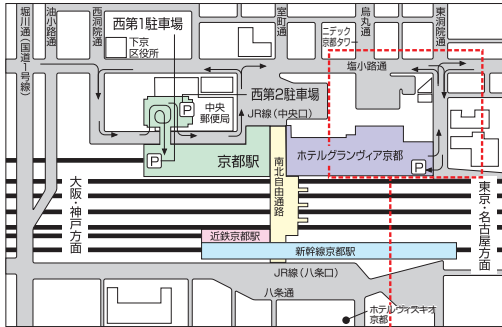

【お車でお越しの場合】

- 東京・名古屋方面から  
名神高速道路 京都東I.C.を出て国道1号線を京都市街方面へ。
- 大阪・広島方面から  
名神高速道路 京都南I.C.を出て国道1号線を京都市街方面へ。

駐 車 場 案 内

拡大図

※車椅子、ベビーカーをご利用のお客様は、ホテル車寄せからエレベーターで2Fメインエントランスへお越しください。

【電車でお越しの場合】

- ホテルグランヴィア京都は、JR京都駅に直結しています。
- 関西国際空港よりJR関空特急「はるか」で約75分
- ユニバーサルシティ駅へは所要時間約40分
- JR京都駅→(新快速)→JR大阪駅→(直通列車)→JRユニバーサルシティ駅

- 新幹線の場合  
新幹線中央口の改札を出て右折し、南北自由通路からお越しください。
- 在来線の場合  
JR中央改札口を出て、正面のエスカレーター(右側)を上がってお越しください。もしくはJR西改札口を出て右折し、南北自由通路からお越しください。
- ※車椅子、ベビーカーをご利用のお客様は、ホテル車寄せからエレベーターで2Fメインエントランスへお越しください。

お問い合わせ・お申し込みは

JR西日本ホテルズ