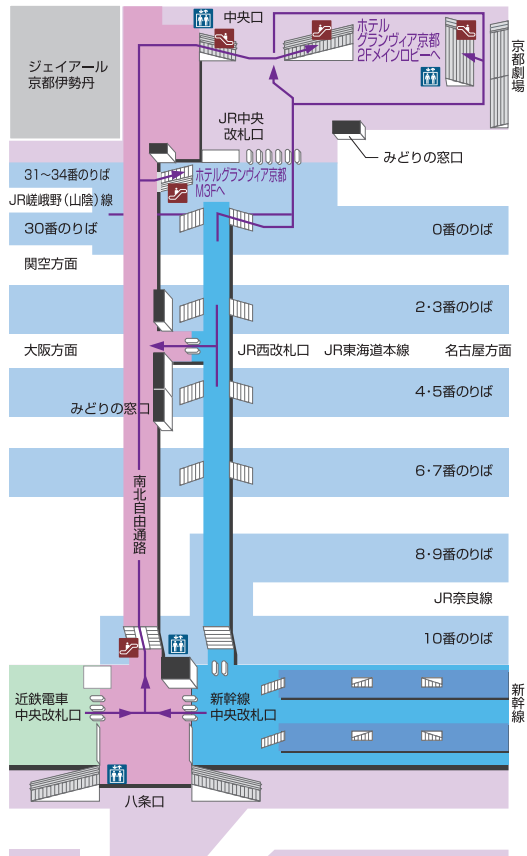

【お車でお越しの場合】

- 東京・名古屋方面から  
名神高速道路 京都東I.C.を出て国道1号線を京都市街方面へ。
- 大阪・広島方面から  
名神高速道路 京都南I.C.を出て国道1号線を京都市街方面へ。

駐 車 場 案 内

拡大図

※車椅子、ベビーカーをご利用のお客様は、ホテル車寄せからエレベーターで2Fメインエントランスへお越しください。

【電車でお越しの場合】

- ホテルグランヴィア京都は、JR京都駅に直結しています。
- 関西国際空港よりJR関空特急「はるか」で約75分
- ユニバーサルシティ駅へは所要時間約40分
- JR京都駅→(新快速)→JR大阪駅→(直通列車)→JRユニバーサルシティ駅

- 新幹線の場合  
新幹線中央口の改札を出て右折し、南北自由通路からお越しください。
- 在来線の場合  
JR中央改札口を出て、正面のエスカレーター(右側)を上がってお越しください。もしくはJR西改札口を出て右折し、南北自由通路からお越しください。
- ※車椅子、ベビーカーをご利用のお客様は、ホテル車寄せからエレベーターで2Fメインエントランスへお越しください。

お問い合わせ・お申し込みは

JR西日本ホテルズ