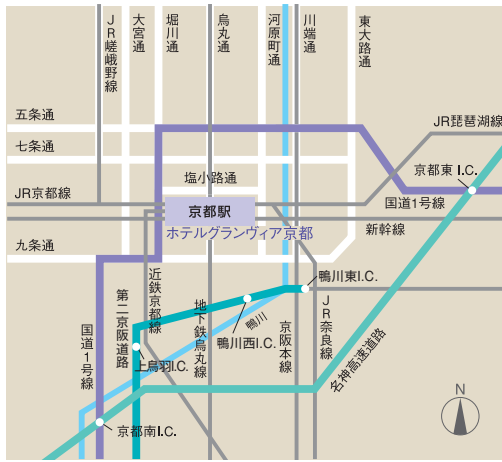

【お車でお越しの場合】

- 東京・名古屋方面から  
名神高速道路 京都東I.C.を出て国道1号線を京都市街方面へ。
- 大阪・広島方面から  
名神高速道路 京都南I.C.を出て国道1号線を京都市街方面へ。

駐 車 場 案 内

拡大図

※車椅子、ベビーカーをご利用のお客様は、ホテル車寄せからエレベーターで2Fメインエントランスへお越しください。

【電車でお越しの場合】

- ホテルグランヴィア京都は、JR京都駅に直結しています。
- 関西国際空港よりJR関空特急「はるか」で約75分
- ユニバーサルシティ駅へは所要時間約40分
- JR京都駅→(新快速)→JR大阪駅→(直通列車)→JRユニバーサルシティ駅

- 新幹線の場合  
新幹線中央口の改札を出て右折し、南北自由通路からお越しください。
- 在来線の場合  
JR中央改札口を出て、正面のエスカレーター(右側)を上がってお越しください。もしくはJR西改札口を出て右折し、南北自由通路からお越しください。
- ※車椅子、ベビーカーをご利用のお客様は、ホテル車寄せからエレベーターで2Fメインエントランスへお越しください。

お問い合わせ・お申し込みは

JR西日本ホテルズ