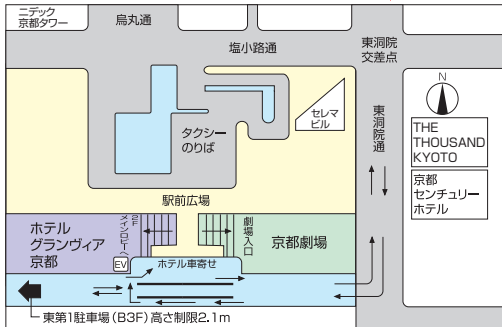

【お車でお越しの場合】

- 東京・名古屋方面から  
名神高速道路 京都東I.C.を出て国道1号線を京都市街方面へ。
- 大阪・広島方面から  
名神高速道路 京都南I.C.を出て国道1号線を京都市街方面へ。

駐 車 場 案 内

拡大図

※車椅子、ベビーカーをご利用のお客様は、ホテル車寄せからエレベーターで2Fメインエントランスへお越しください。

【電車でお越しの場合】

- ホテルグランヴィア京都は、JR京都駅に直結しています。
- 関西国際空港よりJR関空特急「はるか」で約75分
- ユニバーサルシティ駅へは所要時間約40分
- JR京都駅→(新快速)→JR大阪駅→(直通列車)→JRユニバーサルシティ駅

- 新幹線の場合  
新幹線中央口の改札を出て右折し、南北自由通路からお越しください。
- 在来線の場合  
JR中央改札口を出て、正面のエスカレーター(右側)を上がってお越しください。もしくはJR西改札口を出て右折し、南北自由通路からお越しください。
- ※車椅子、ベビーカーをご利用のお客様は、ホテル車寄せからエレベーターで2Fメインエントランスへお越しください。

お問い合わせ・お申し込みは

JR西日本ホテルズ