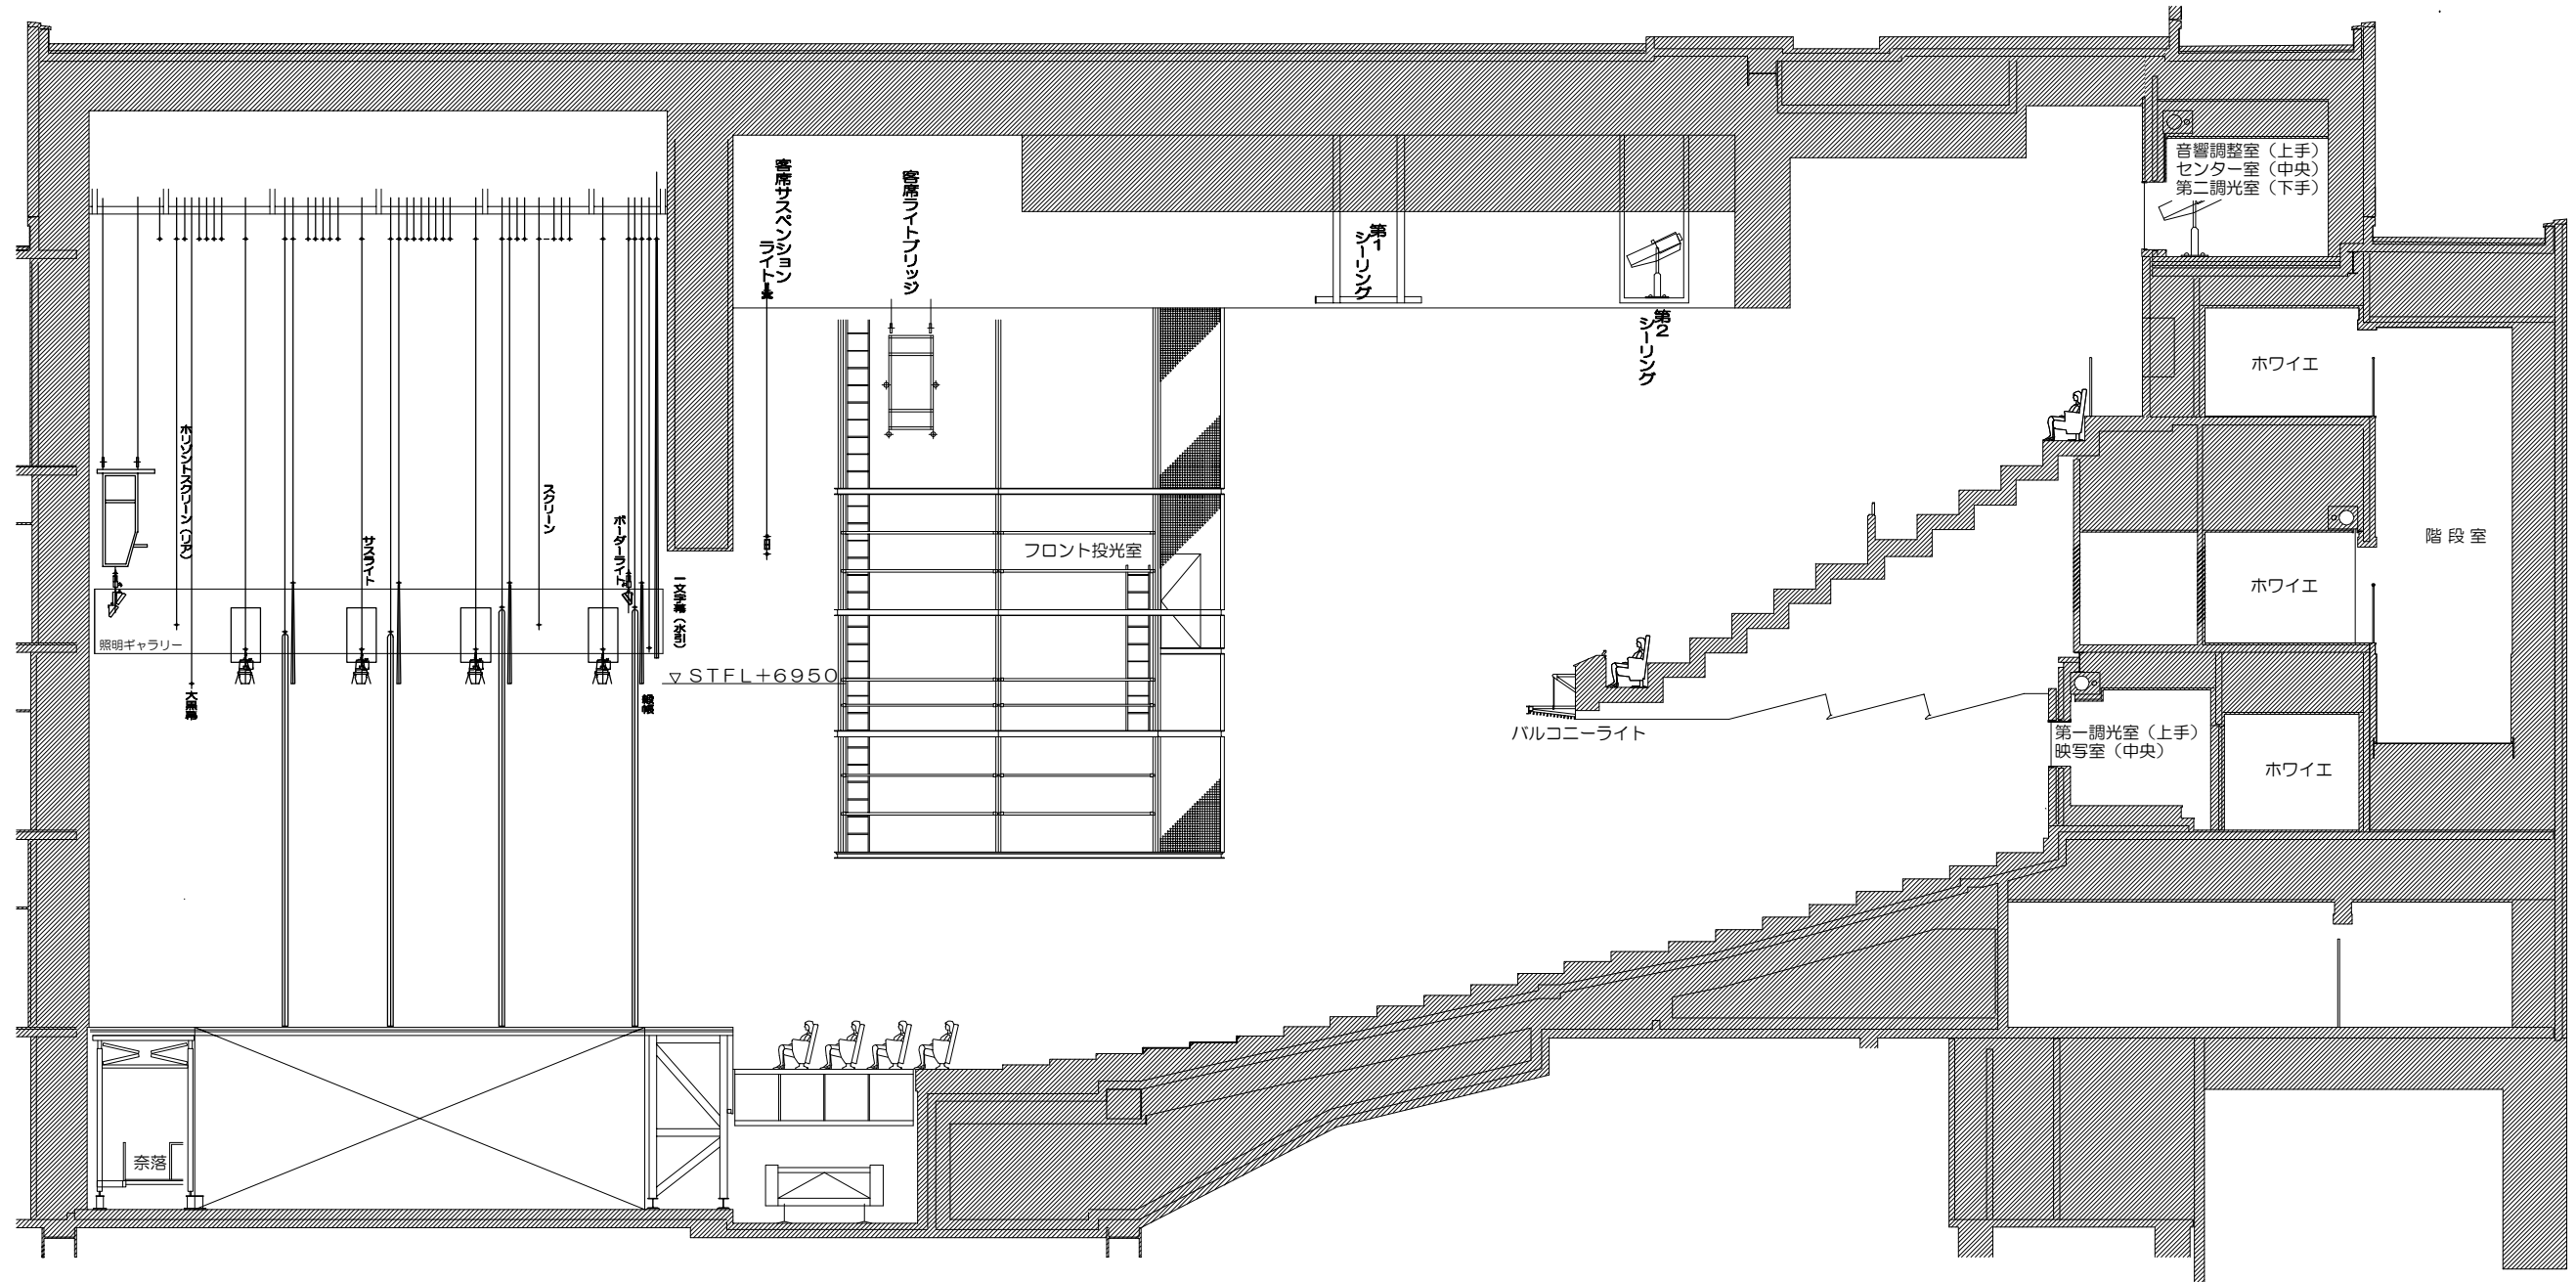

# 京都劇場

| 京都劇場 舞台+客席 断面図 |      |
|----------------|------|
| 演目             | 上演期間 |
| 演出             | 備考:  |
| 美術             |      |
| 照明             |      |
| 音響             |      |